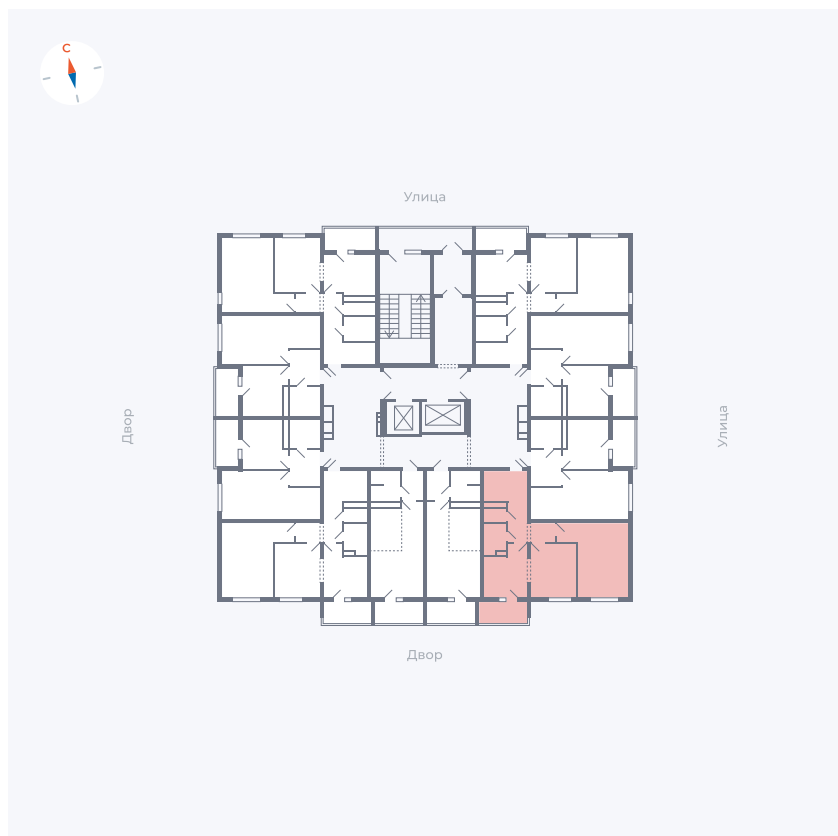

На этаже

Для заметок

Дата генерации: 04.04.2025