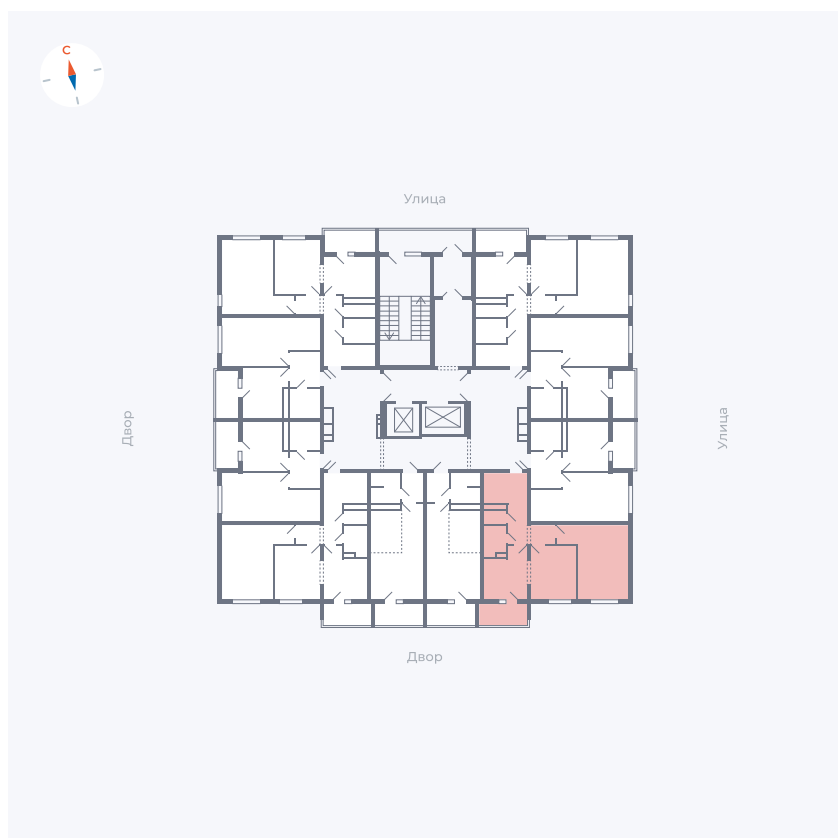

# Квартира 73

Квартал 44.2 / Дом 1 / Секция 1 / Этаж 8

Комнат	2
Площадь	49.6 м <sup>2</sup>
Срок сдачи	II кв. 2025
Вид из окна	Двор

## На этаже