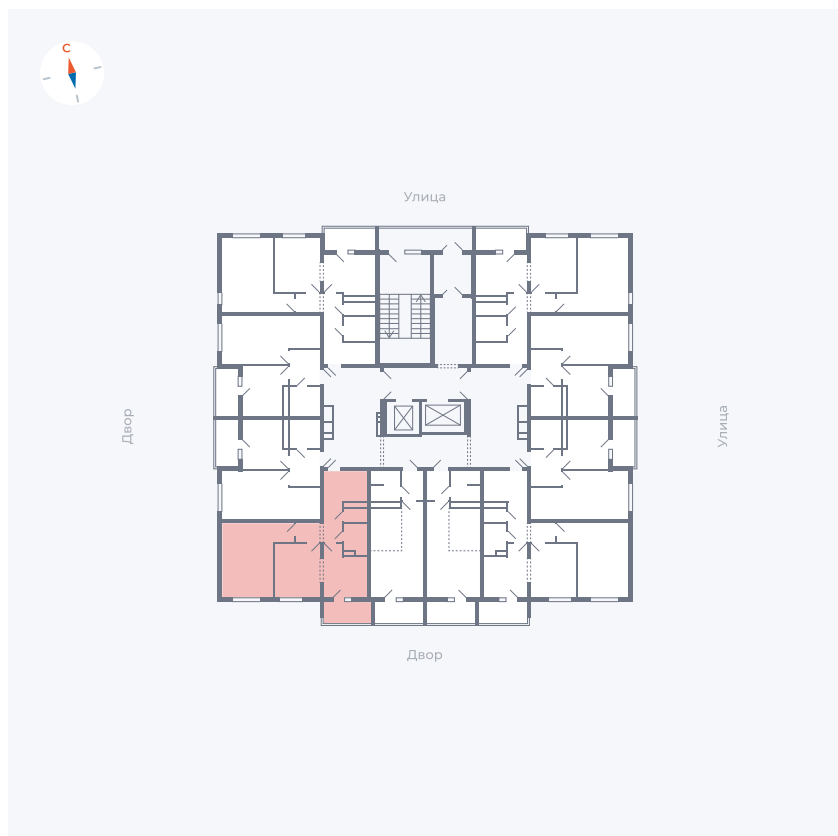

# Квартира 66

Квартал 44.2 / Дом 1 / Секция 1 / Этаж 7

Комнат	2
Площадь	49.6 м <sup>2</sup>
Срок сдачи	II кв. 2025
Вид из окна	Двор

## На этаже