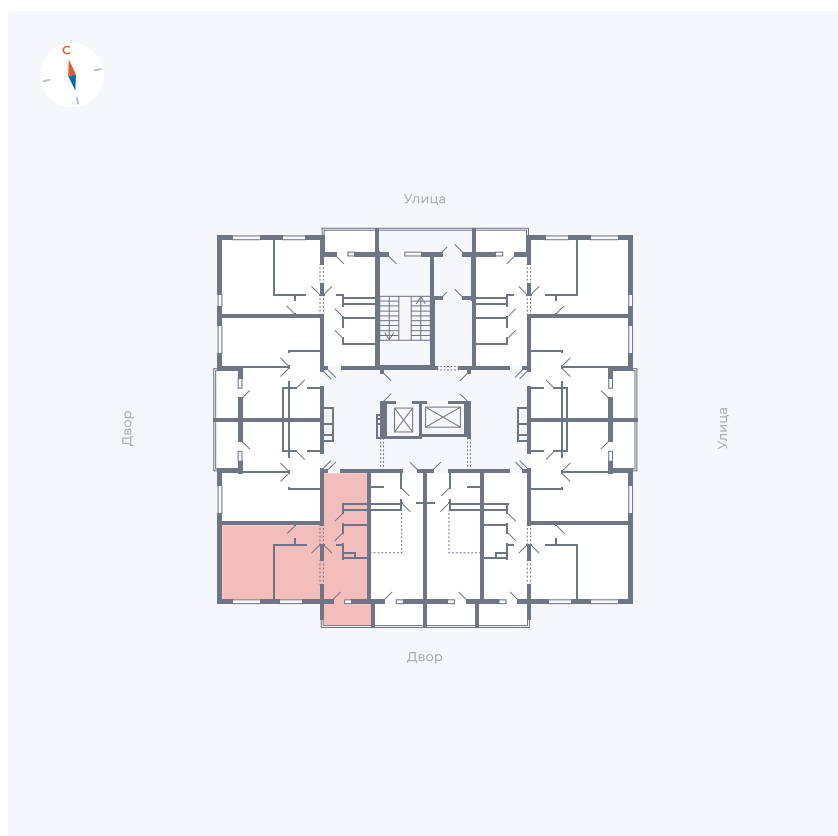

На этаже

Для заметок

Дата генерации: 16.10.2024