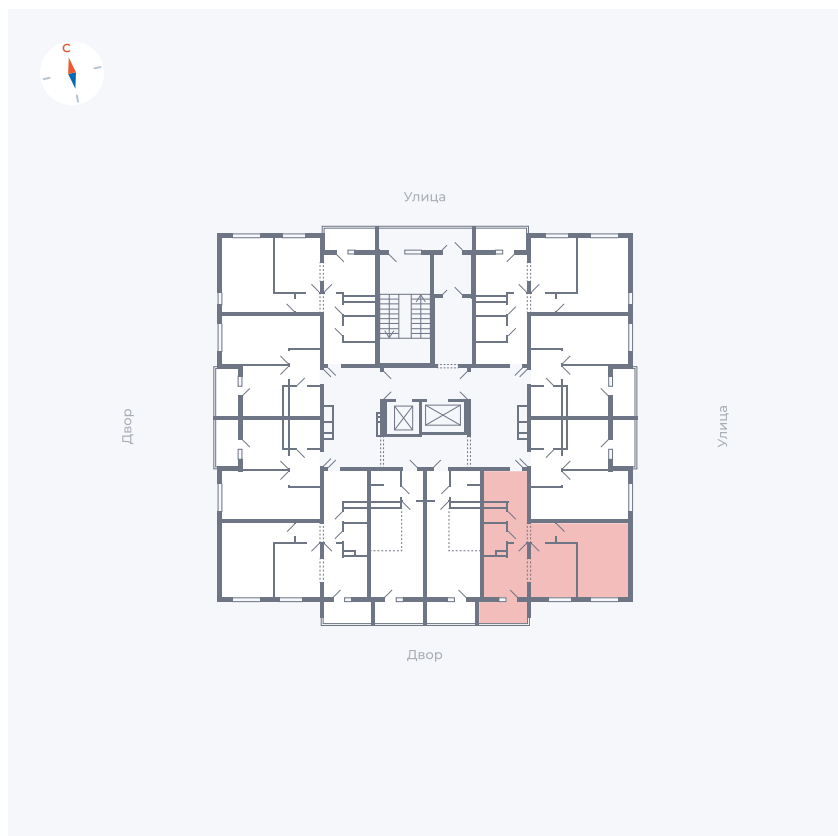

# Квартира 63

Квартал 44.2 / Дом 1 / Секция 1 / Этаж 7

Комнат	2
Площадь	49.6 м <sup>2</sup>
Срок сдачи	II кв. 2025
Вид из окна	Двор

## На этаже