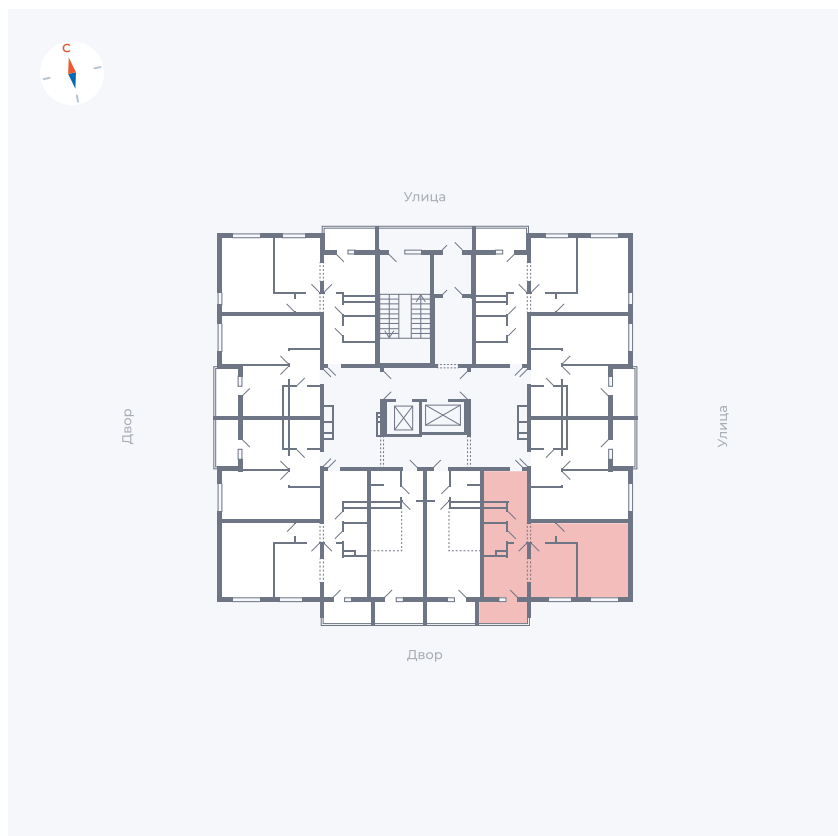

На этаже

Для заметок

Дата генерации: 16.10.2024