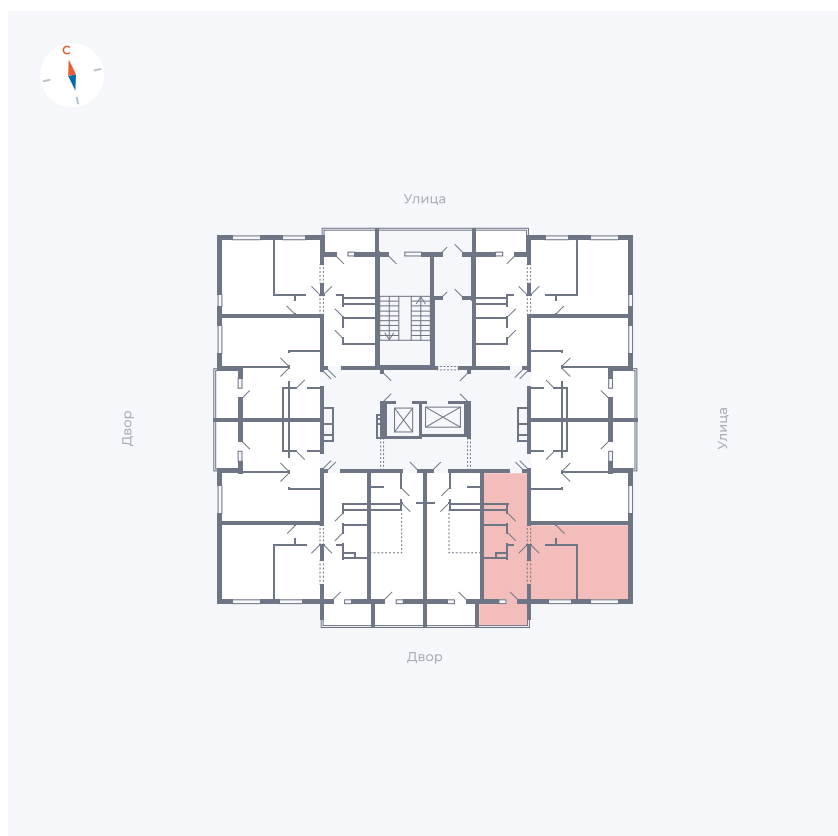

На этаже

Для заметок

Дата генерации: 23.02.2025