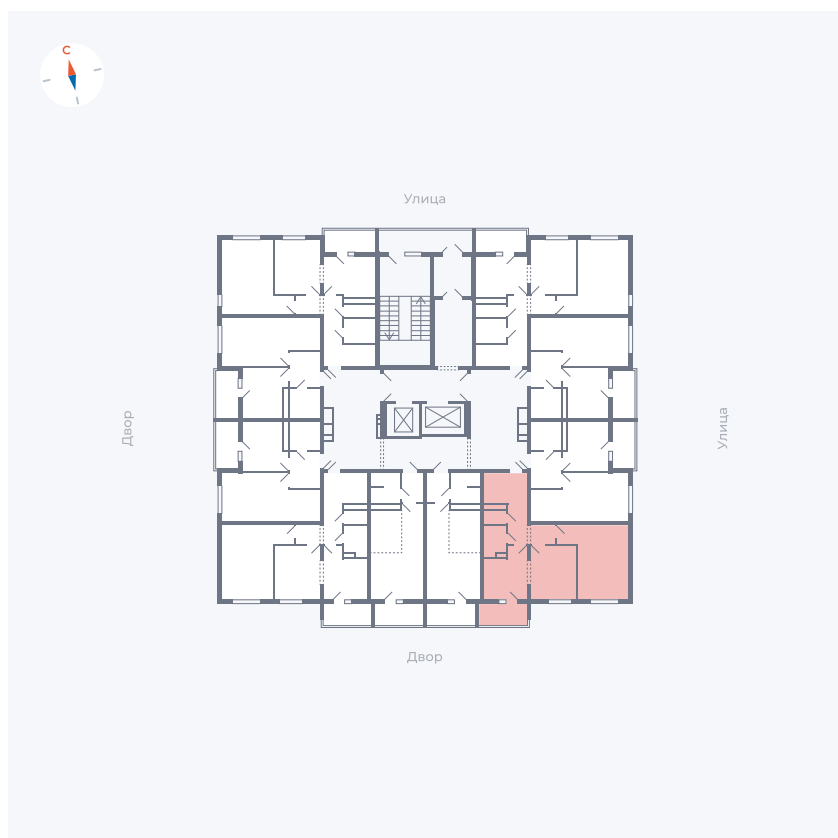

На этаже

Для заметок

Дата генерации: 18.12.2024