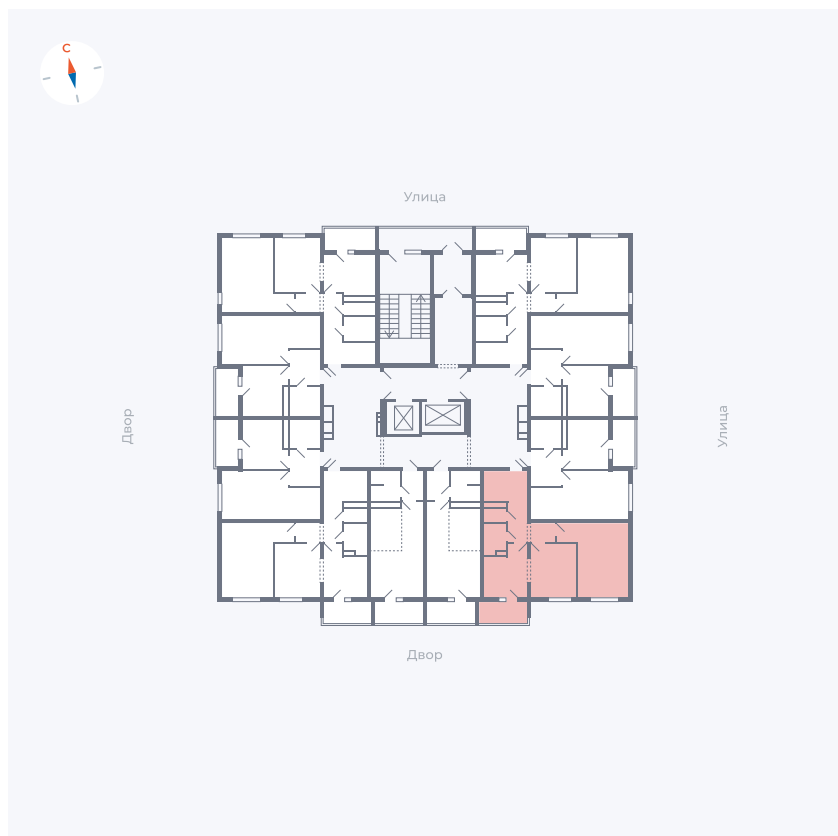

# Квартира 53

Квартал 44.2 / Дом 1 / Секция 1 / Этаж 6

Комнат	2
Площадь	49.6 м <sup>2</sup>
Срок сдачи	II кв. 2025
Вид из окна	Двор

## На этаже