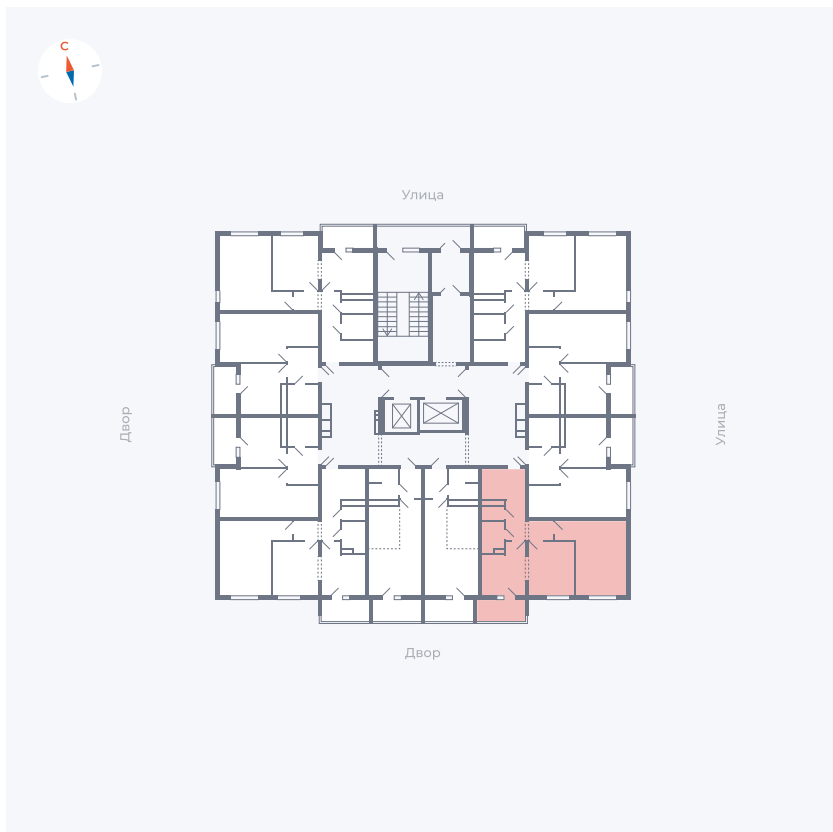

На этаже

Для заметок

Дата генерации: 23.12.2024