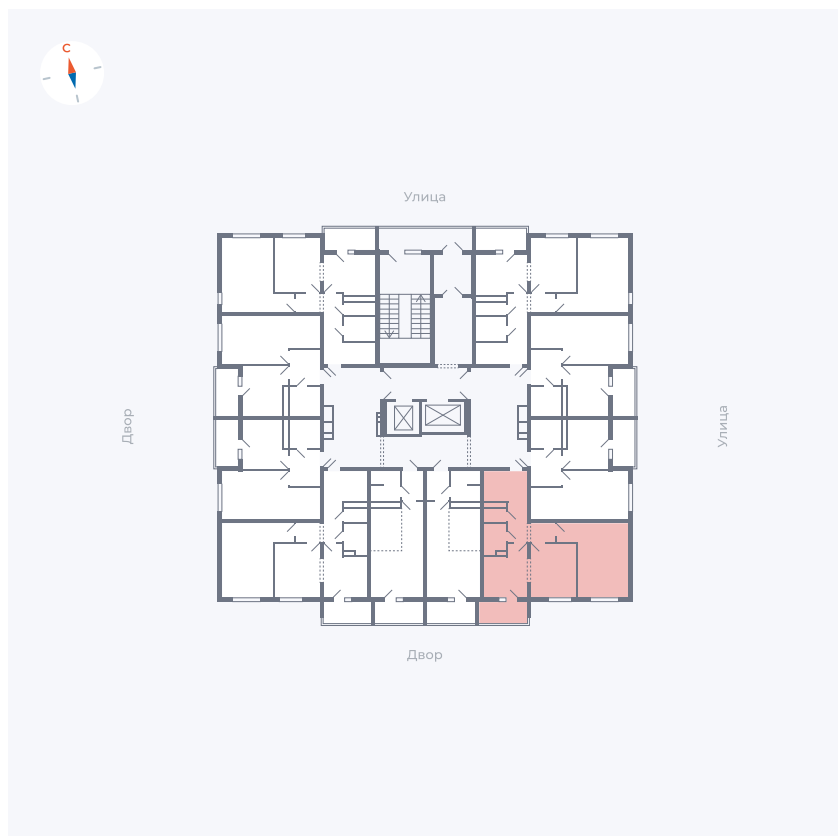

На этаже

Для заметок

Дата генерации: 22.11.2024