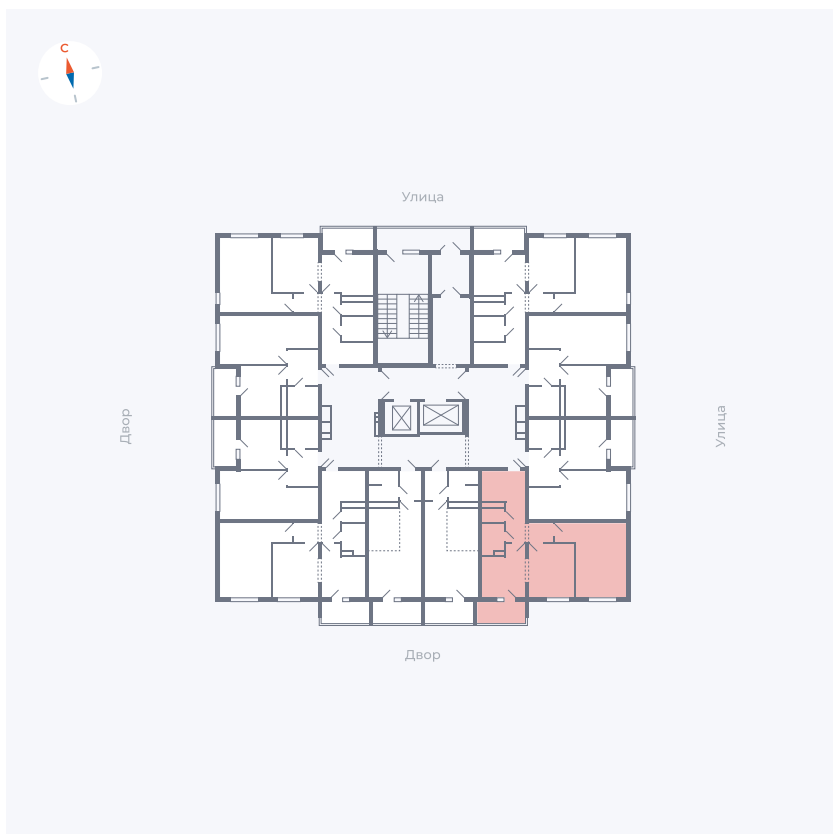

# Квартира 153

Квартал 44.2 / Дом 1 / Секция 1 / Этаж 16

Комнат	2
Площадь	49.6 м <sup>2</sup>
Срок сдачи	II кв. 2025
Вид из окна	Двор

## На этаже