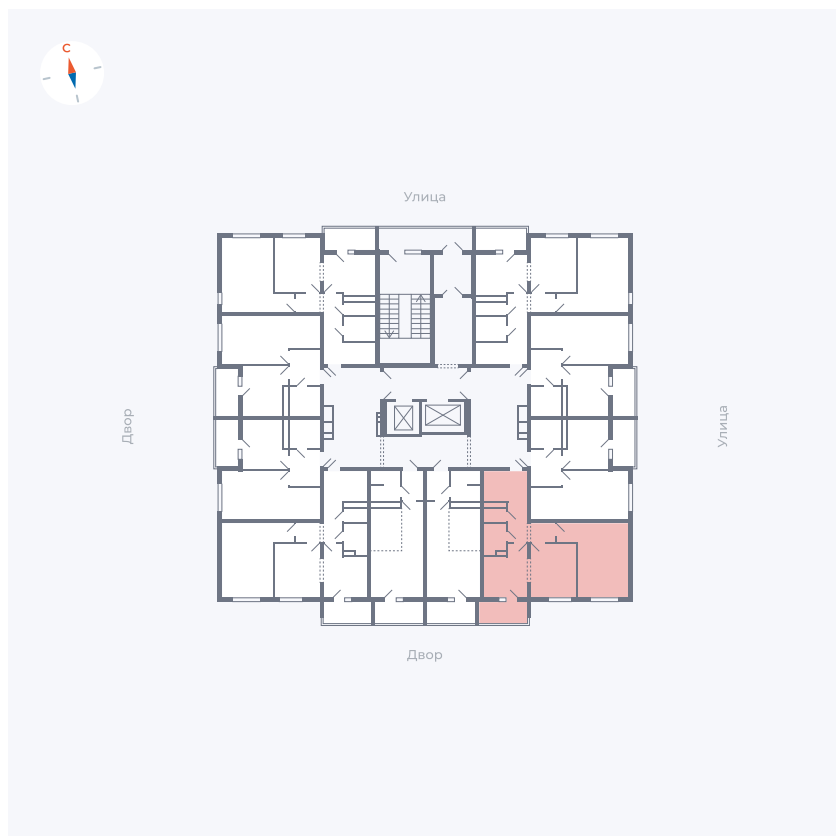

На этаже

Для заметок

Дата генерации: 22.11.2024