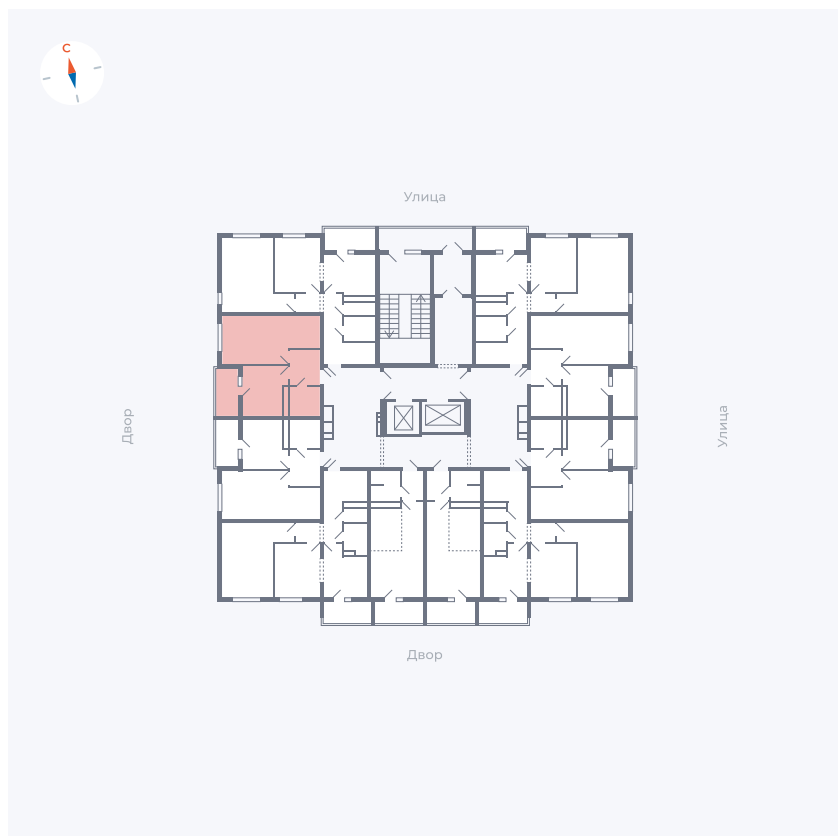

На этаже

Для заметок

Дата генерации: 18.12.2024