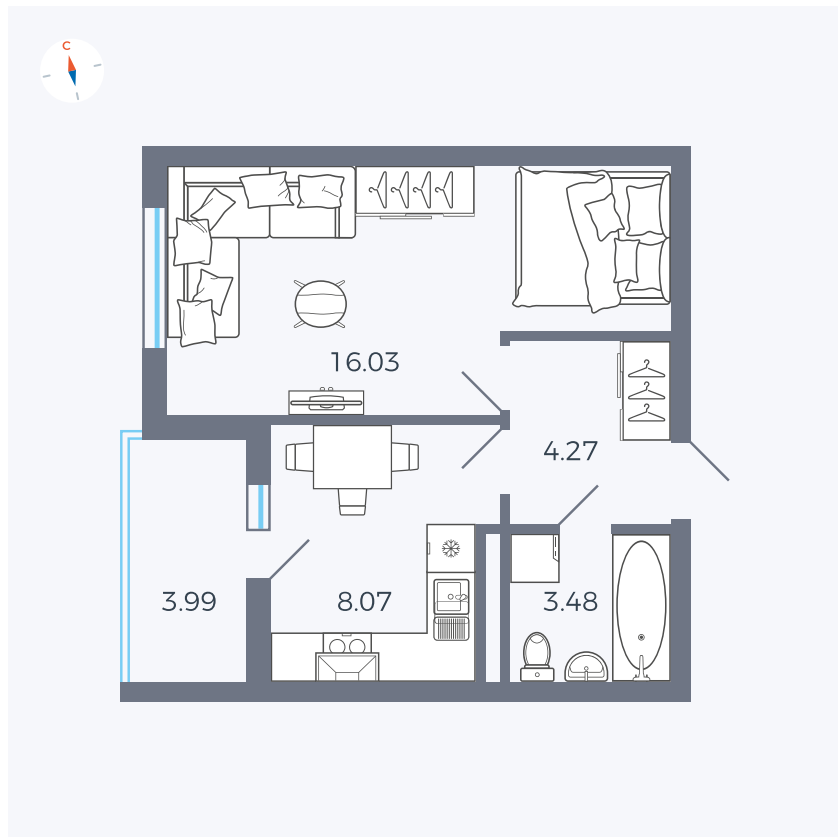

Планировка Тип 114з

Квартира 148

Квартал 44.2 / Дом 1 / Секция 1 / Этаж 15

Комнат	1
Площадь	33.85 м ²
Срок сдачи	II кв. 2025
Вид из окна	Аллея

Отделка

Цена:

0 Р

Вы можете забронировать эту квартиру, или получить консультацию позвонив по номеру