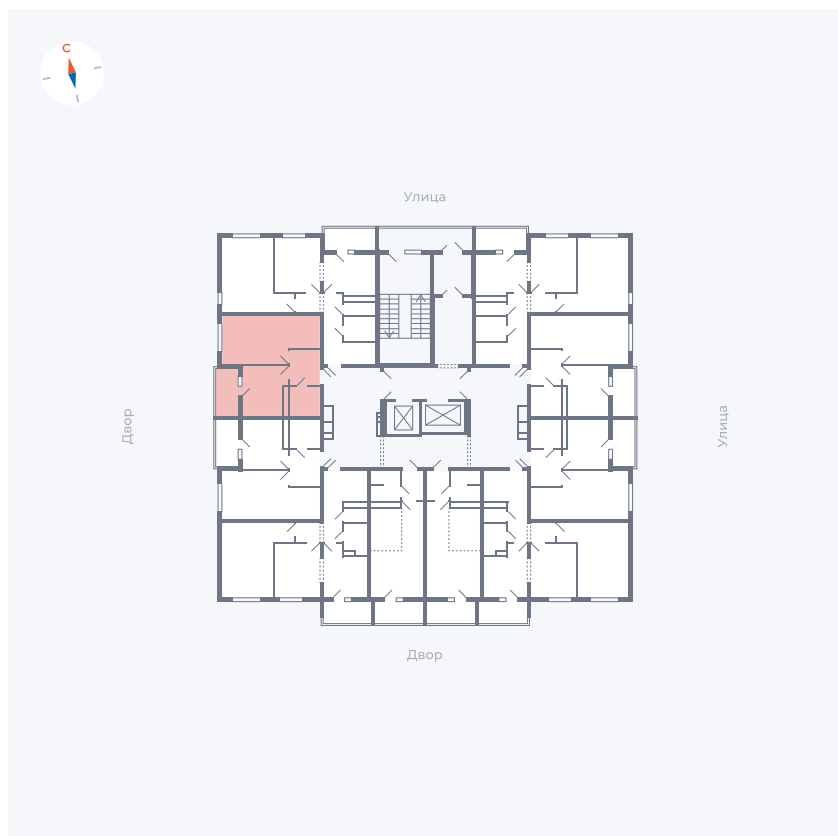

# Квартира 148

Квартал 44.2 / Дом 1 / Секция 1 / Этаж 15

Комнат	1
Площадь	33.85 м <sup>2</sup>
Срок сдачи	II кв. 2025
Вид из окна	Аллея

## На этаже