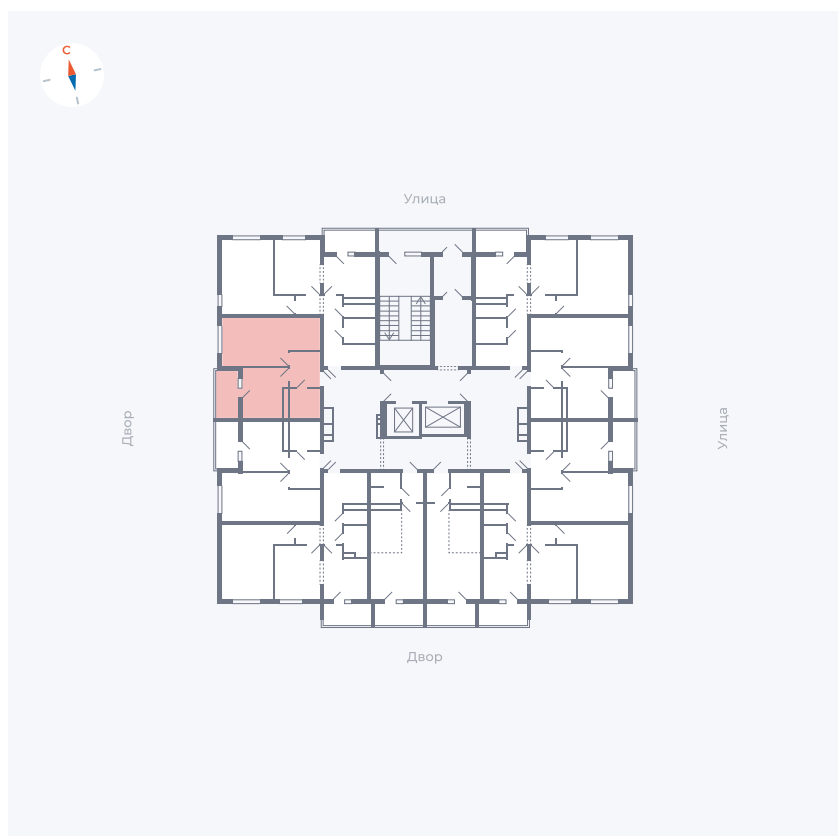

На этаже

Для заметок

Дата генерации: 18.12.2024