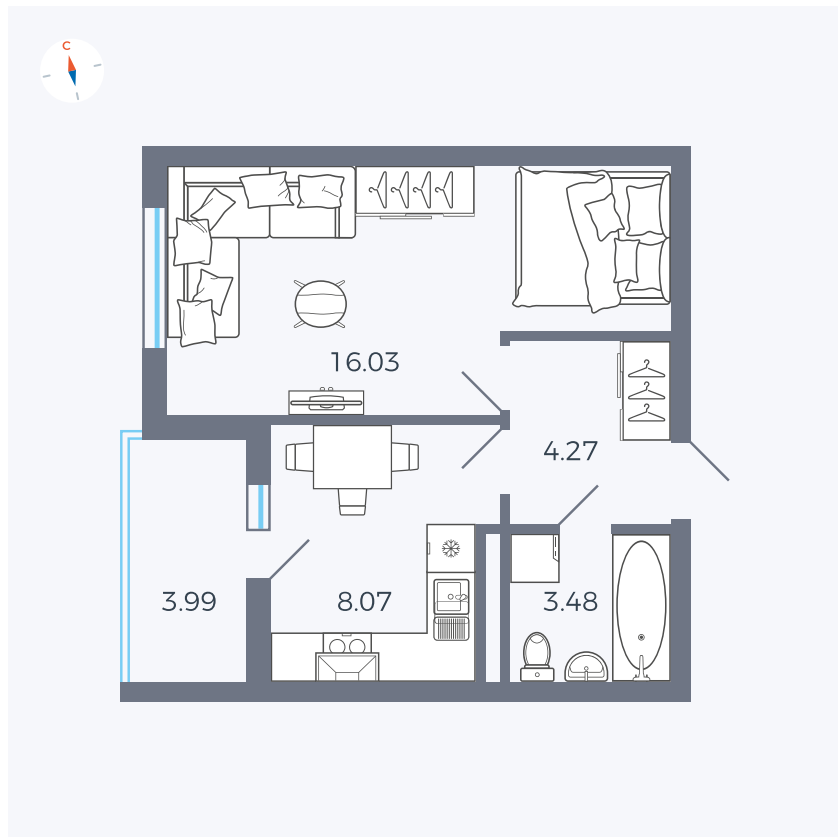

Планировка Тип 114з

Квартира 148

Квартал 44.2 / Дом 1 / Секция 1 / Этаж 15

Комнат 1

Площадь 33.85 м²

Срок сдачи II кв. 2025

Вид из окна Аллея

Отделка