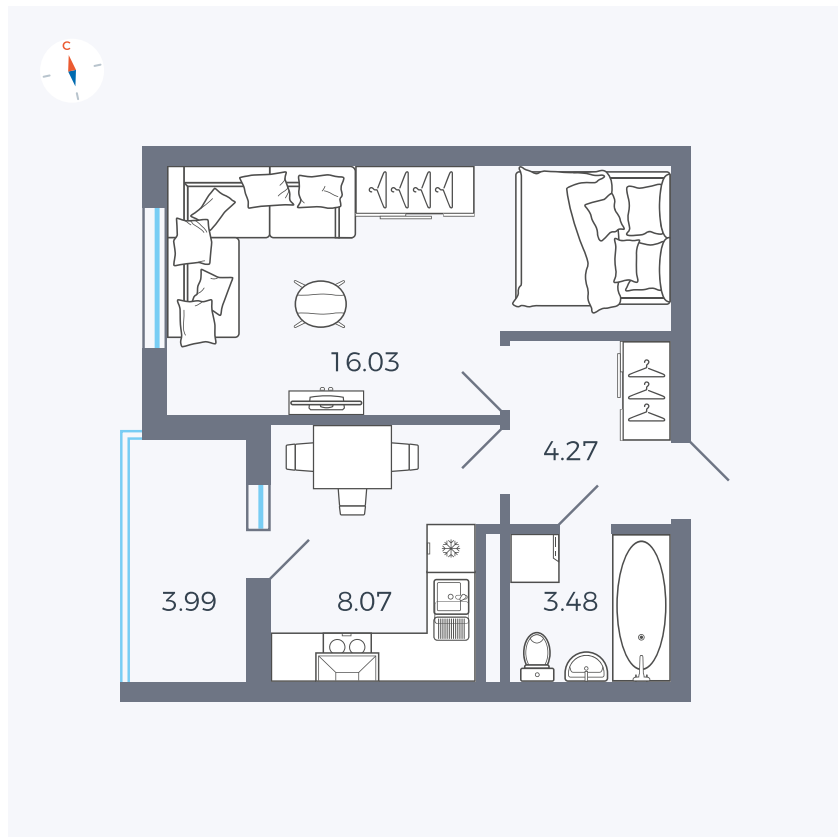

Планировка Тип 114з

Квартира 148

Квартал 44.2 / Дом 1 / Секция 1 / Этаж 15

Комнат 1

Площадь ..... 33.85 м²

Срок сдачи ..... II кв. 2025

Вид из окна ..... Аллея

Отделка

Цена: **0 Р**

Вы можете забронировать эту квартиру, или получить консультацию позвонив по номеру

+7 (846) 264-00-64