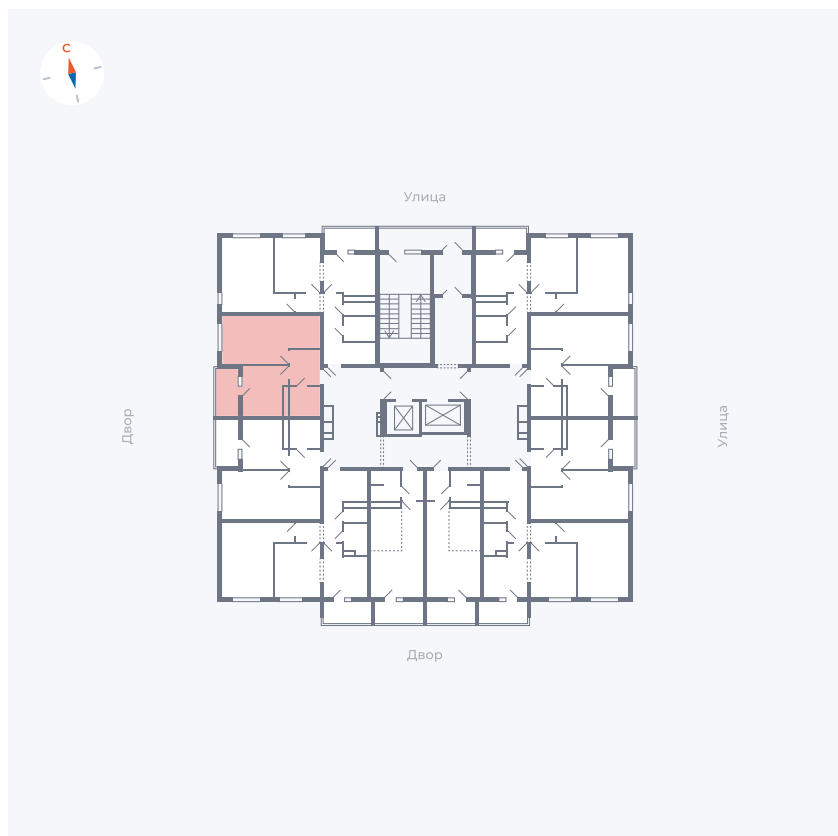

На этаже

Для заметок

Дата генерации: 23.02.2025