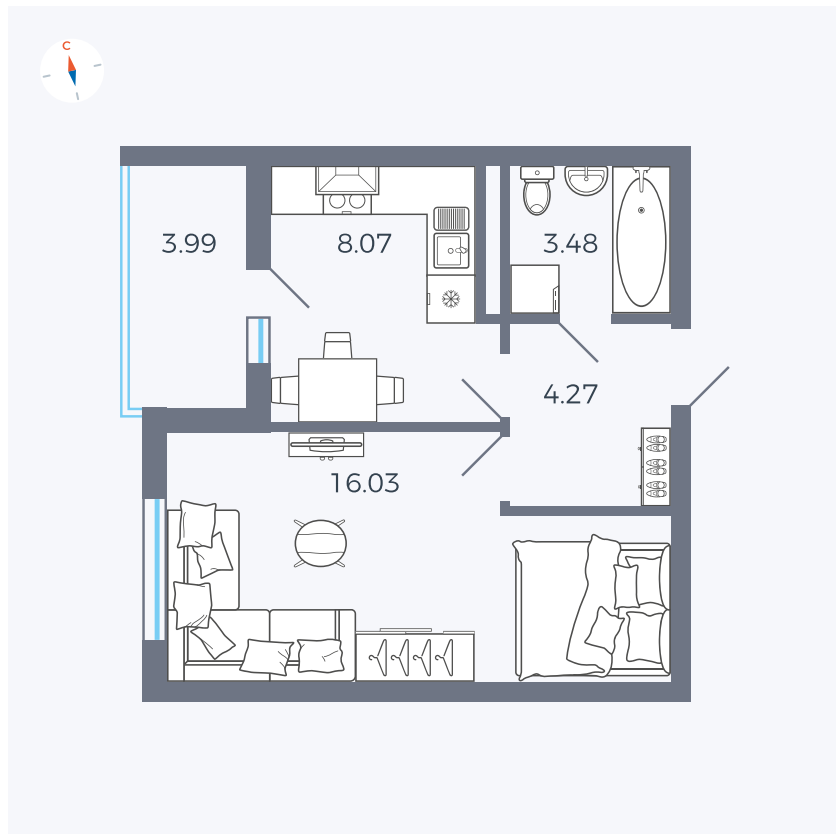

Планировка Тип 114

Квартира 147

Квартал 44.2 / Дом 1 / Секция 1 / Этаж 15

Комнат	1
Площадь	33.85 м ²
Срок сдачи	II кв. 2025
Вид из окна	Аллея

Отделка

Цена: **0 Р**

Вы можете забронировать эту квартиру, или получить консультацию позвонив по номеру