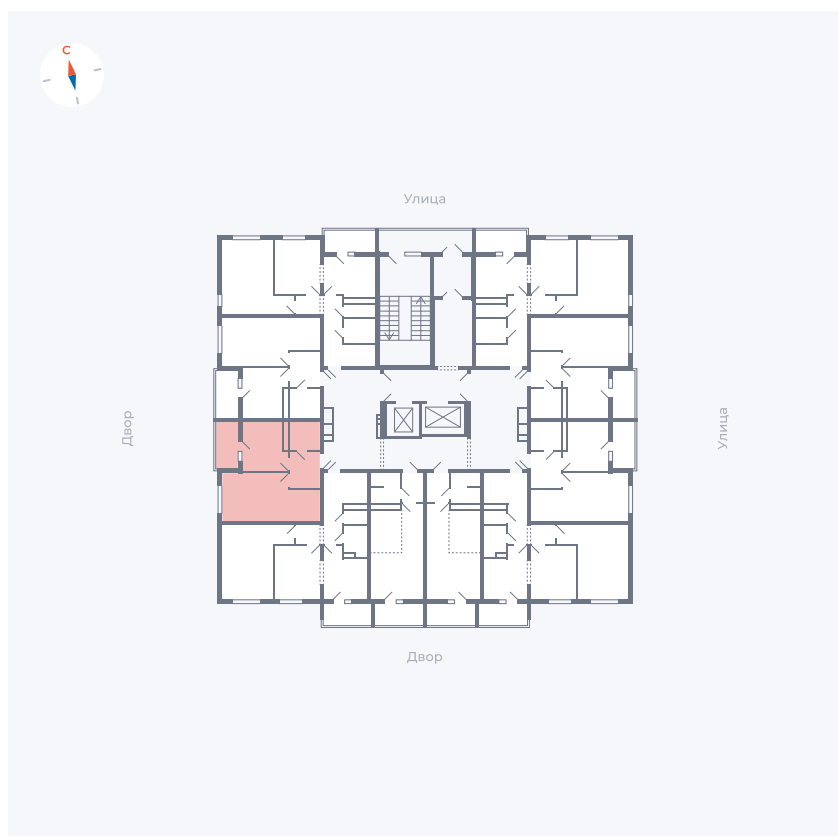

На этаже

Для заметок

Дата генерации: 23.01.2025