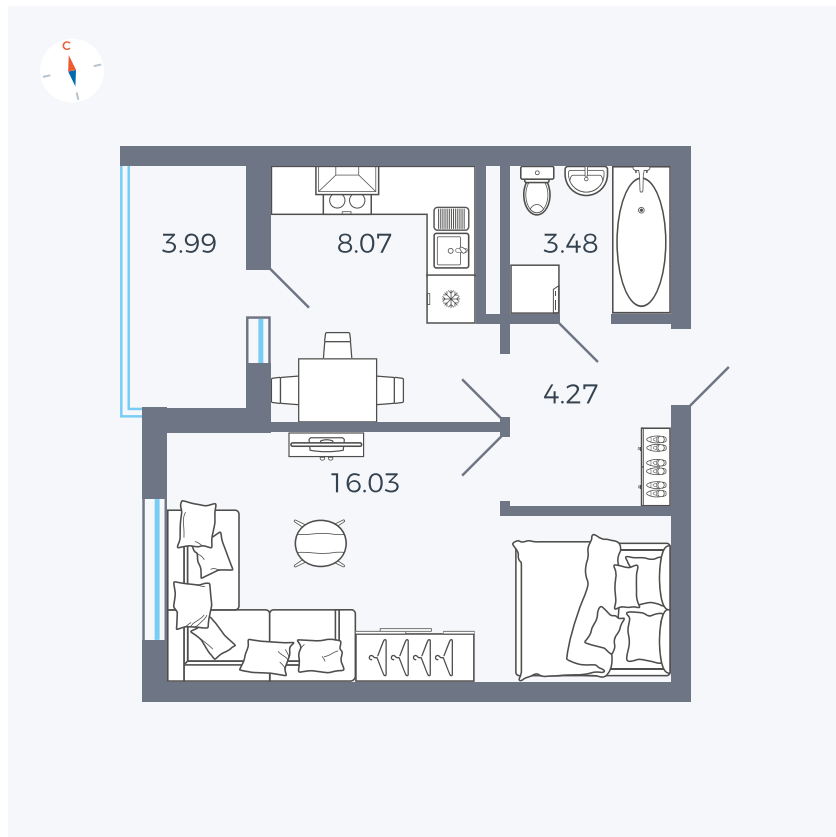

Планировка Тип 114

Квартира 147

Квартал 44.2 / Дом 1 / Секция 1 / Этаж 15

Комнат	1
Площадь	33.85 м ²
Срок сдачи	II кв. 2025
Вид из окна	Аллея

Отделка

Цена: **0 Р**

Вы можете забронировать эту квартиру, или получить консультацию позвонив по номеру