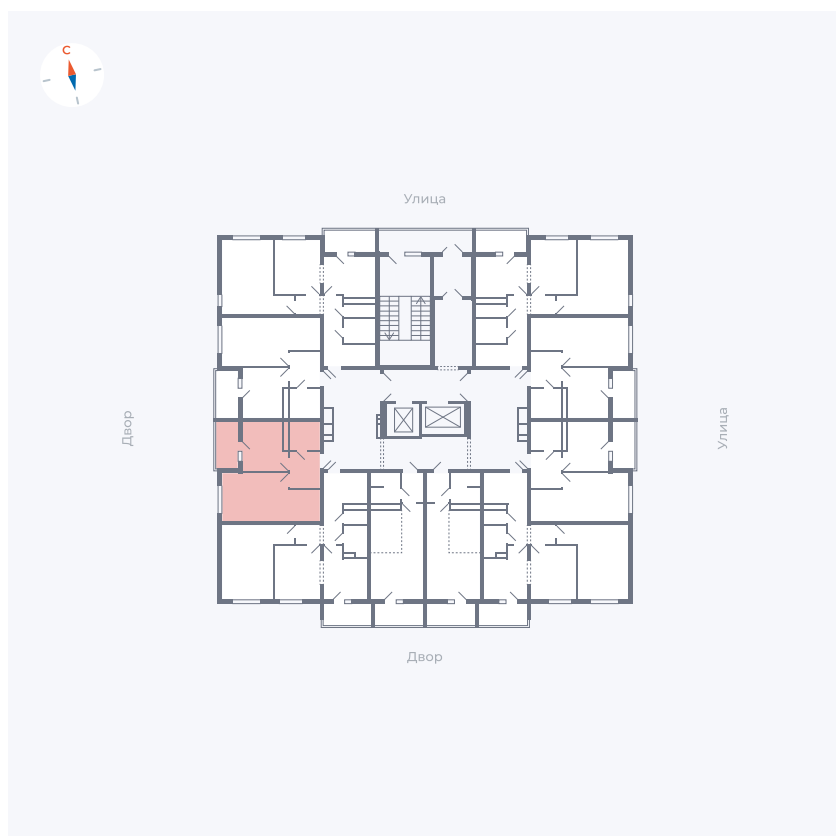

На этаже

Для заметок

Дата генерации: 18.12.2024