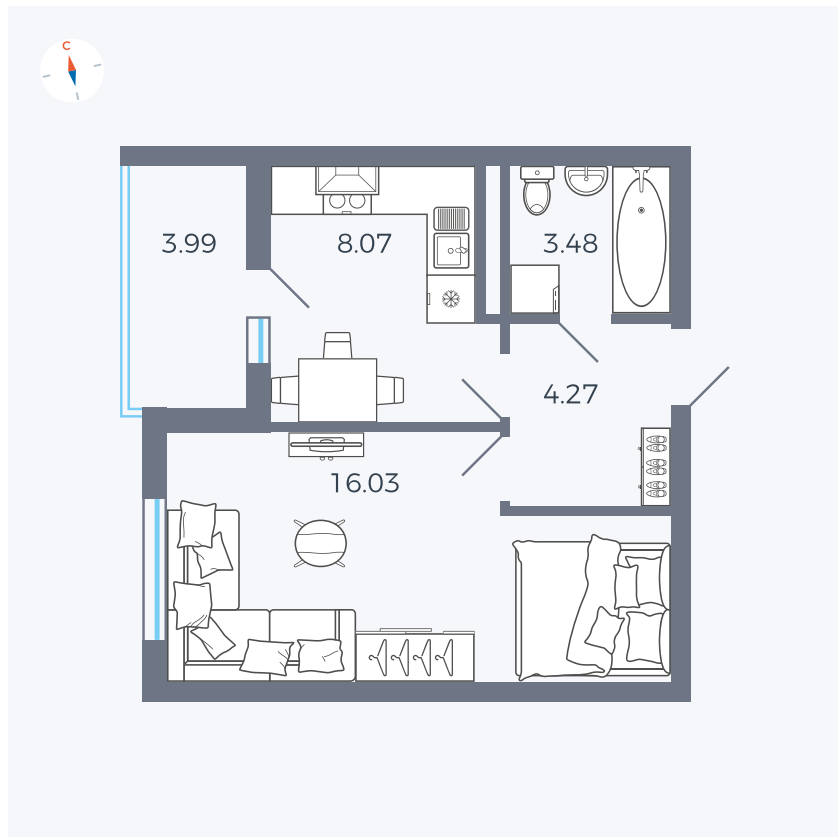

Планировка Тип 114

Квартира 147

Квартал 44.2 / Дом 1 / Секция 1 / Этаж 15

Комнат	1
Площадь	33.85 м ²
Срок сдачи	II кв. 2025
Вид из окна	Аллея

Отделка

Цена: **0 Р**

Вы можете забронировать эту квартиру, или получить консультацию позвонив по номеру