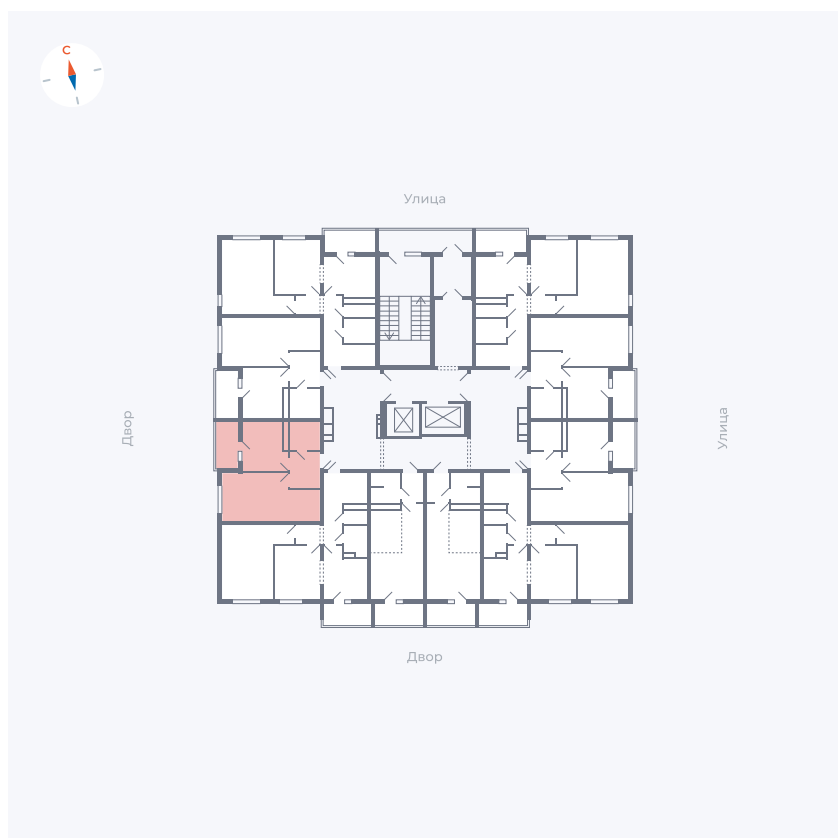

На этаже

Для заметок

Дата генерации: 23.02.2025