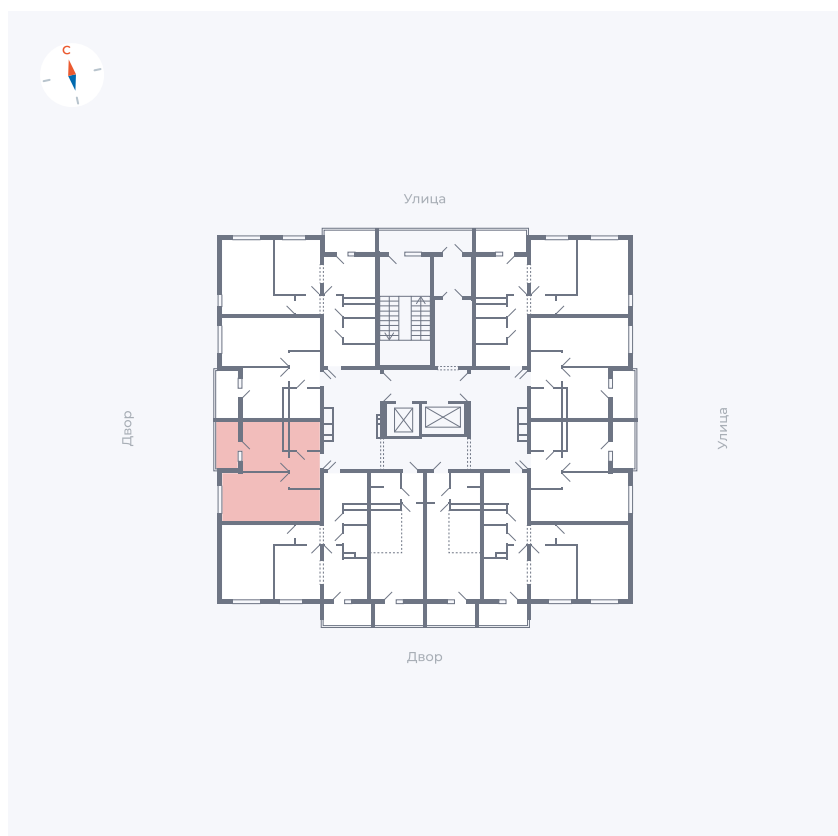

На этаже

Для заметок

Дата генерации: 18.12.2024