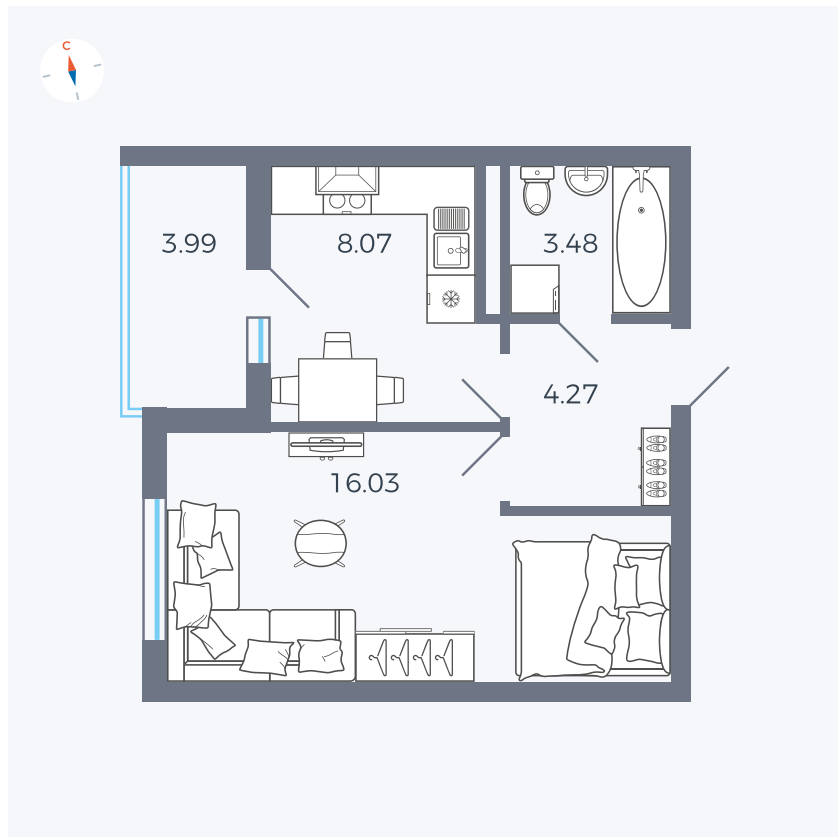

Планировка Тип 114

# Квартира 147

Квартал 44.2 / Дом 1 / Секция 1 / Этаж 15

Комнат	1
Площадь	33.85 м <sup>2</sup>
Срок сдачи	II кв. 2025
Вид из окна	Аллея