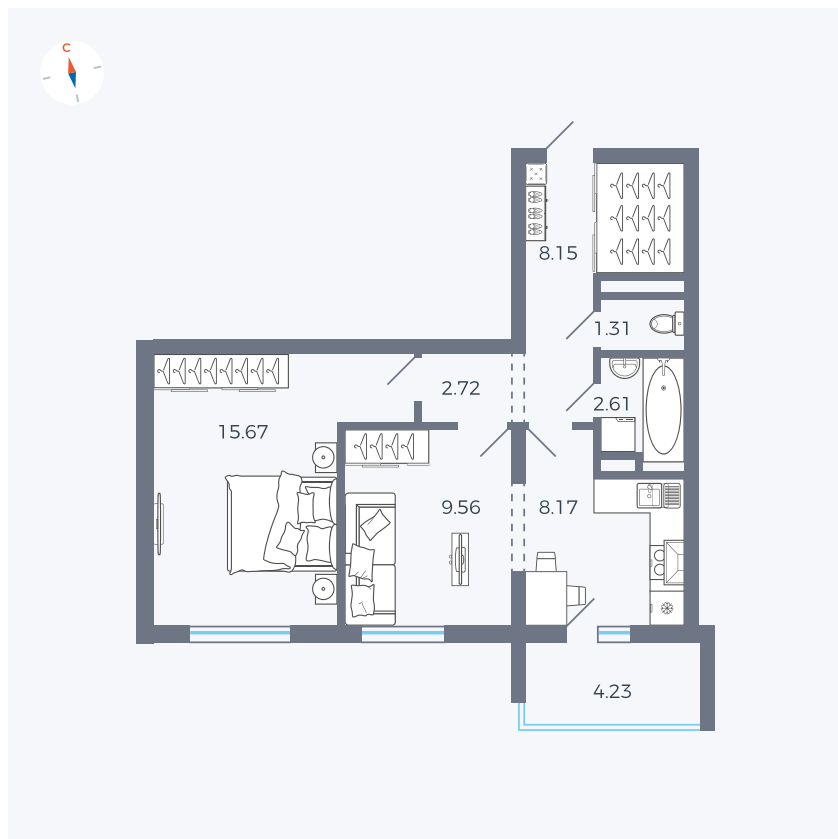

Планировка Тип 2223

Квартира 146

Квартал 44.2 / Дом 1 / Секция 1 / Этаж 15

Комнат	2
Площадь	49.6 м ²
Срок сдачи	II кв. 2025
Вид из окна	Двор

Отделка

Цена:

0 Р

Вы можете забронировать эту квартиру, или получить консультацию позвонив по номеру