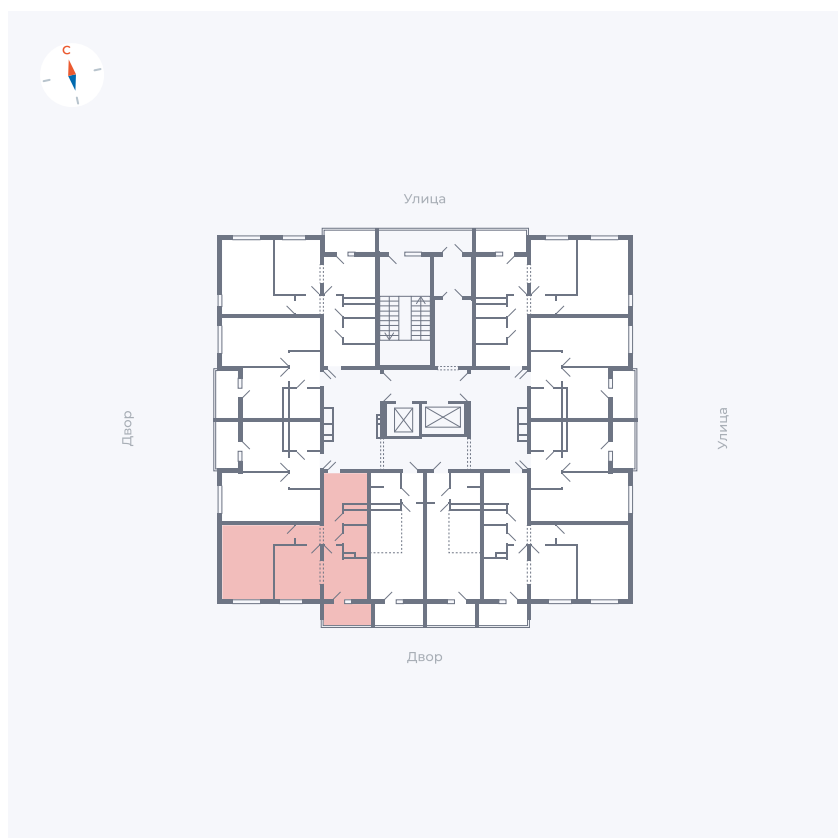

На этаже

Для заметок

Дата генерации: 23.01.2025