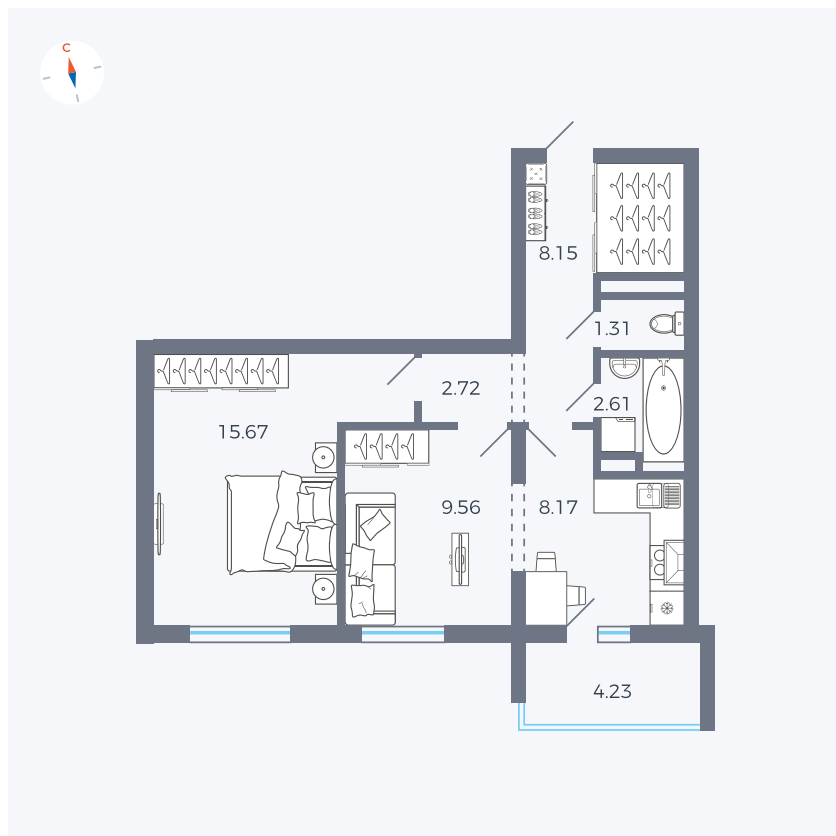

Планировка Тип 2223

Квартира 146

Квартал 44.2 / Дом 1 / Секция 1 / Этаж 15

Комнат	2
Площадь	49.6 м ²
Срок сдачи	II кв. 2025
Вид из окна	Двор

Отделка

Цена:

0 Р

Вы можете забронировать эту квартиру, или получить консультацию позвонив по номеру