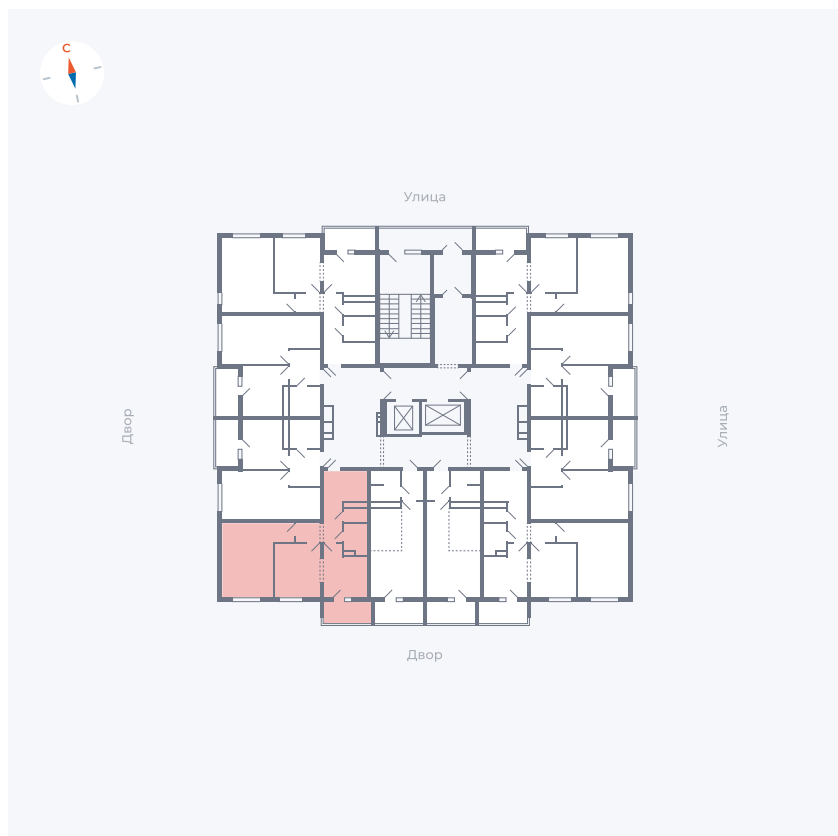

# Квартира 146

Квартал 44.2 / Дом 1 / Секция 1 / Этаж 15

Комнат	2
Площадь	49.6 м <sup>2</sup>
Срок сдачи	Дом сдан
Вид из окна	Двор

## На этаже