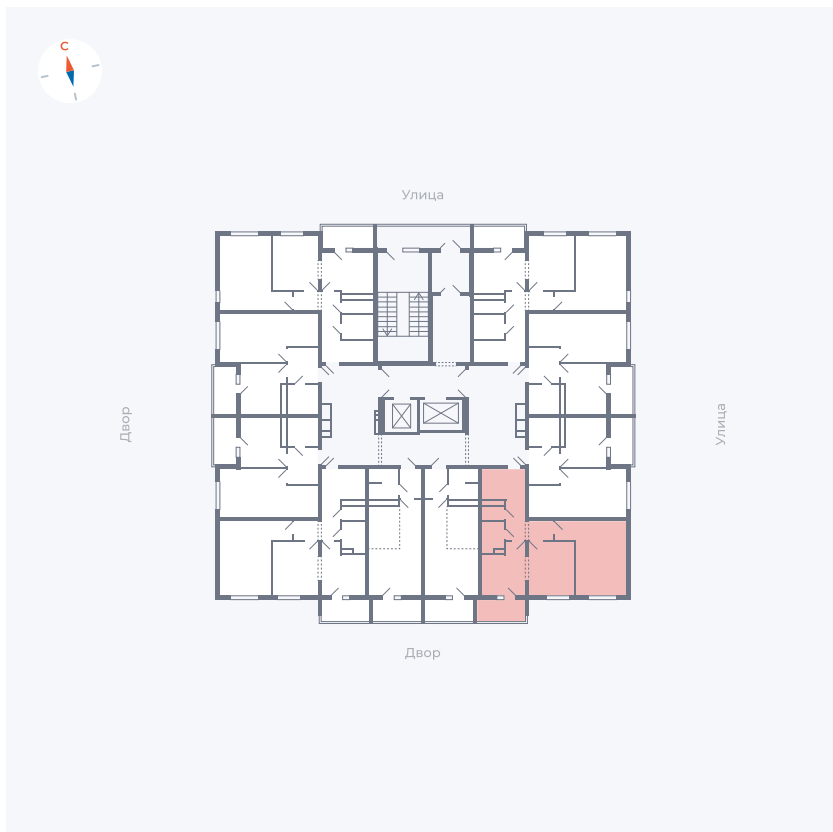

На этаже

Для заметок

Дата генерации: 18.12.2024