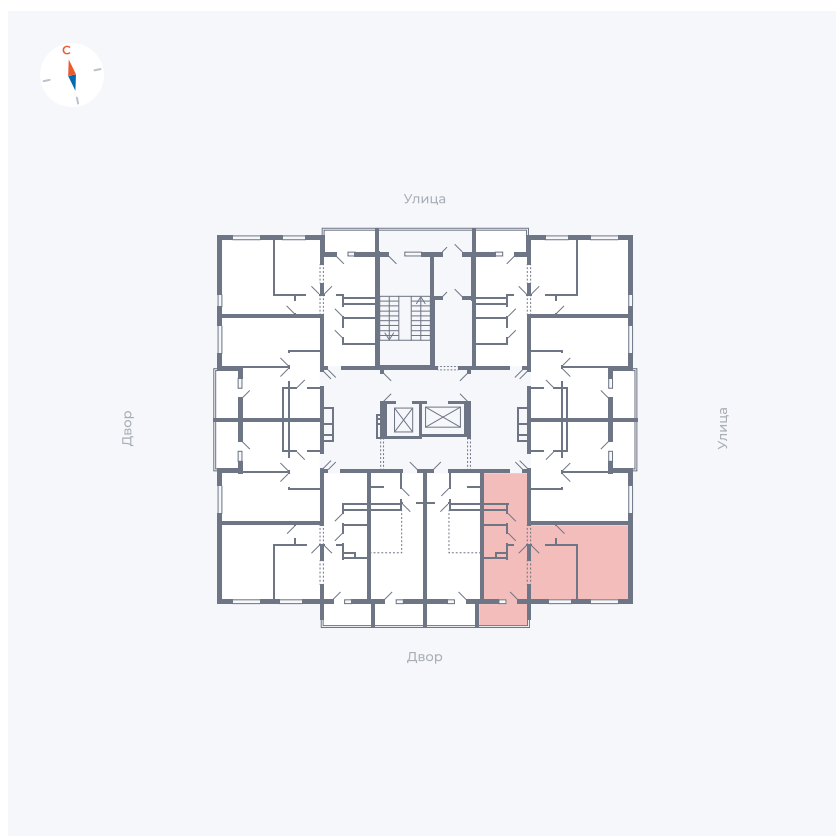

На этаже

Для заметок

Дата генерации: 04.04.2025