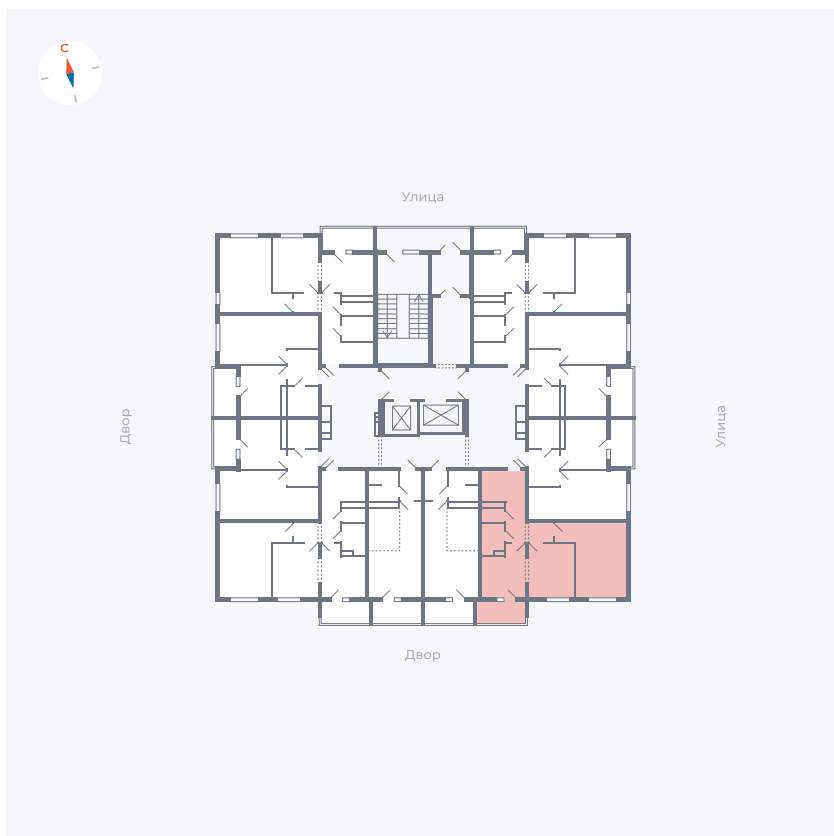

На этаже

Для заметок

Дата генерации: 18.12.2024