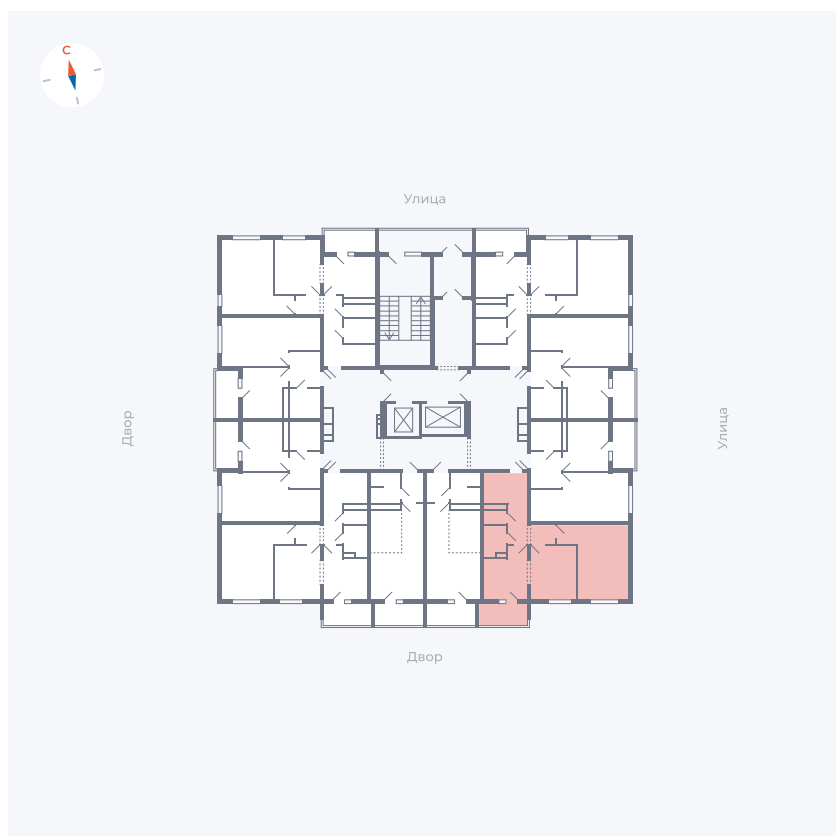

На этаже

Для заметок

Дата генерации: 23.01.2025