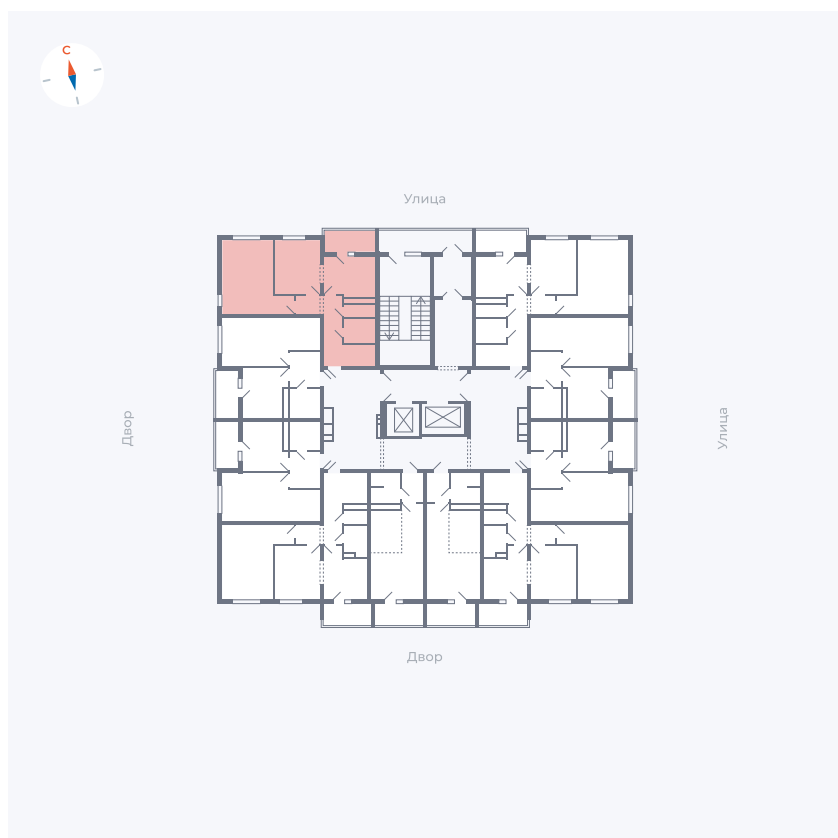

На этаже

Для заметок

Дата генерации: 23.02.2025