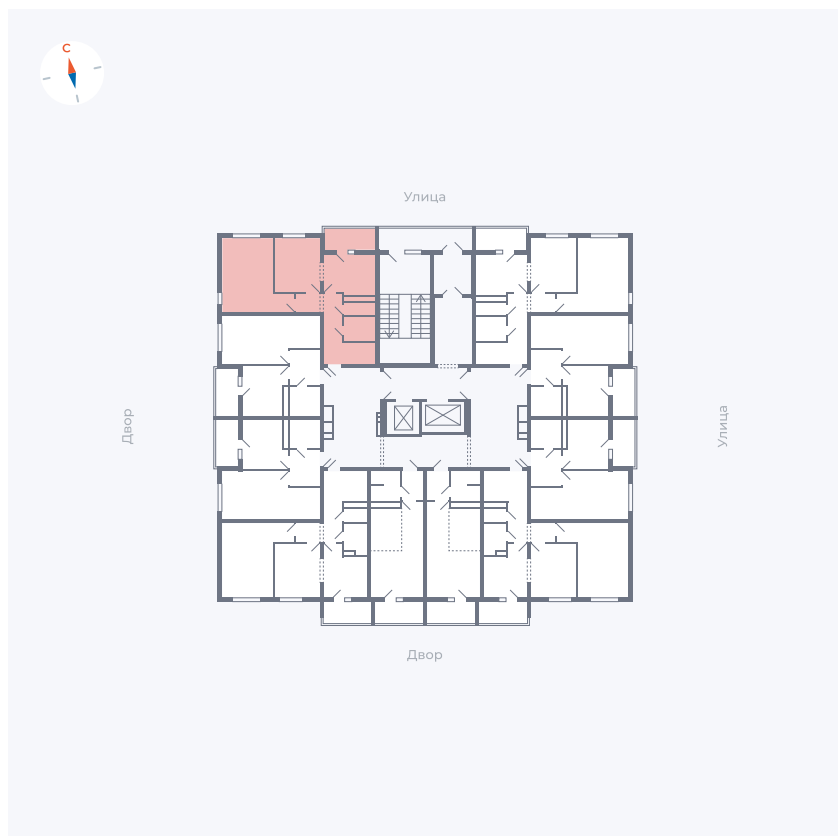

# Квартира 139

Квартал 44.2 / Дом 1 / Секция 1 / Этаж 14

Комнат	2
Площадь	49.96 м <sup>2</sup>
Срок сдачи	Дом сдан
Вид из окна	Улица

## На этаже