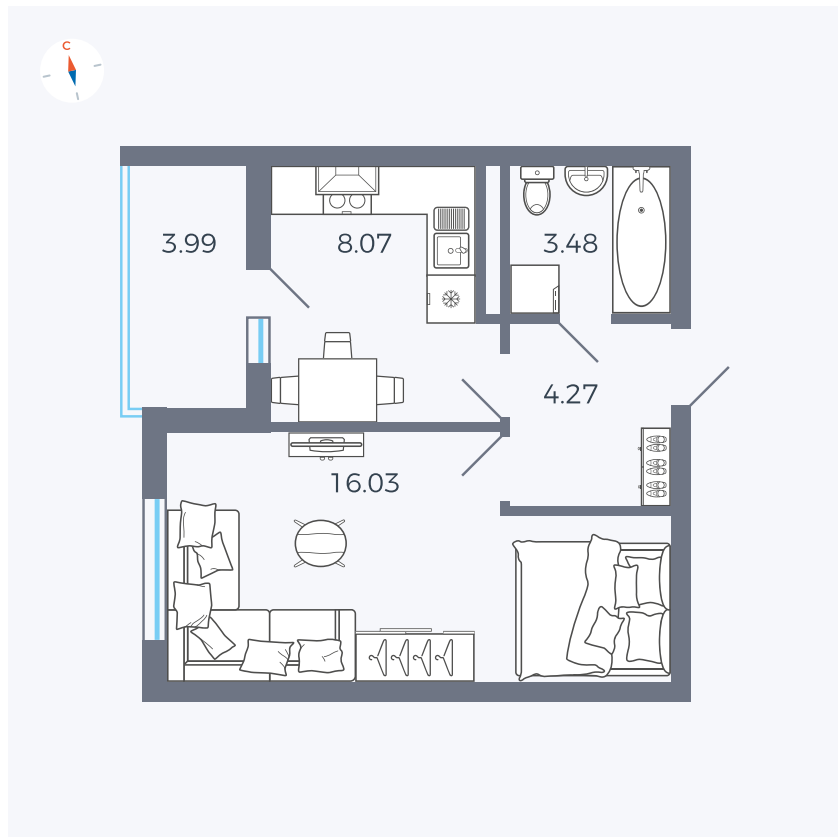

Планировка Тип 114

Квартира 137

Квартал 44.2 / Дом 1 / Секция 1 / Этаж 14

| | |
|-------------|----------------------|
| Комнат | 1 |
| Площадь | 33.85 м ² |
| Срок сдачи | II кв. 2025 |
| Вид из окна | Аллея |