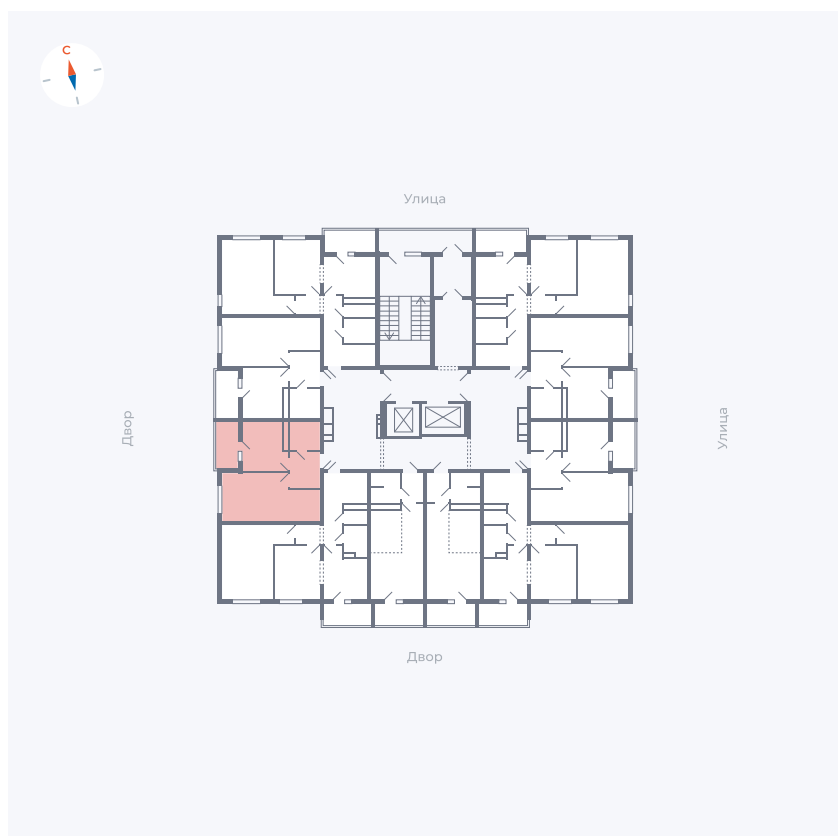

На этаже

Для заметок

Дата генерации: 22.01.2025