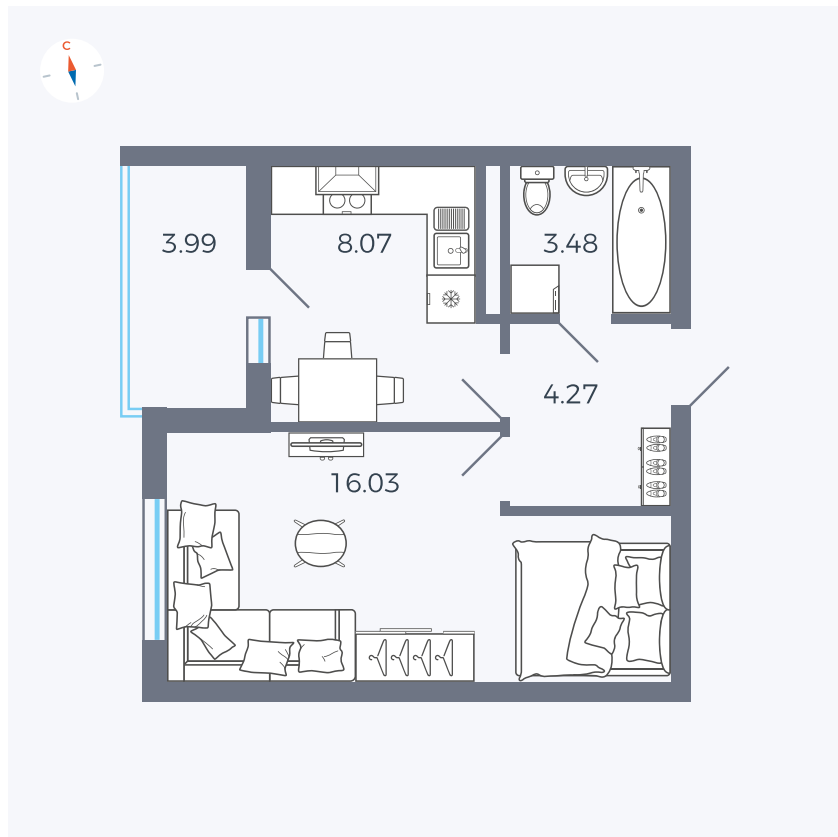

Планировка Тип 114

Квартира 137

Квартал 44.2 / Дом 1 / Секция 1 / Этаж 14

Комнат 1

Площадь 33.85 м²

Срок сдачи II кв. 2025

Вид из окна Аллея

Отделка