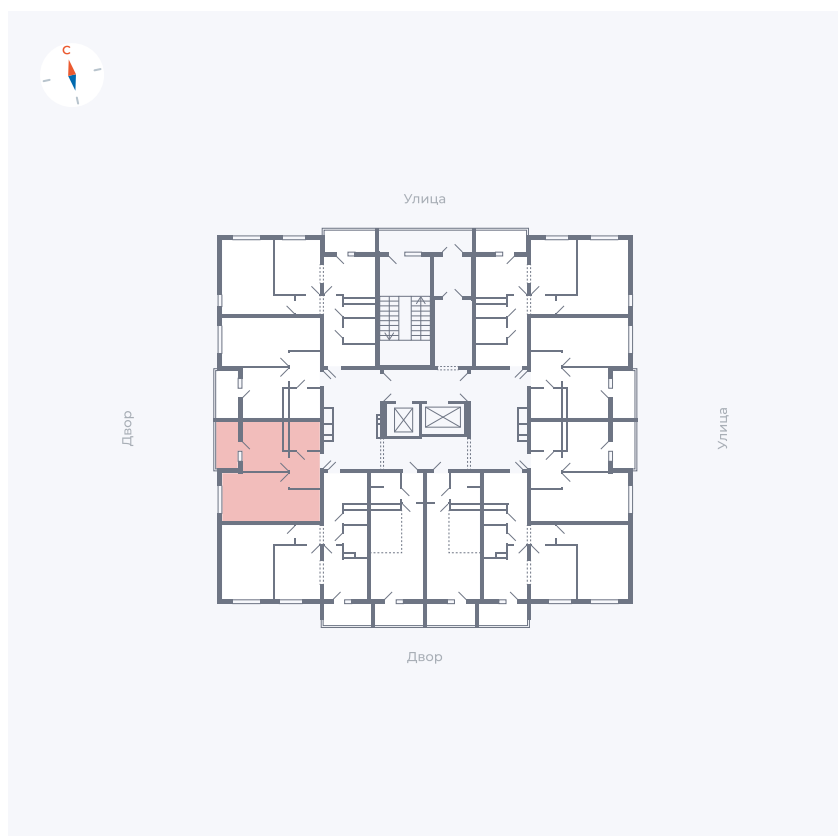

На этаже

Для заметок

Дата генерации: 23.02.2025