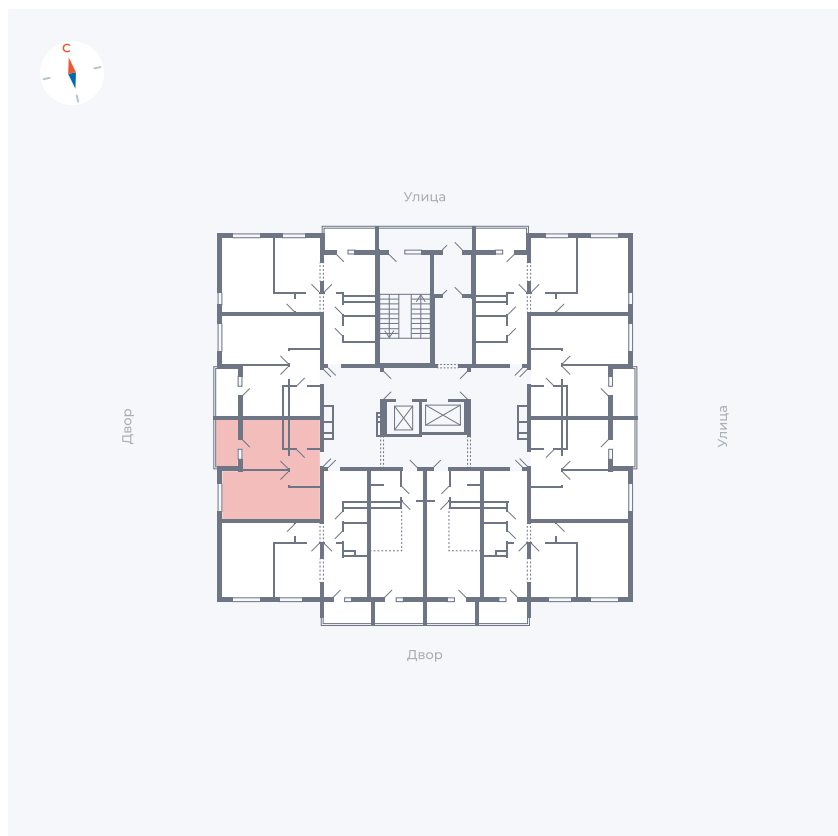

На этаже

Для заметок

Дата генерации: 22.01.2025