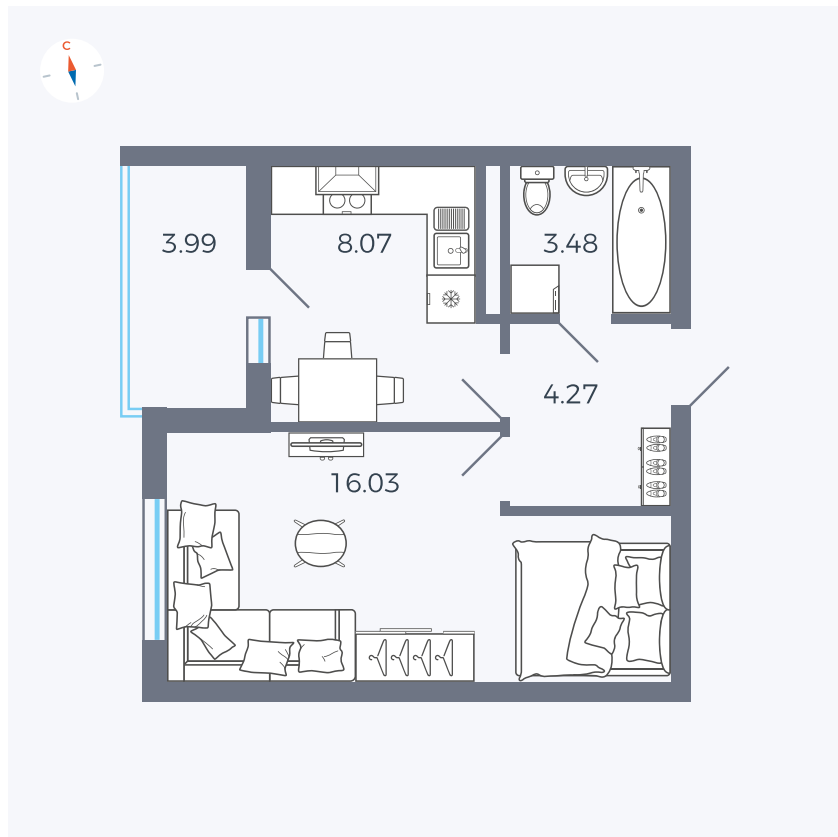

Планировка Тип 114

# Квартира 137

Квартал 44.2 / Дом 1 / Секция 1 / Этаж 14

Комнат ..... 1

Площадь ..... 33.85 м<sup>2</sup>

Срок сдачи ..... II кв. 2025

Вид из окна ..... Аллея