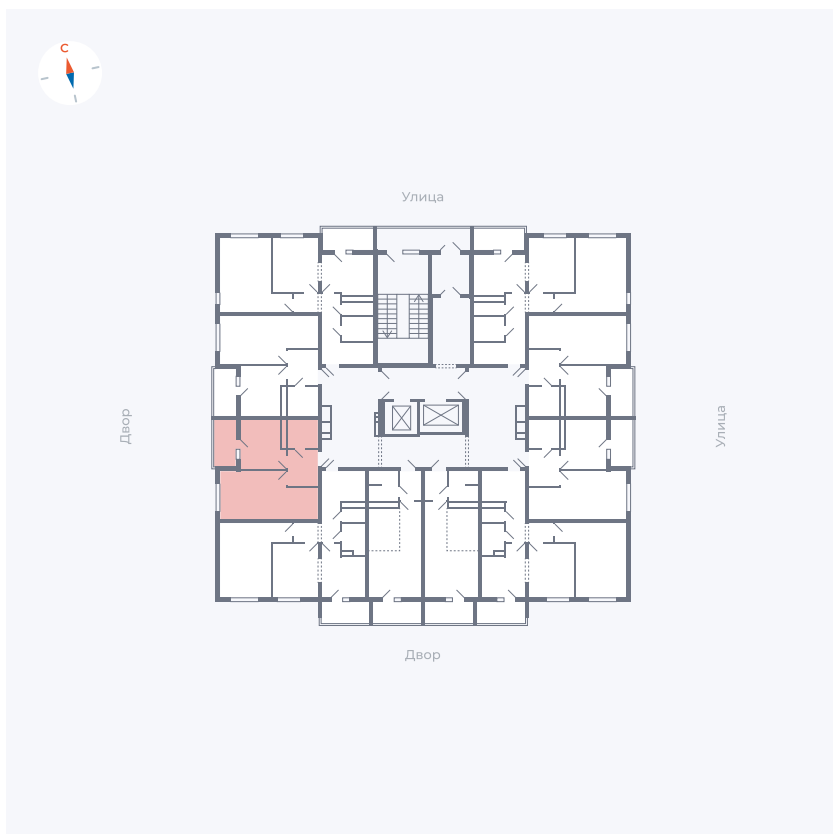

На этаже

Для заметок

Дата генерации: 18.12.2024