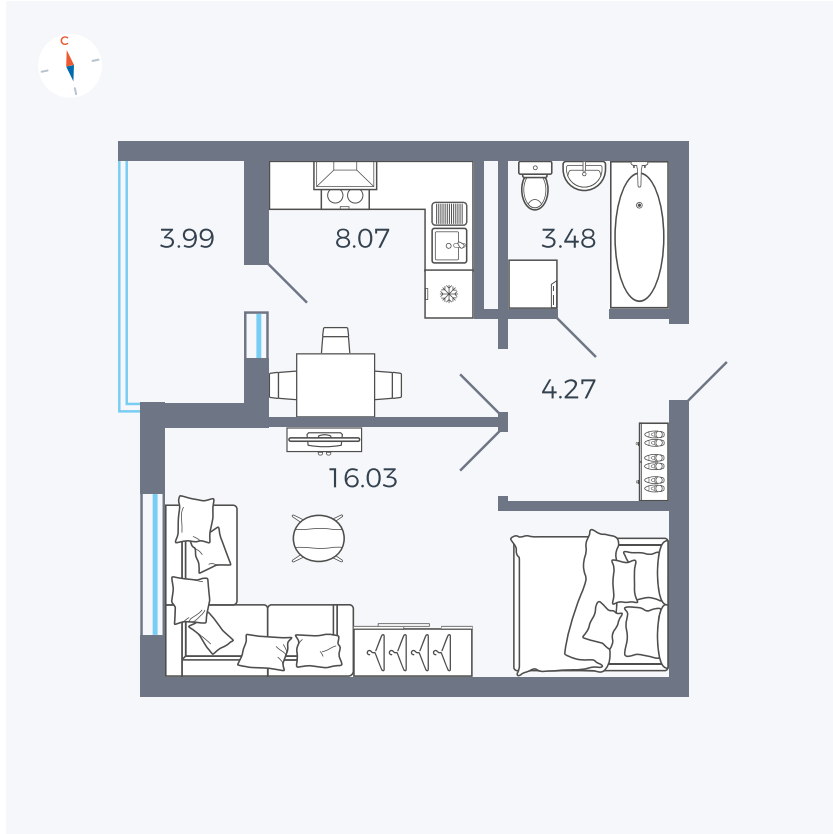

Планировка Тип 114

Квартира 137

Квартал 44.2 / Дом 1 / Секция 1 / Этаж 14

Комнат	1
Площадь	33.85 м ²
Срок сдачи	II кв. 2025
Вид из окна	Аллея

Отделка

Цена:

0 Р

Вы можете забронировать эту квартиру, или получить консультацию позвонив по номеру