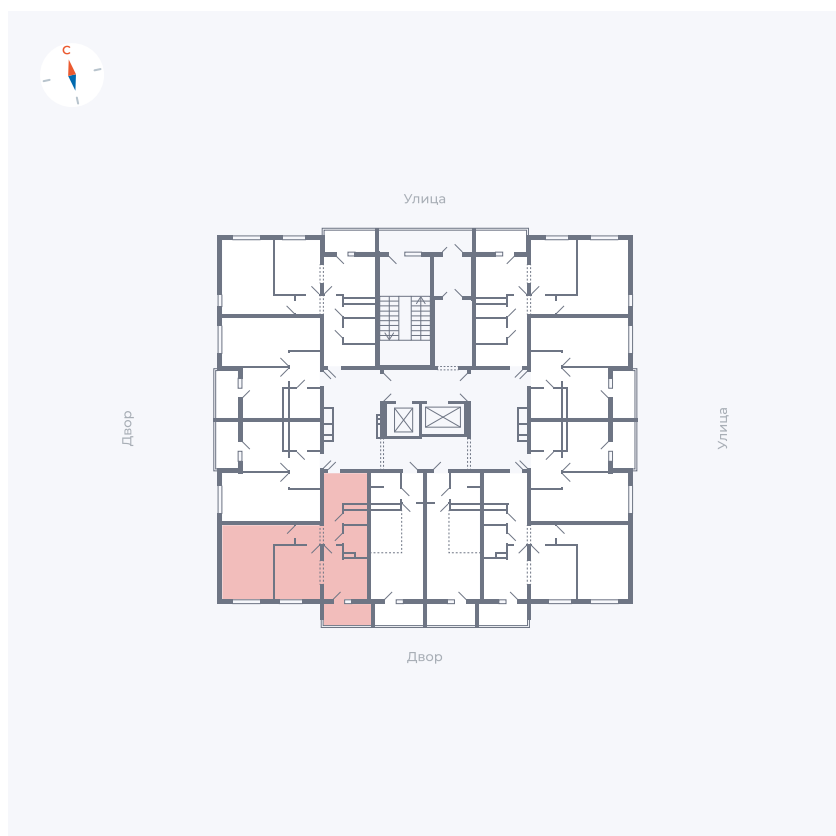

На этаже

Для заметок

Дата генерации: 22.01.2025