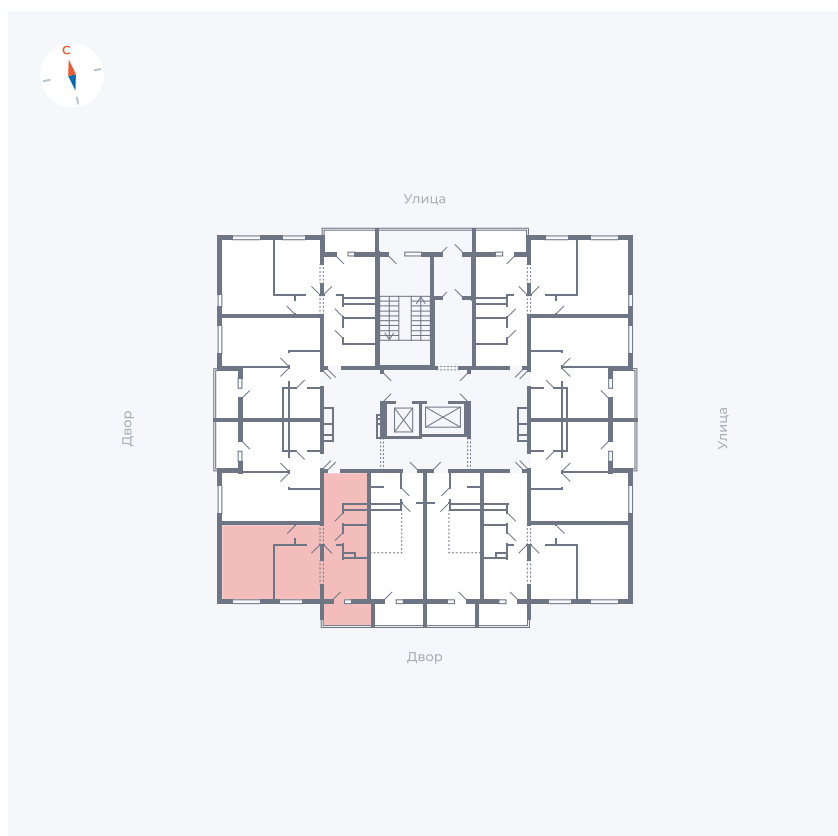

На этаже

Для заметок

Дата генерации: 18.12.2024