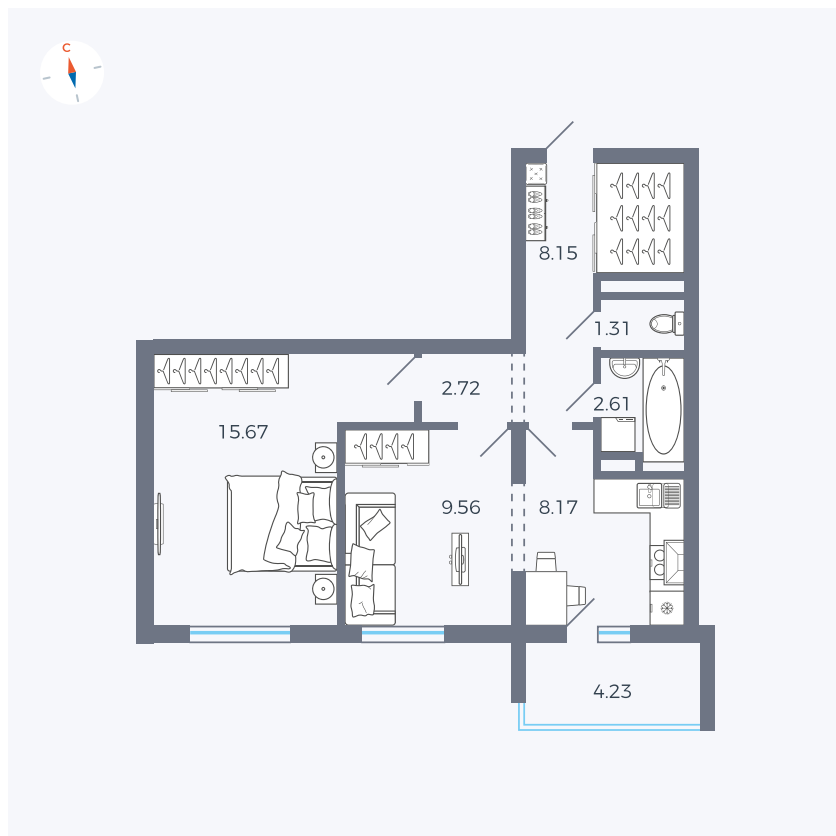

Планировка Тип 2223

Квартира 136

Квартал 44.2 / Дом 1 / Секция 1 / Этаж 14

Комнат	2
Площадь	49.6 м ²
Срок сдачи	II кв. 2025
Вид из окна	Двор

Отделка

Цена:

0 Р

Вы можете забронировать эту квартиру, или получить консультацию позвонив по номеру