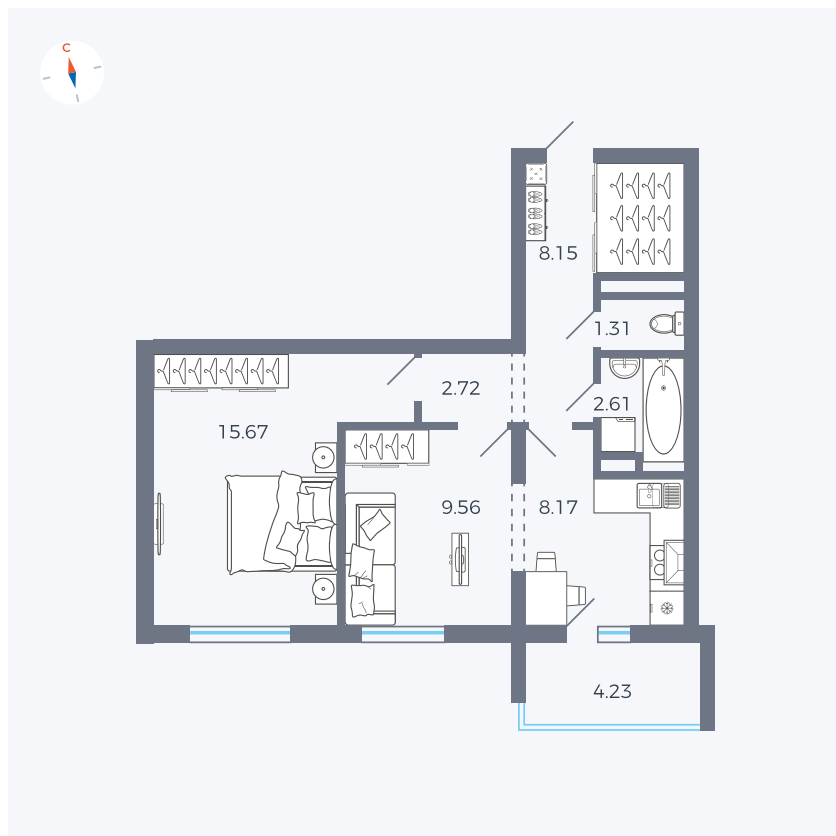

Планировка Тип 2223

# Квартира 136

Квартал 44.2 / Дом 1 / Секция 1 / Этаж 14

Комнат	2
Площадь	49.6 м <sup>2</sup>
Срок сдачи	II кв. 2025
Вид из окна	Двор