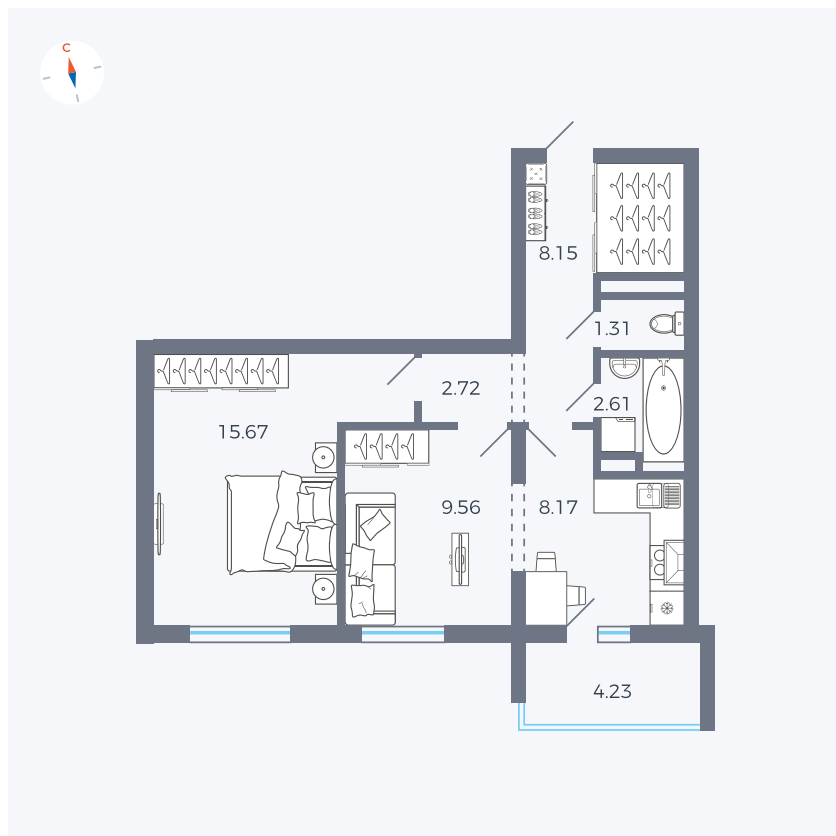

Планировка Тип 2223

Квартира 136

Квартал 44.2 / Дом 1 / Секция 1 / Этаж 14

Комнат	2
Площадь	49.6 м²
Срок сдачи	II кв. 2025
Вид из окна	Двор

Отделка

Цена: **0 Р**

Вы можете забронировать эту квартиру, или получить консультацию позвонив по номеру

+7 (846) 264-00-64