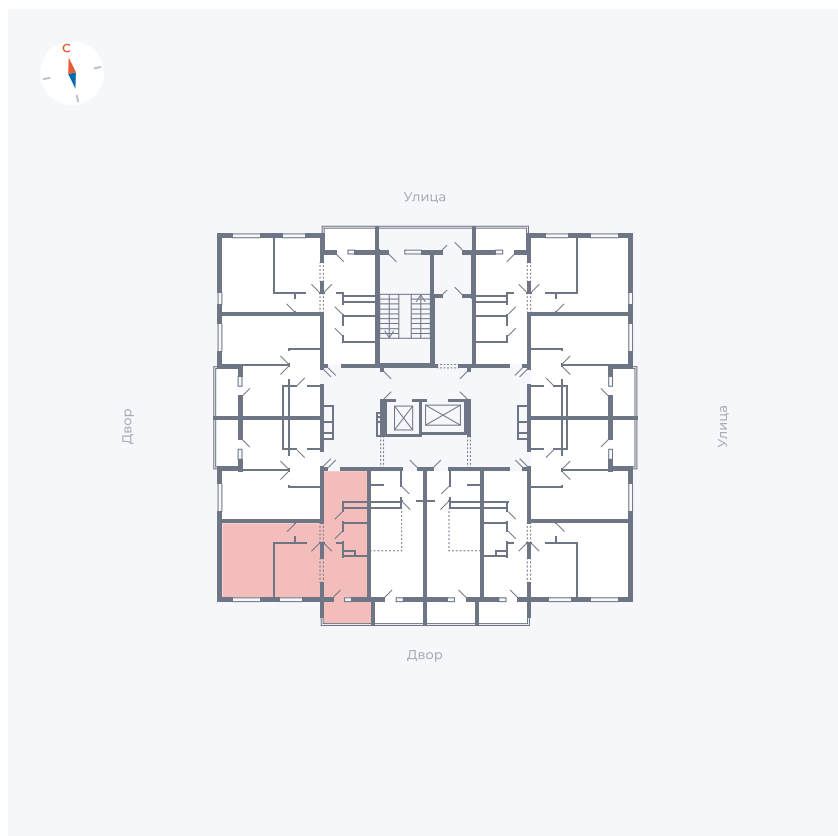

На этаже

Для заметок

Дата генерации: 22.01.2025