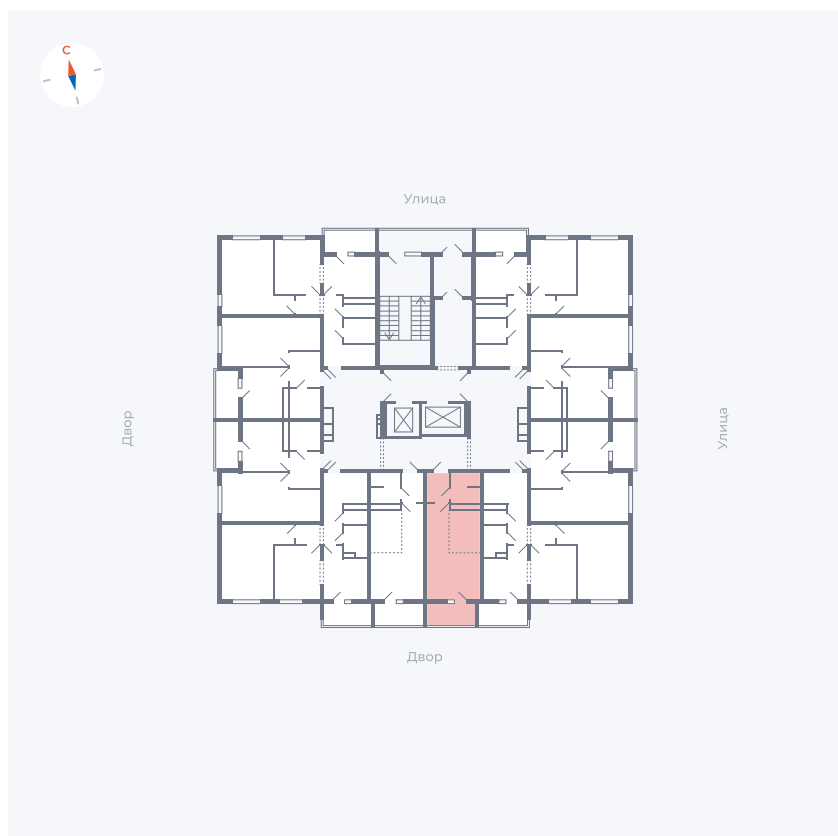

На этаже

Для заметок

Дата генерации: 18.12.2024