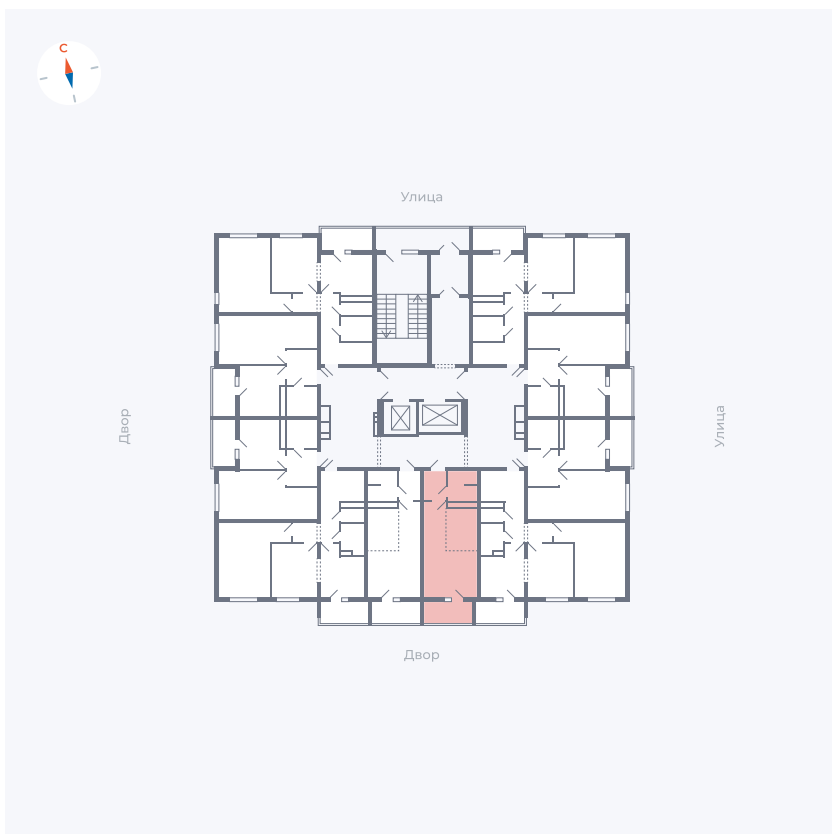

На этаже

Для заметок

Дата генерации: 18.12.2024