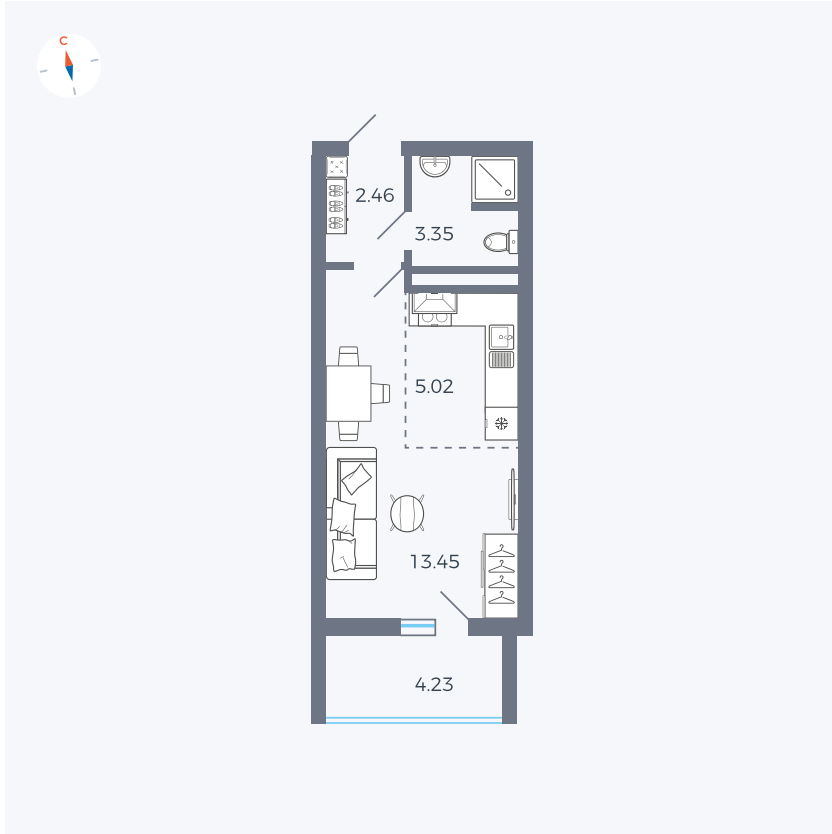

Планировка Тип 004

Квартира 134

Квартал 44.2 / Дом 1 / Секция 1 / Этаж 14

Комнат	Студия
Площадь	26.4 м ²
Срок сдачи	II кв. 2025
Вид из окна	Двор

Отделка

Цена:

0 ₽

Вы можете забронировать эту квартиру, или получить консультацию позвонив по номеру