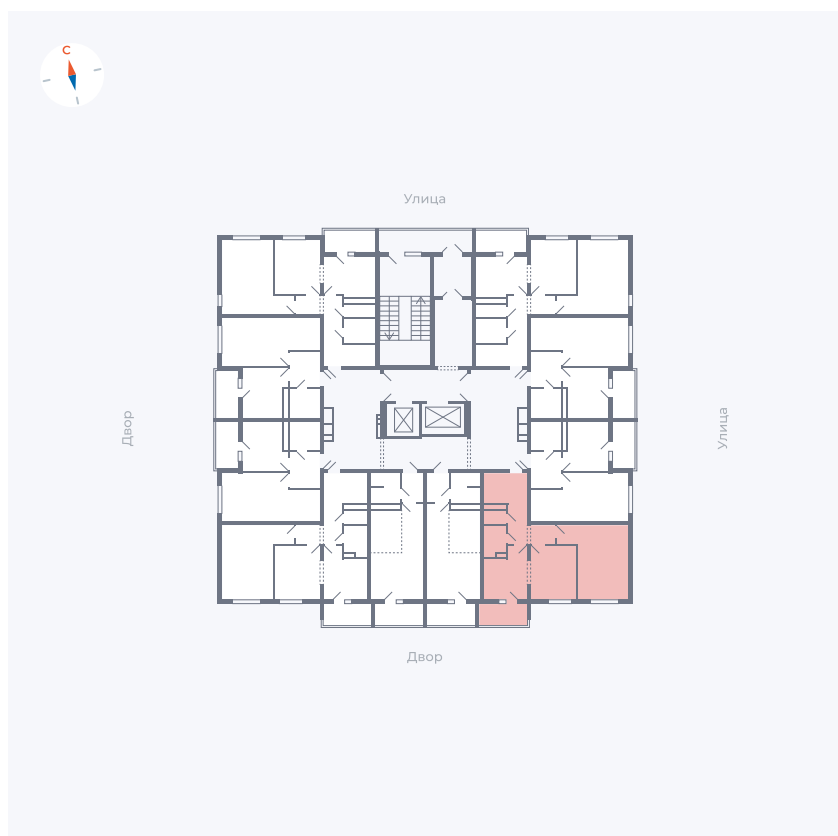

На этаже

Для заметок

Дата генерации: 22.01.2025