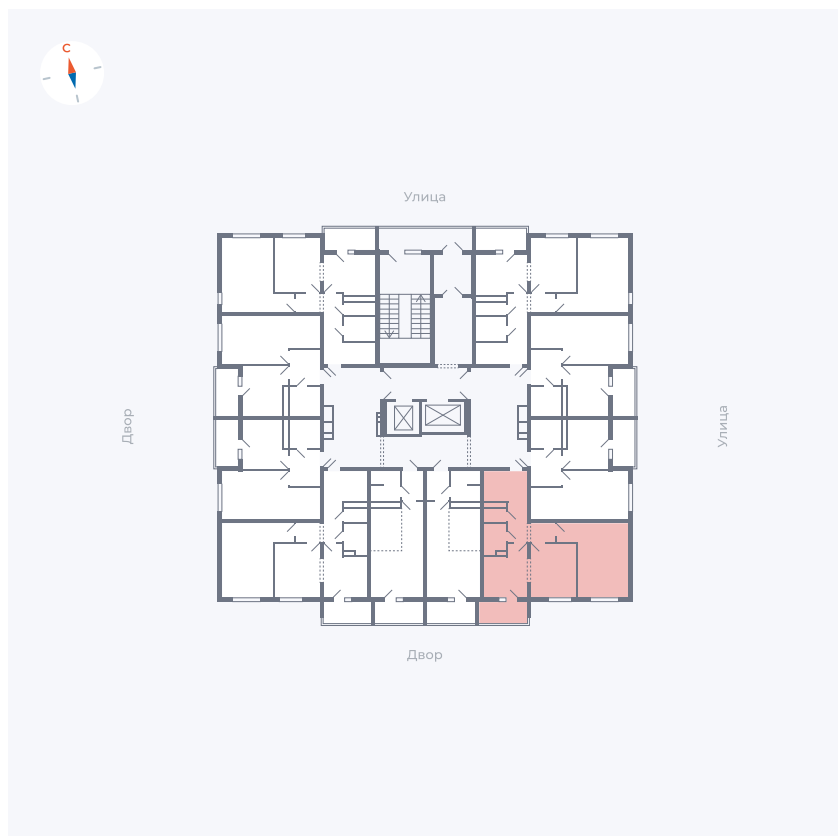

На этаже

Для заметок

Дата генерации: 05.04.2025