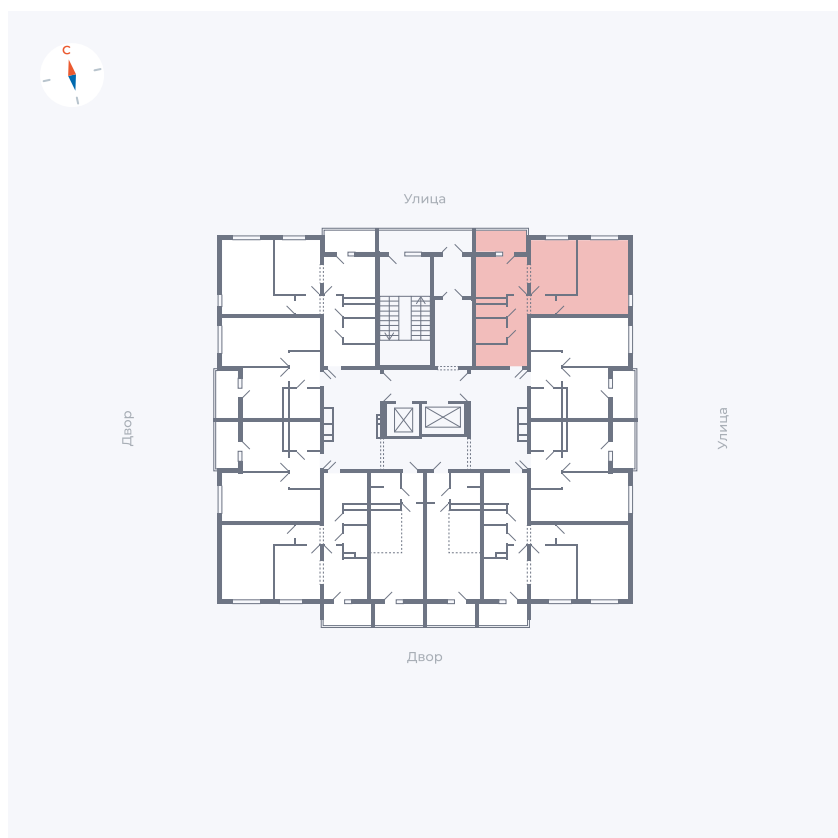

На этаже

Для заметок

Дата генерации: 22.01.2025