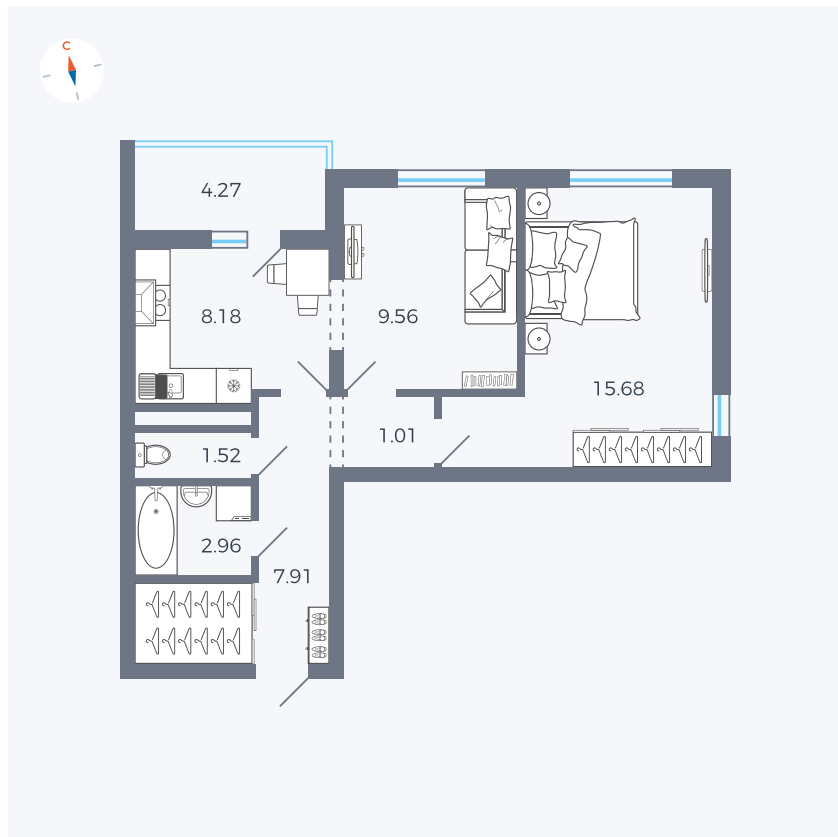

Планировка Тип 220

Квартира 130

Квартал 44.2 / Дом 1 / Секция 1 / Этаж 14

Комнат	2
Площадь	49.96 м ²
Срок сдачи	II кв. 2025
Вид из окна	Двор

Отделка

Цена: **0 Р**

Вы можете забронировать эту квартиру, или получить консультацию позвонив по номеру