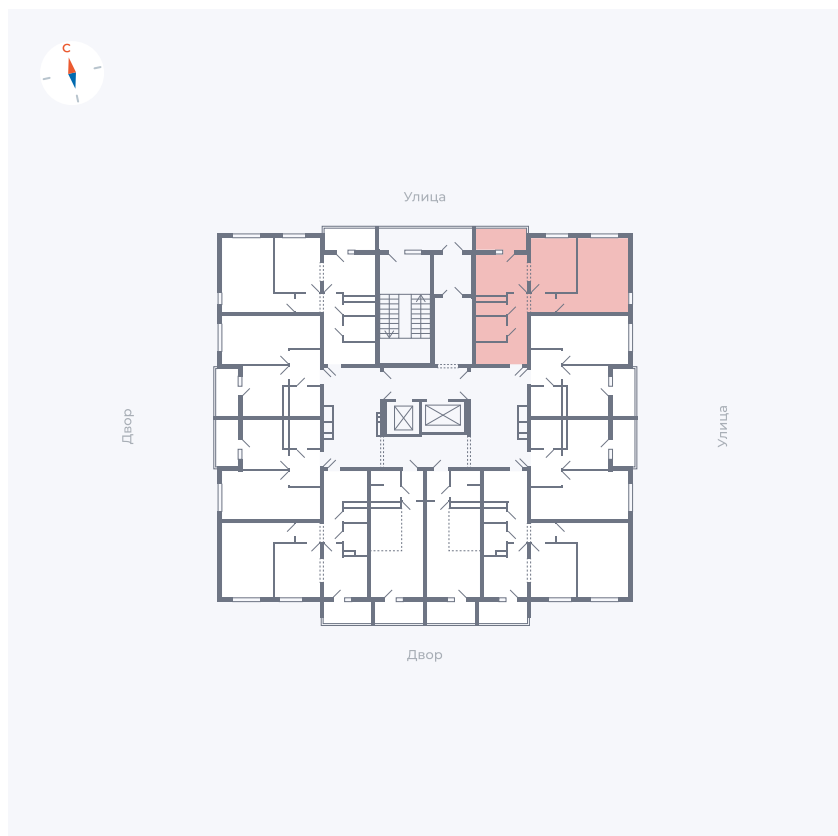

На этаже

Для заметок

Дата генерации: 10.04.2025