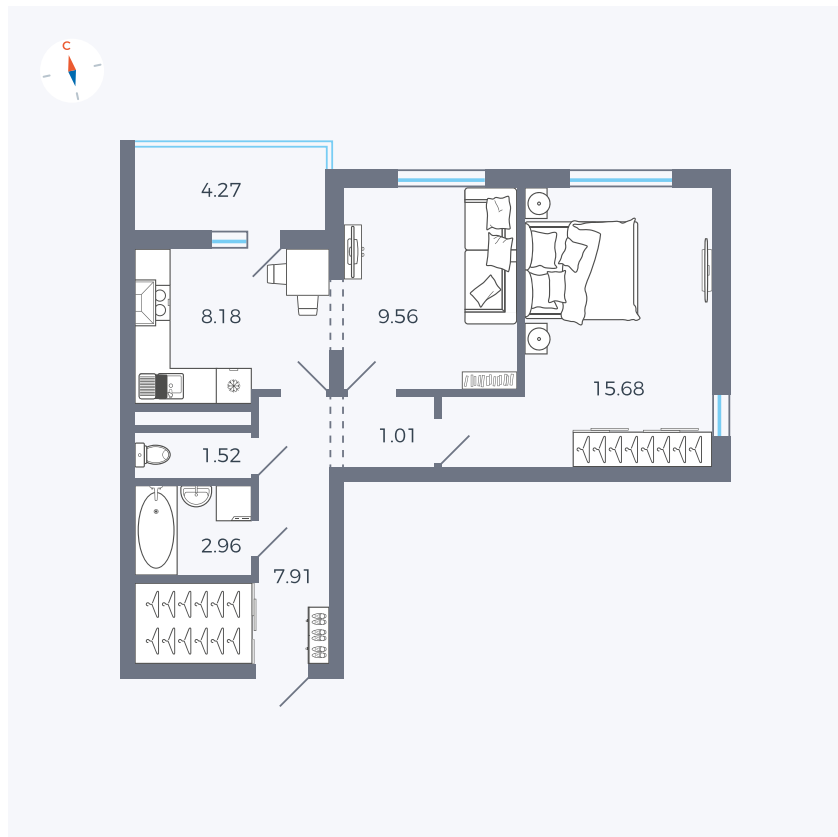

Планировка Тип 220

# Квартира 130

Квартал 44.2 / Дом 1 / Секция 1 / Этаж 14

Комнат ..... 2

Площадь ..... 49.96 м<sup>2</sup>

Срок сдачи ..... II кв. 2025

Вид из окна ..... Двор