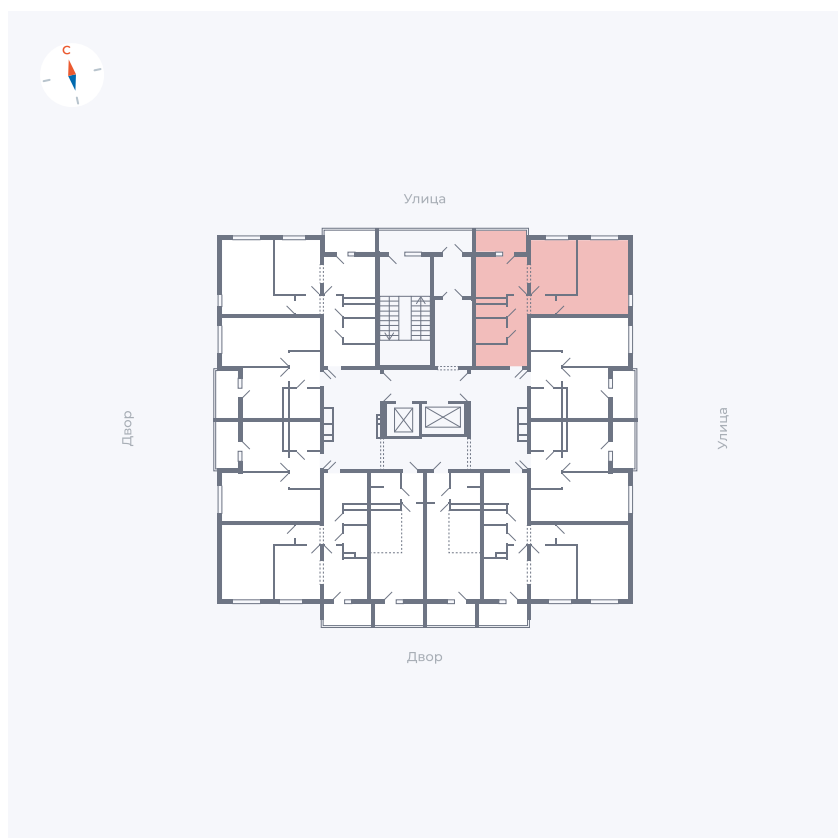

На этаже

Для заметок

Дата генерации: 18.12.2024