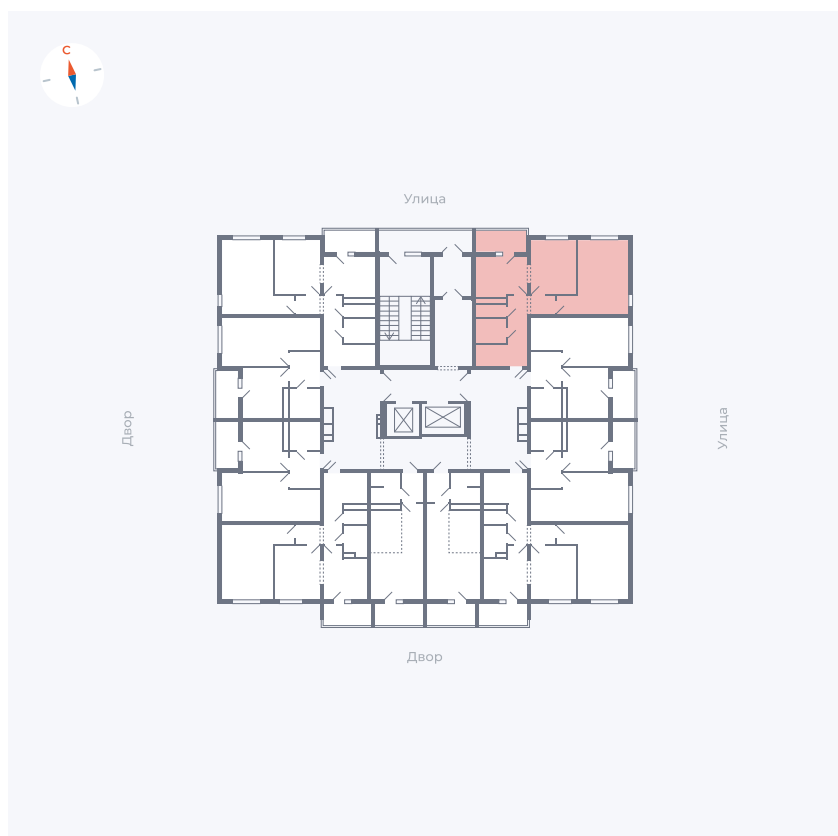

На этаже

Для заметок

Дата генерации: 16.10.2024