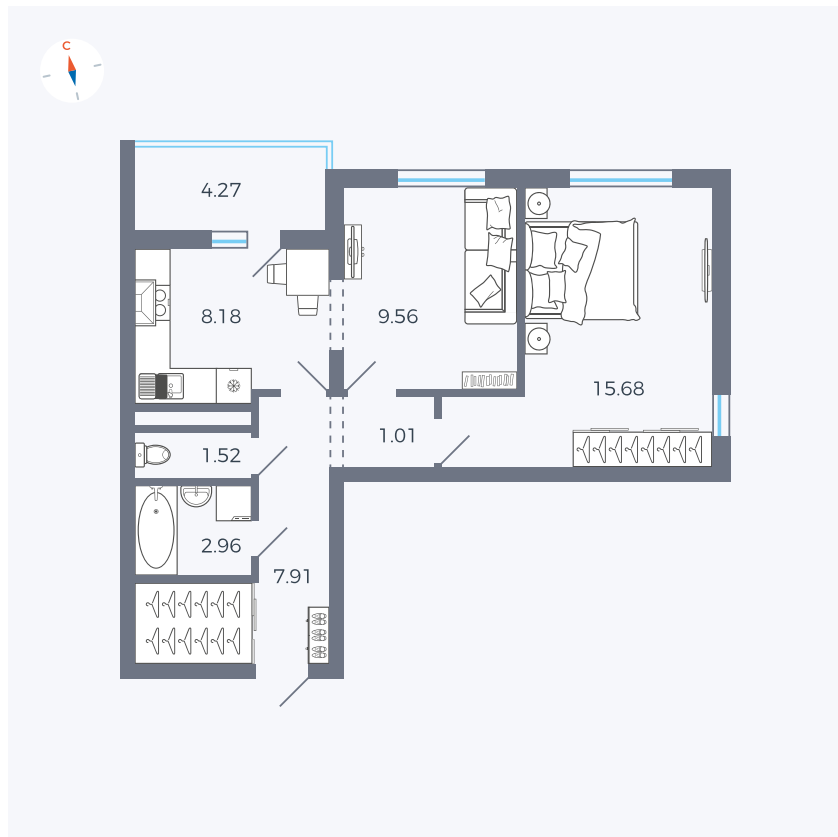

Планировка Тип 220

Квартира 130

Квартал 44.2 / Дом 1 / Секция 1 / Этаж 14

Комнат	2
Площадь	49.96 м ²
Срок сдачи	Дом сдан
Вид из окна	Двор

Отделка

Цена:

0 ₪

Вы можете забронировать эту квартиру, или получить консультацию позвонив по номеру