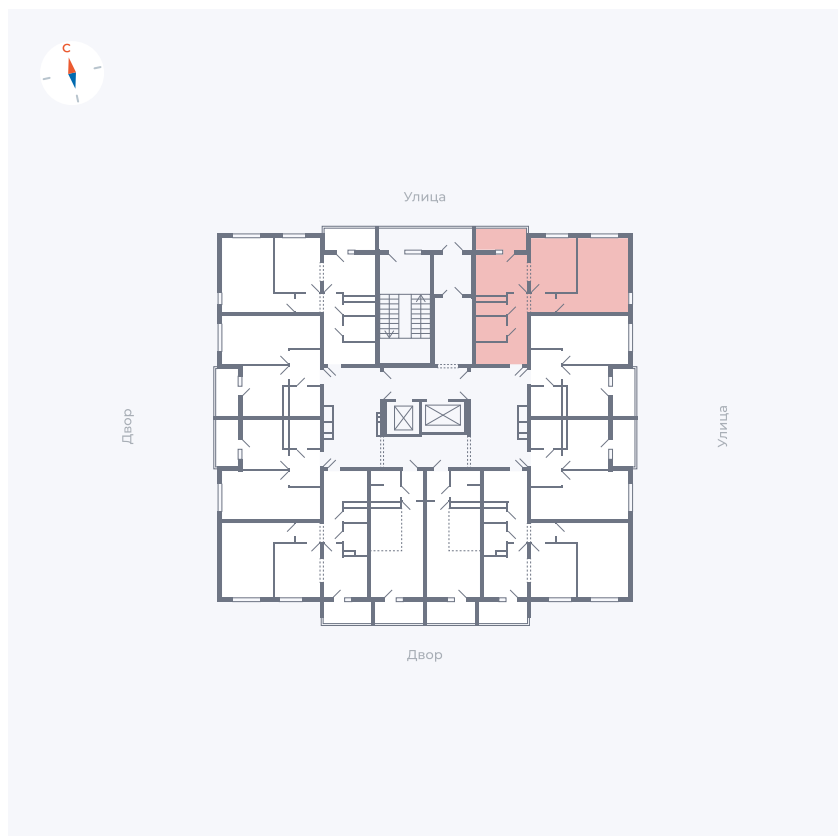

На этаже

Для заметок

Дата генерации: 16.10.2024