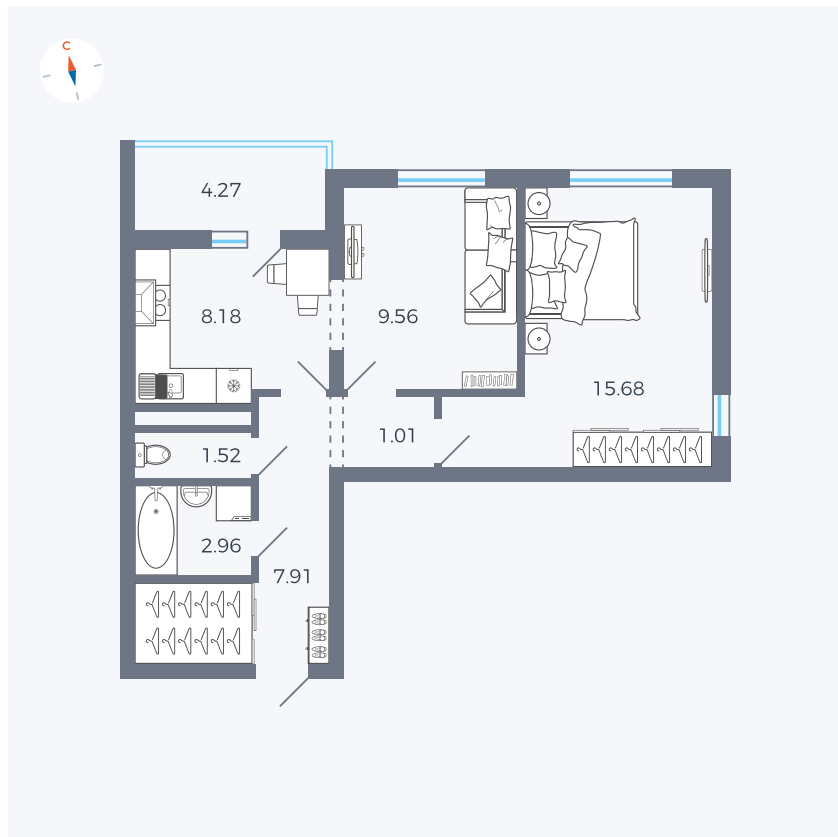

Планировка Тип 220

# Квартира 130

Квартал 44.2 / Дом 1 / Секция 1 / Этаж 14

Комнат	2
Площадь	49.96 м <sup>2</sup>
Срок сдачи	II кв. 2025
Вид из окна	Двор