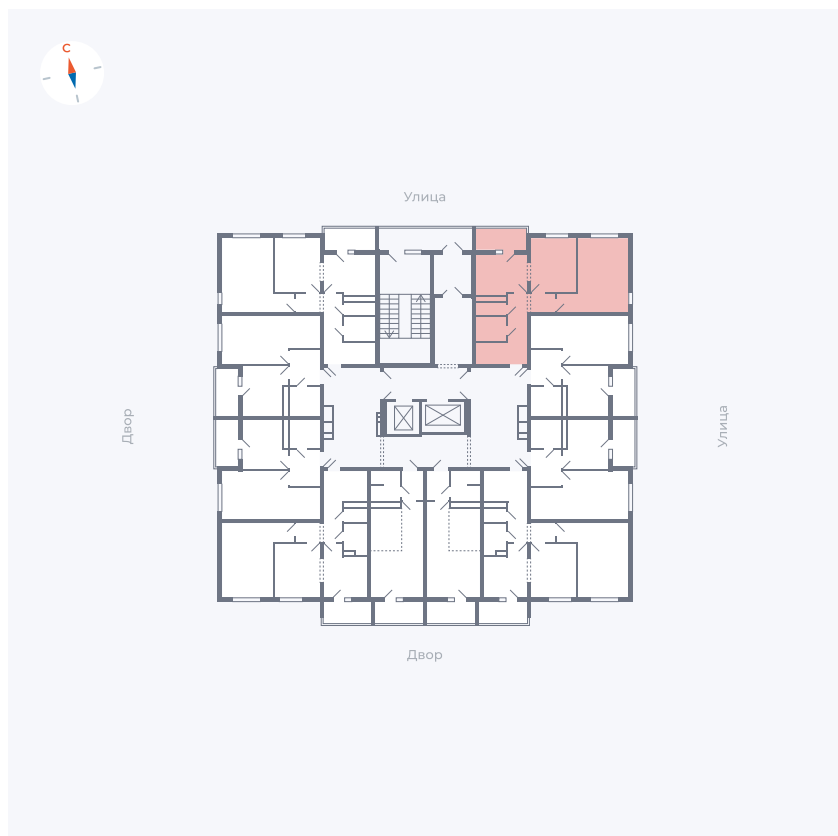

# Квартира 130

Квартал 44.2 / Дом 1 / Секция 1 / Этаж 14

Комнат	2
Площадь	49.96 м <sup>2</sup>
Срок сдачи	Дом сдан
Вид из окна	Двор

## На этаже