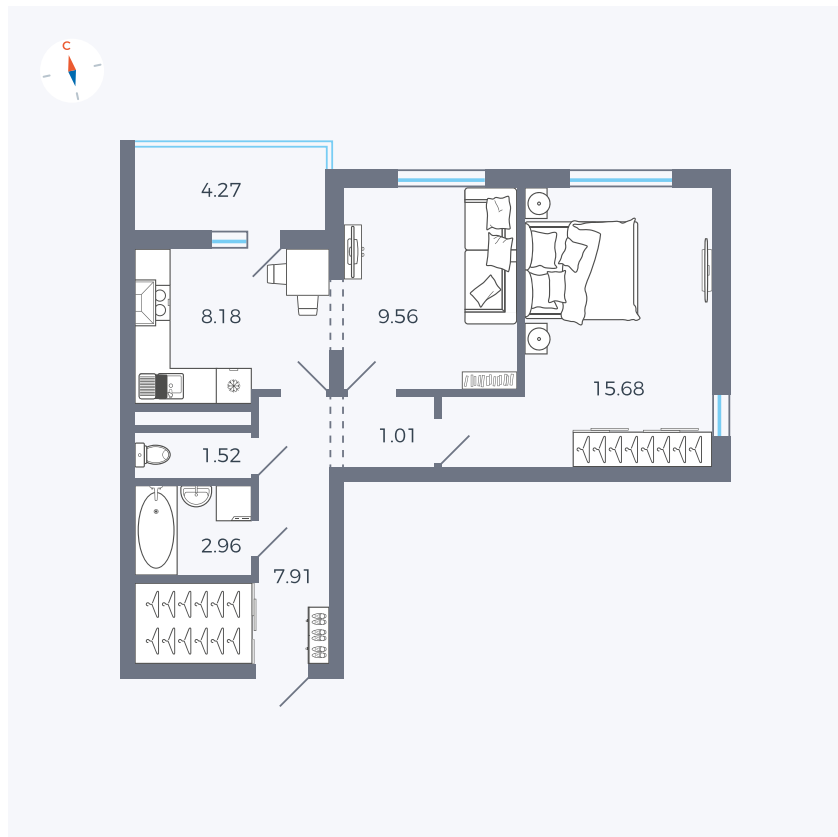

Планировка Тип 220

Квартира 130

Квартал 44.2 / Дом 1 / Секция 1 / Этаж 14

Комнат 2

Площадь 49.96 м²

Срок сдачи II кв. 2025

Вид из окна Двор

Отделка