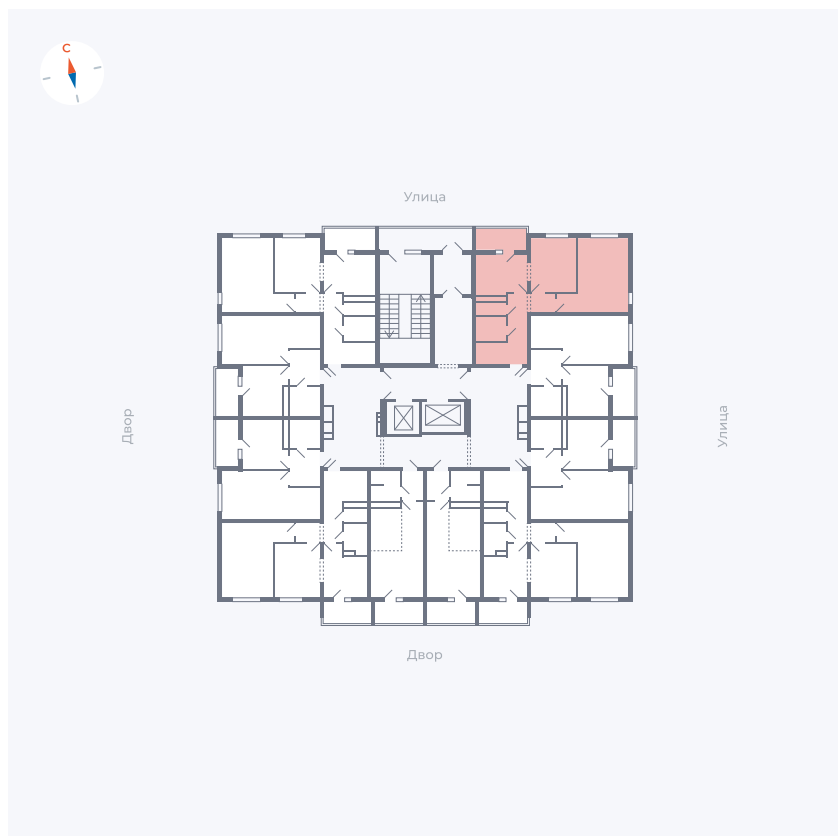

На этаже

Для заметок

Дата генерации: 18.12.2024