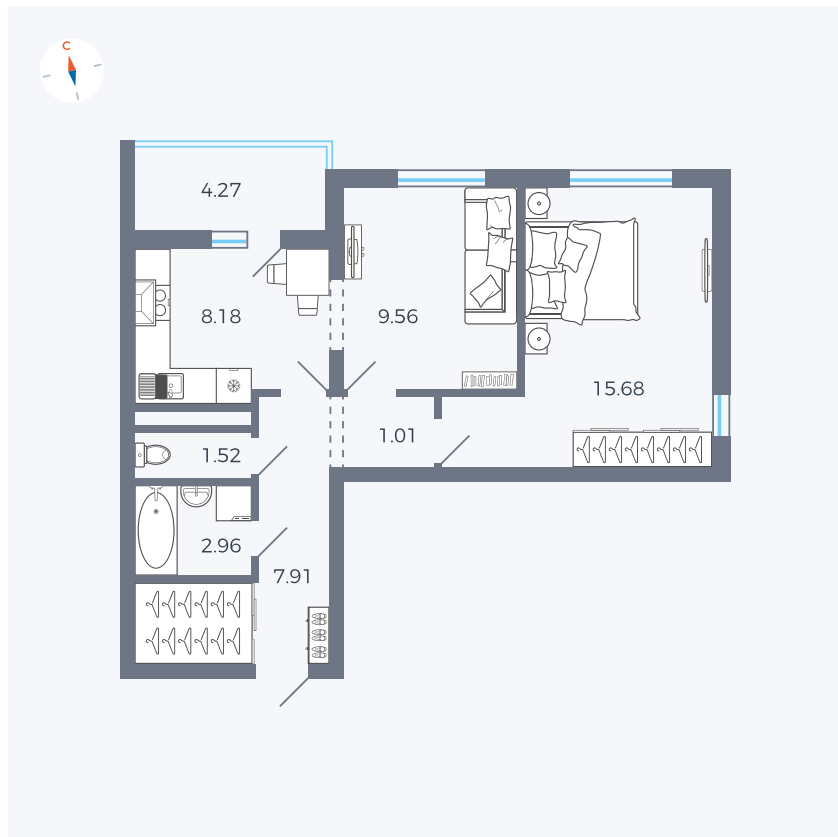

Планировка Тип 220

# Квартира 130

Квартал 44.2 / Дом 1 / Секция 1 / Этаж 14

Комнат	2
Площадь	49.96 м <sup>2</sup>
Срок сдачи	Дом сдан
Вид из окна	Двор