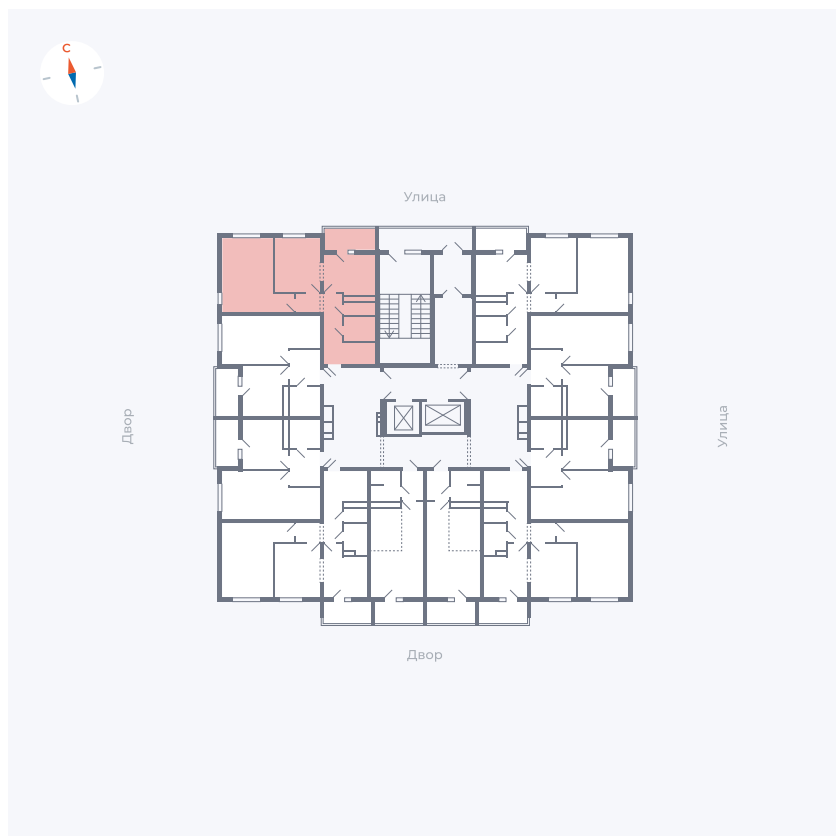

На этаже

Для заметок

Дата генерации: 23.02.2025