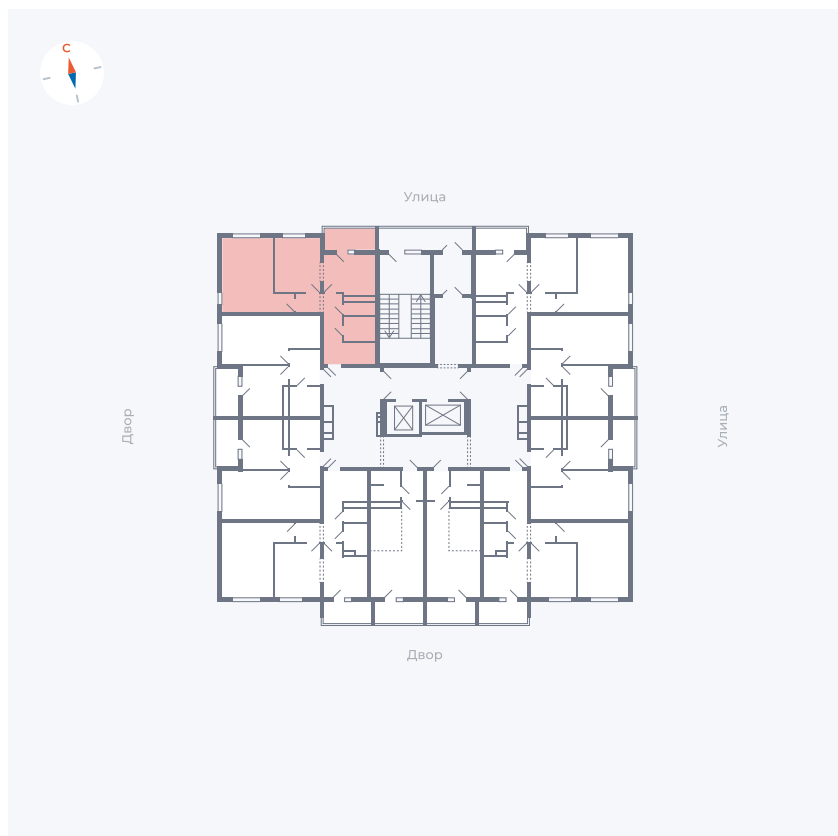

На этаже

Для заметок

Дата генерации: 19.12.2024