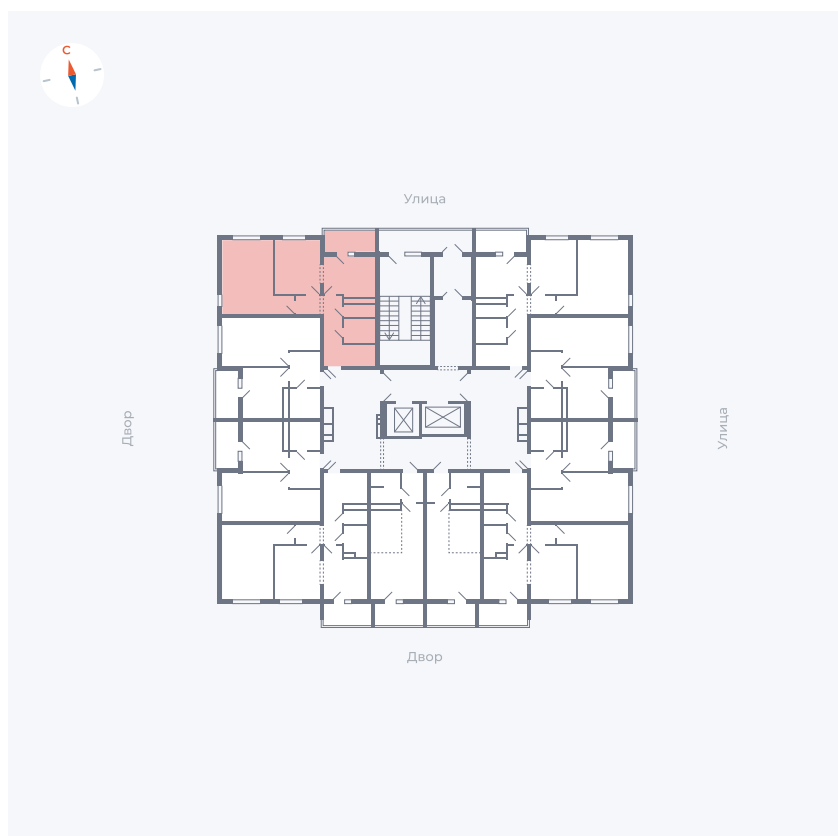

На этаже

Для заметок

Дата генерации: 23.02.2025