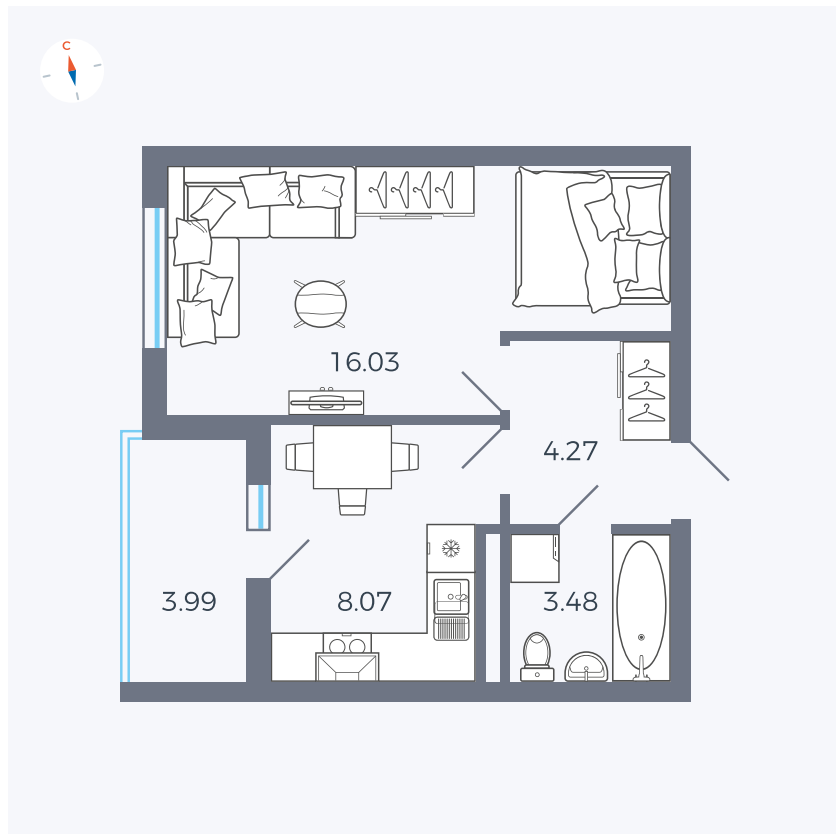

Планировка Тип 114з

Квартира 128

Квартал 44.2 / Дом 1 / Секция 1 / Этаж 13

Комнат 1

Площадь 33.85 м²

Срок сдачи II кв. 2025

Вид из окна Аллея

Отделка