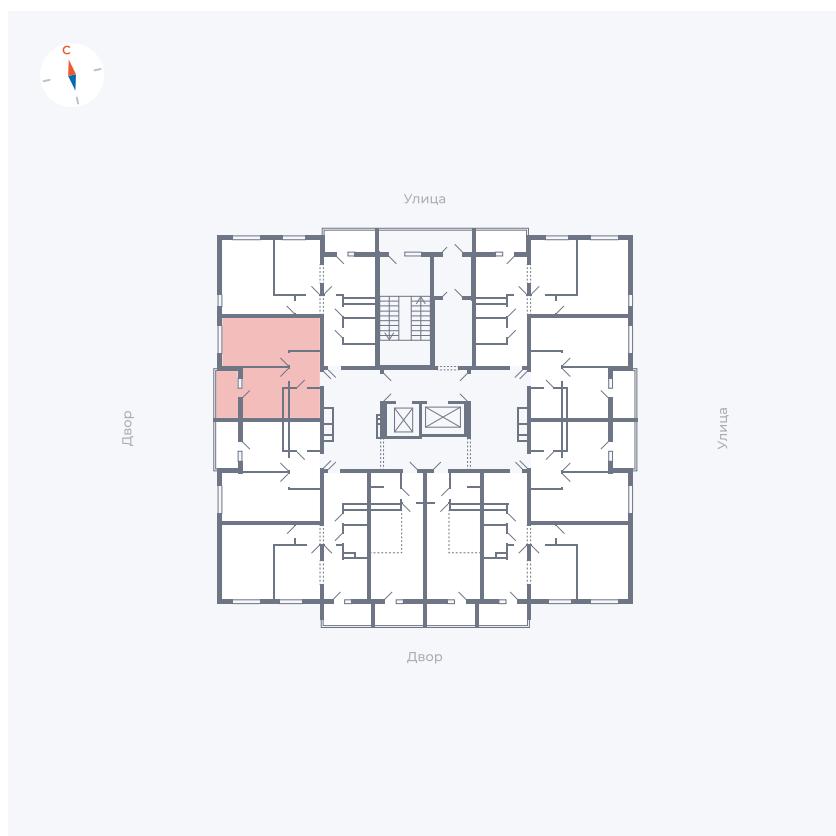

На этаже

Для заметок

Дата генерации: 18.12.2024