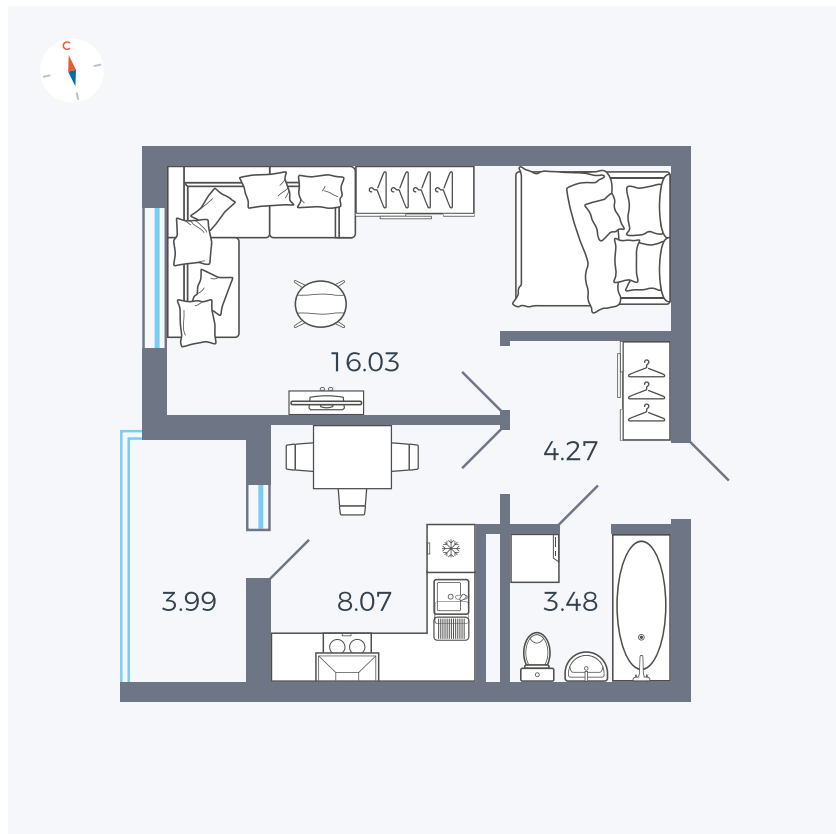

# Квартира 128

Квартал 44.2 / Дом 1 / Секция 1 / Этаж 13

Комнат	1
Площадь	33.85 м <sup>2</sup>
Срок сдачи	II кв. 2025
Вид из окна	Аллея