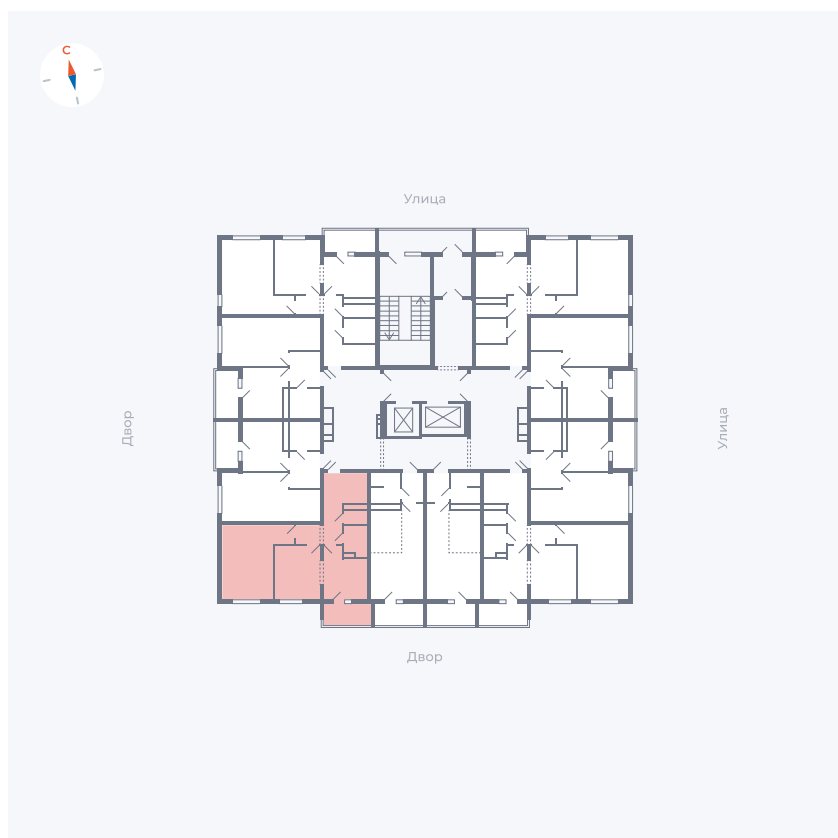

На этаже

Для заметок

Дата генерации: 04.04.2025