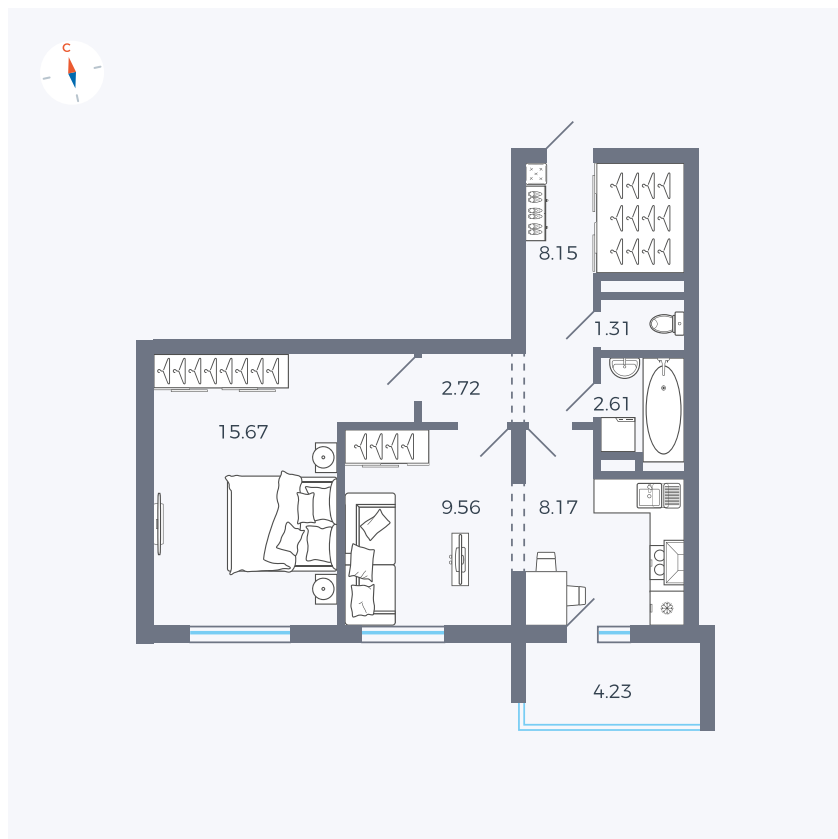

Планировка Тип 2223

Квартира 126

Квартал 44.2 / Дом 1 / Секция 1 / Этаж 13

Комнат	2
Площадь	49.6 м ²
Срок сдачи	Дом сдан
Вид из окна	Двор

Отделка

Цена: **0 Р**

Вы можете забронировать эту квартиру, или получить консультацию позвонив по номеру