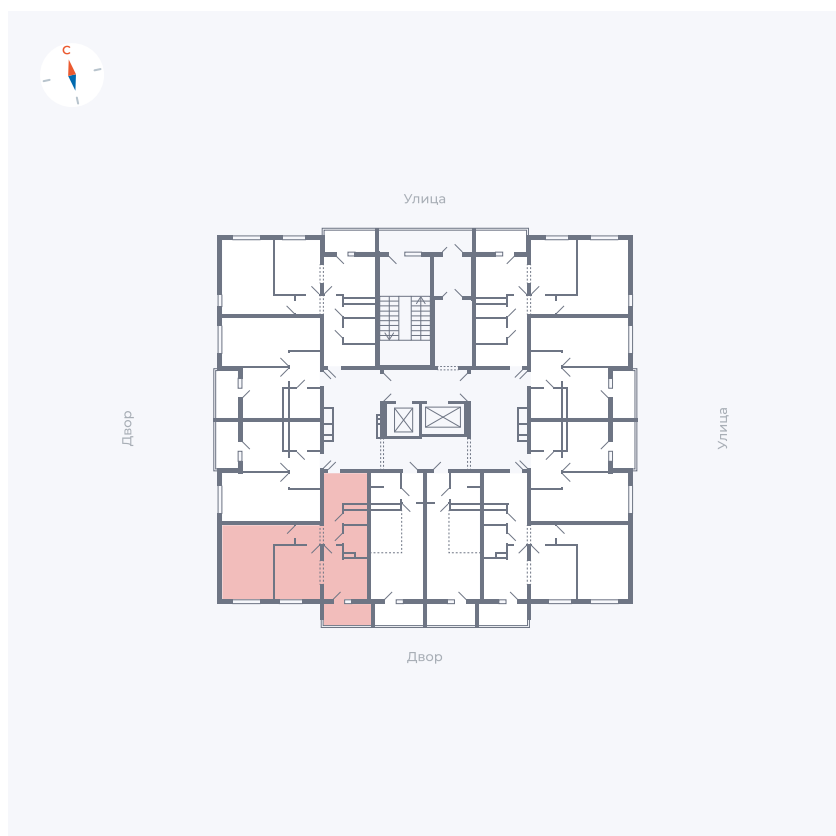

На этаже

Для заметок

Дата генерации: 23.02.2025