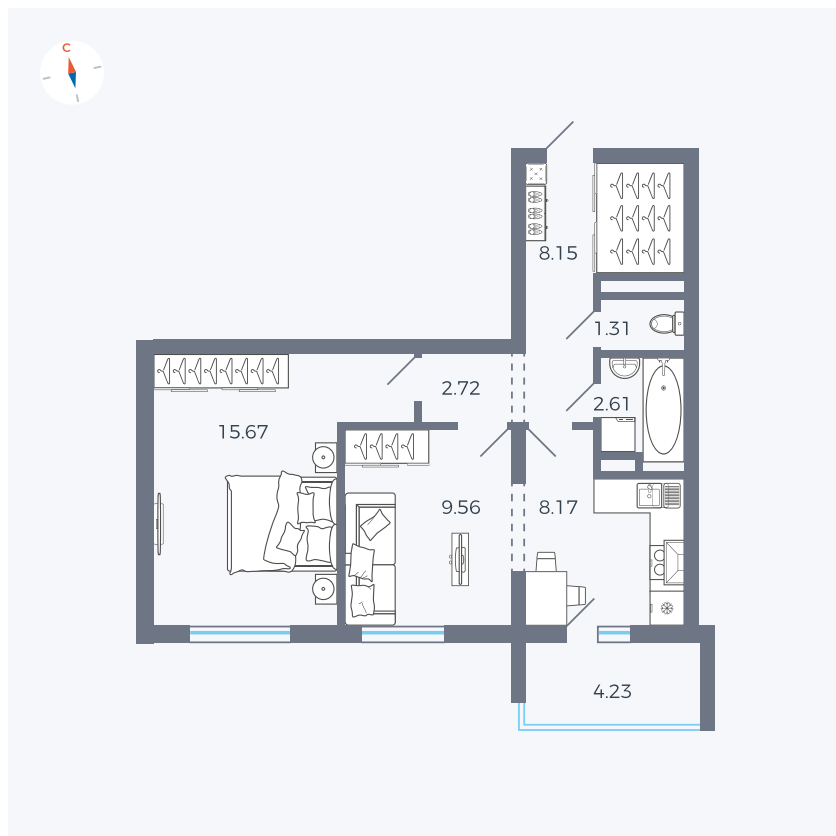

Планировка Тип 2223

Квартира 126

Квартал 44.2 / Дом 1 / Секция 1 / Этаж 13

Комнат	2
Площадь	49.6 м ²
Срок сдачи	II кв. 2025
Вид из окна	Двор

Отделка

Цена:

0 Р

Вы можете забронировать эту квартиру, или получить консультацию позвонив по номеру