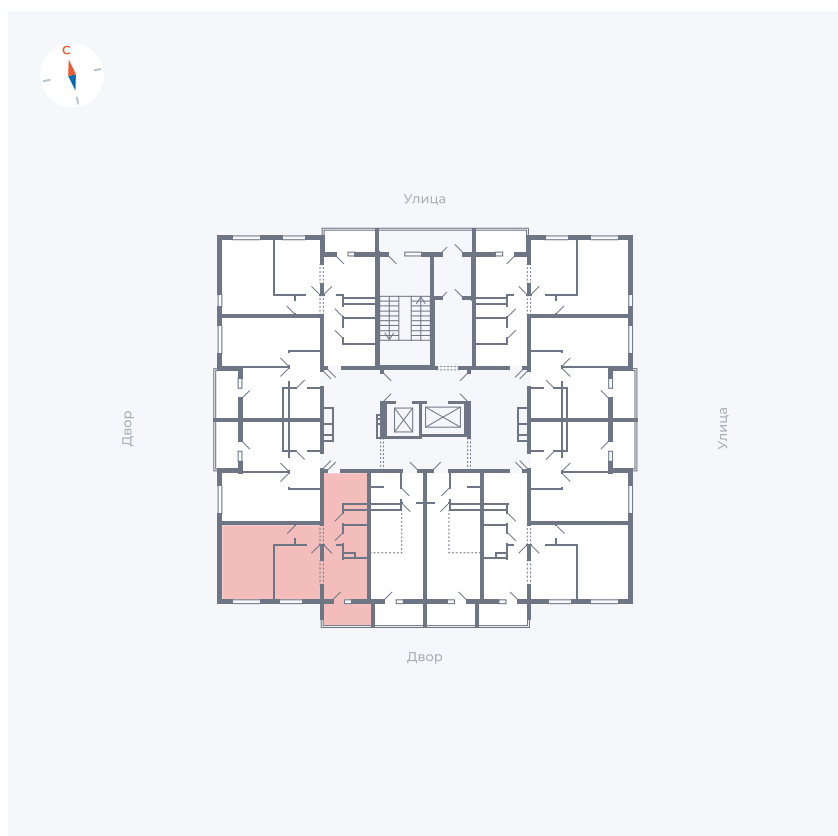

На этаже

Для заметок

Дата генерации: 19.12.2024