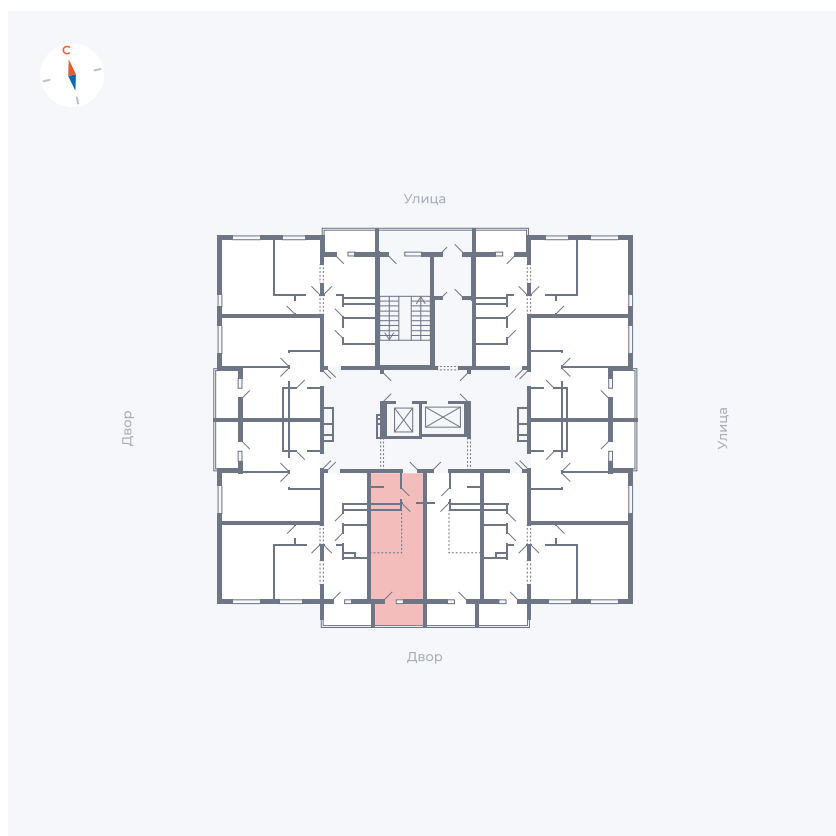

На этаже

Для заметок

Дата генерации: 23.01.2025