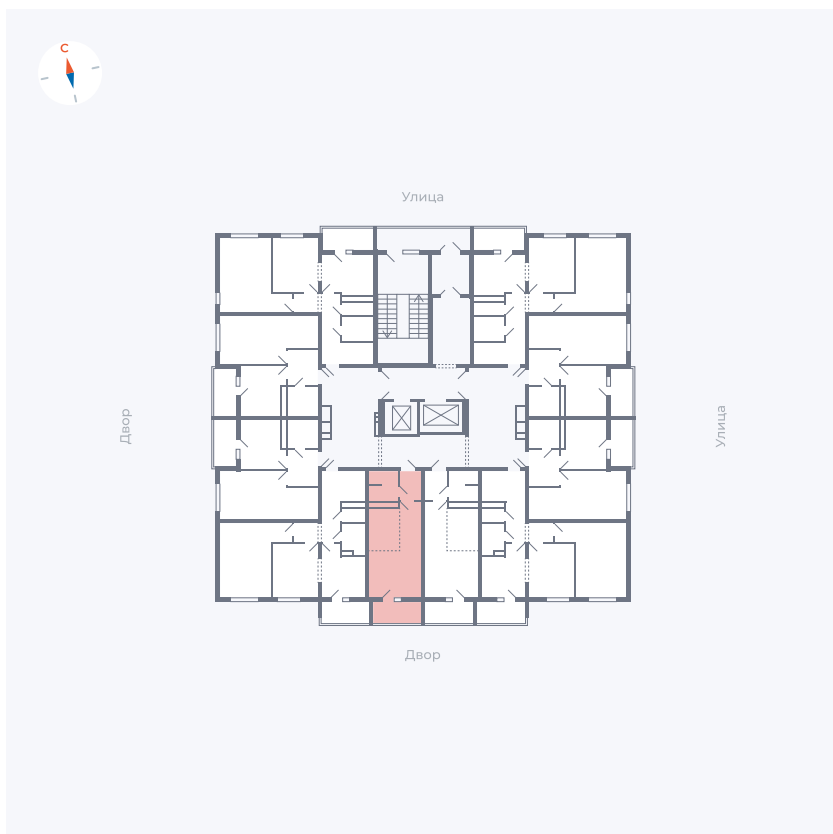

На этаже

Для заметок

Дата генерации: 22.11.2024