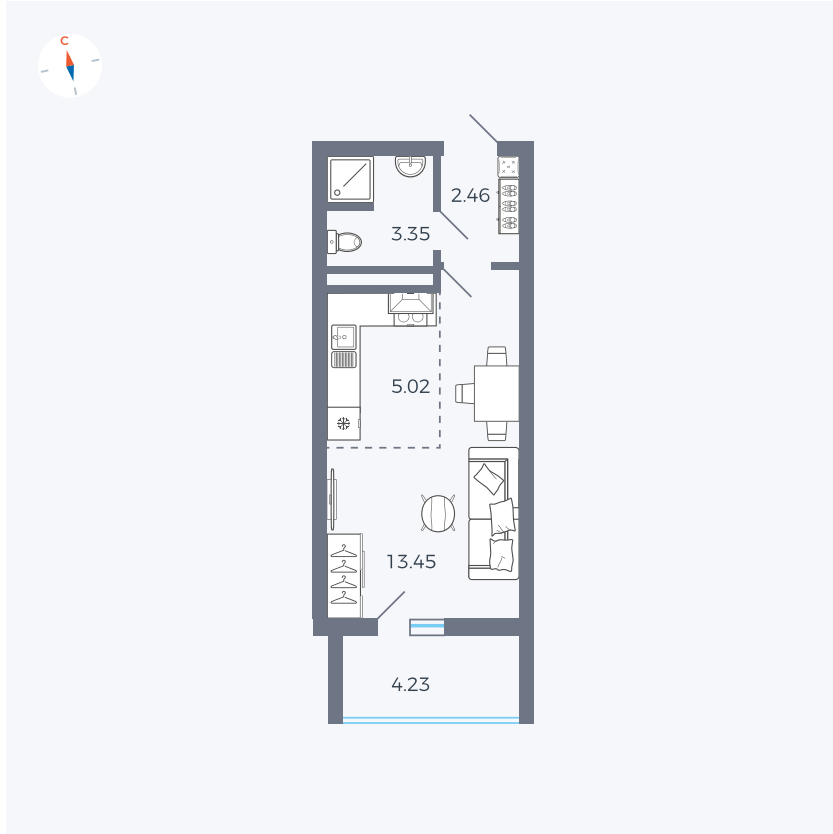

Планировка Тип 0043

Квартира 125

Квартал 44.2 / Дом 1 / Секция 1 / Этаж 13

Комнат	Студия
Площадь	26.4 м ²
Срок сдачи	II кв. 2025
Вид из окна	Двор

Отделка

Цена:

0 ₽

Вы можете забронировать эту квартиру, или получить консультацию позвонив по номеру