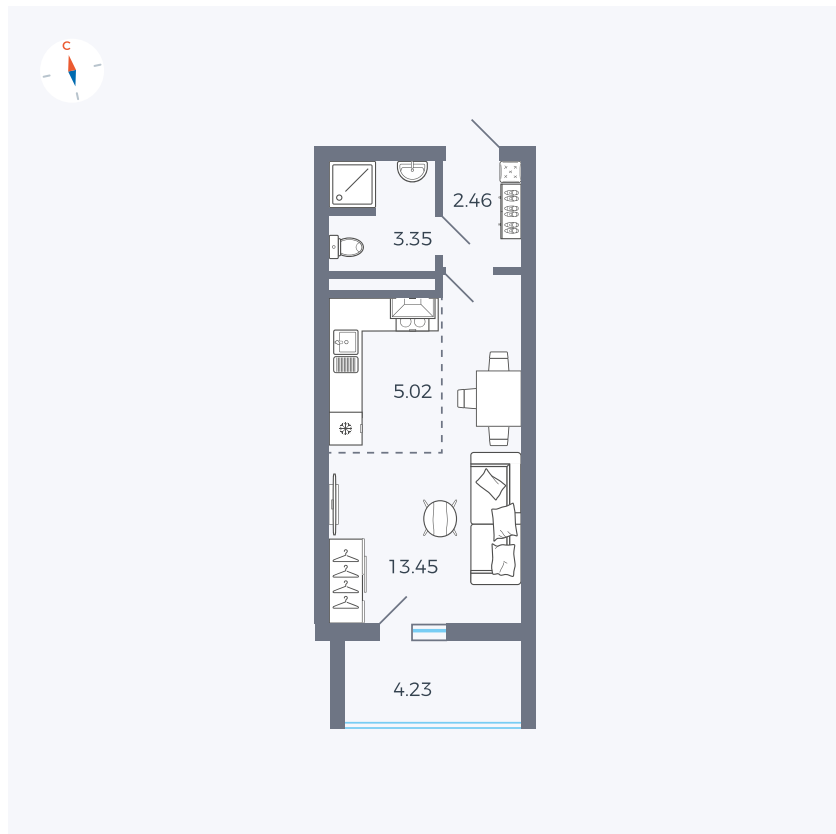

Планировка Тип 0043

Квартира 125

Квартал 44.2 / Дом 1 / Секция 1 / Этаж 13

Комнат	Студия
Площадь	26.4 м ²
Срок сдачи	II кв. 2025
Вид из окна	Двор

Отделка

Цена: **0 Р**

Вы можете забронировать эту квартиру, или получить консультацию позвонив по номеру