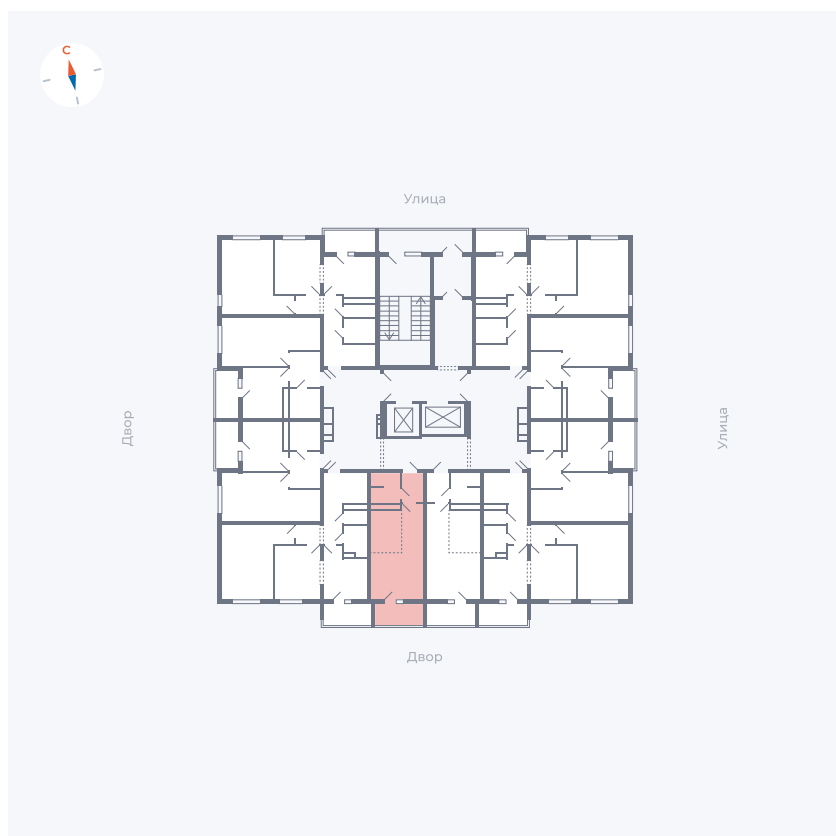

На этаже

Для заметок

Дата генерации: 23.12.2024