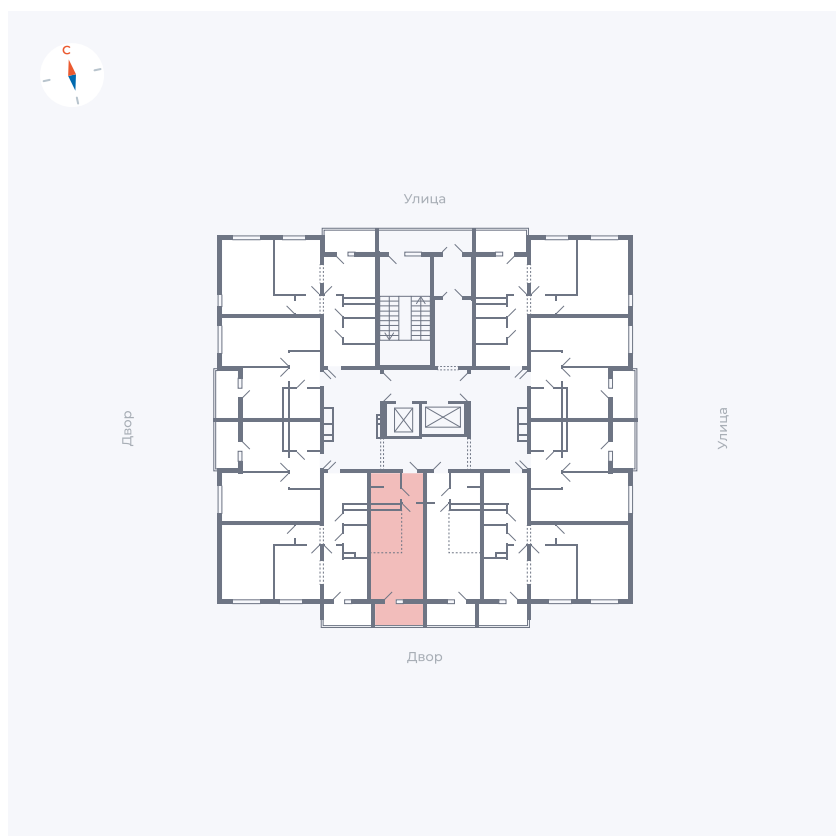

На этаже

Для заметок

Дата генерации: 23.02.2025