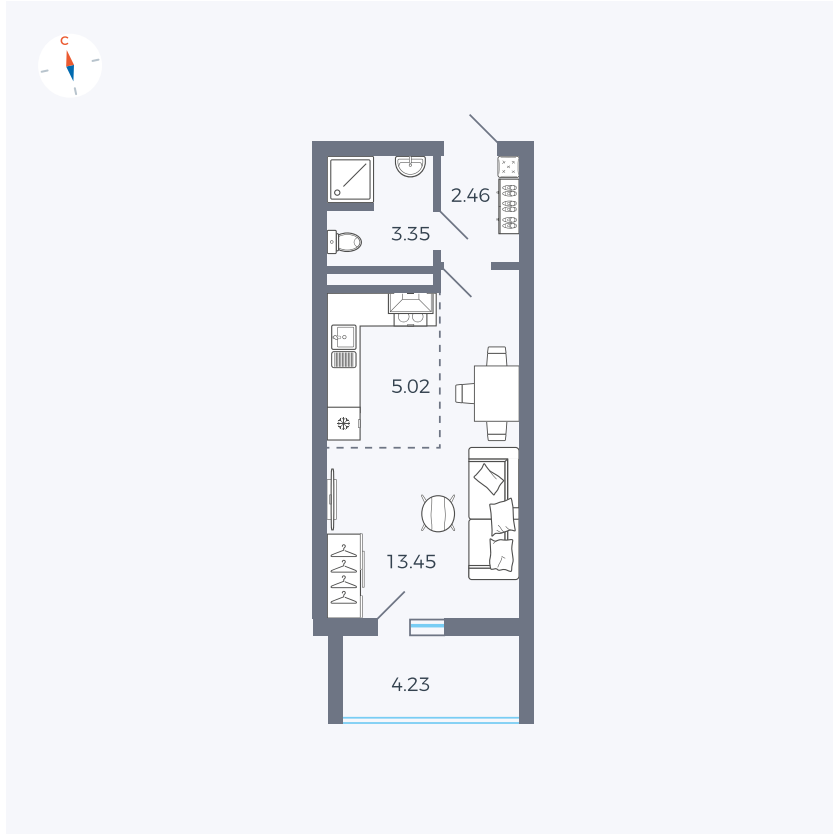

# Квартира 125

Квартал 44.2 / Дом 1 / Секция 1 / Этаж 13

Комнат	Студия
Площадь	26.4 м <sup>2</sup>
Срок сдачи	II кв. 2025
Вид из окна	Двор