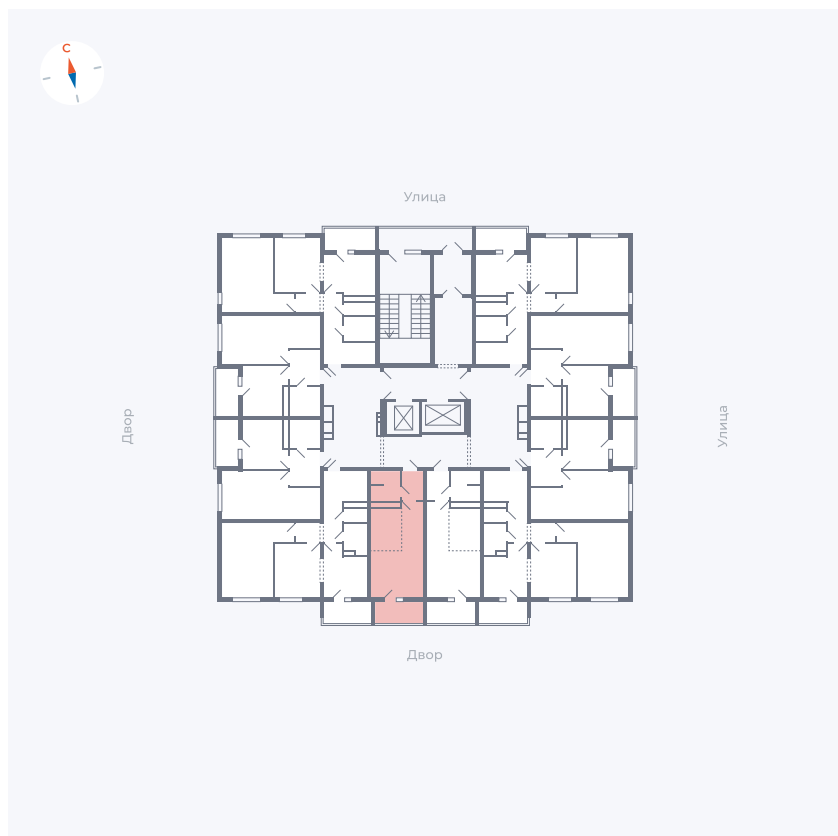

# Квартира 125

Квартал 44.2 / Дом 1 / Секция 1 / Этаж 13

Комнат	Студия
Площадь	26.4 м <sup>2</sup>
Срок сдачи	II кв. 2025
Вид из окна	Двор

## На этаже