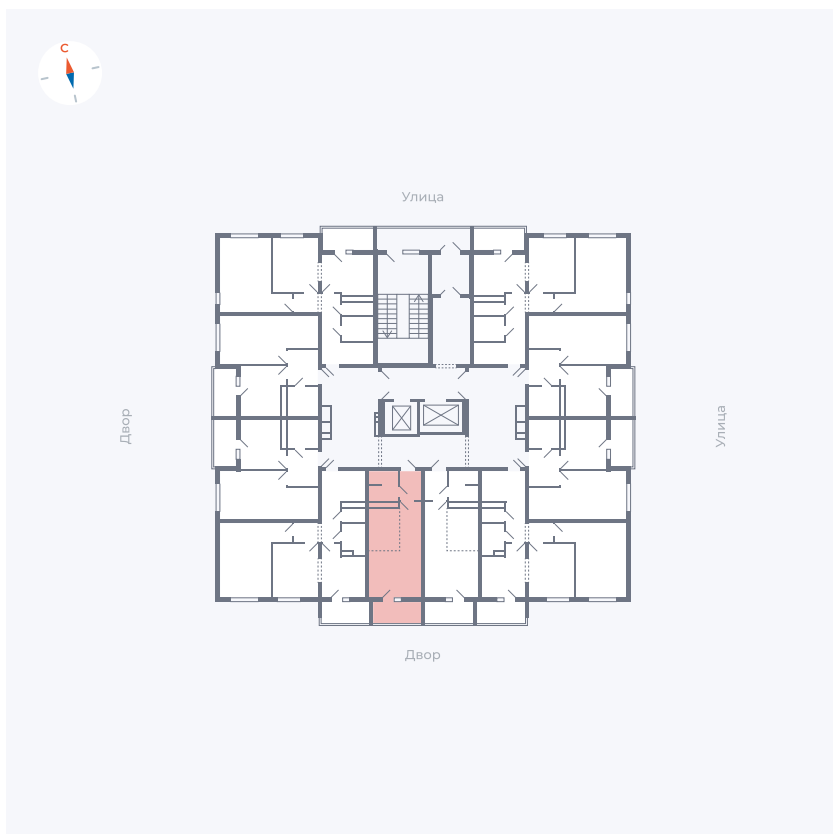

# Квартира 125

Квартал 44.2 / Дом 1 / Секция 1 / Этаж 13

Комнат	Студия
Площадь	26.4 м <sup>2</sup>
Срок сдачи	II кв. 2025
Вид из окна	Двор

## На этаже