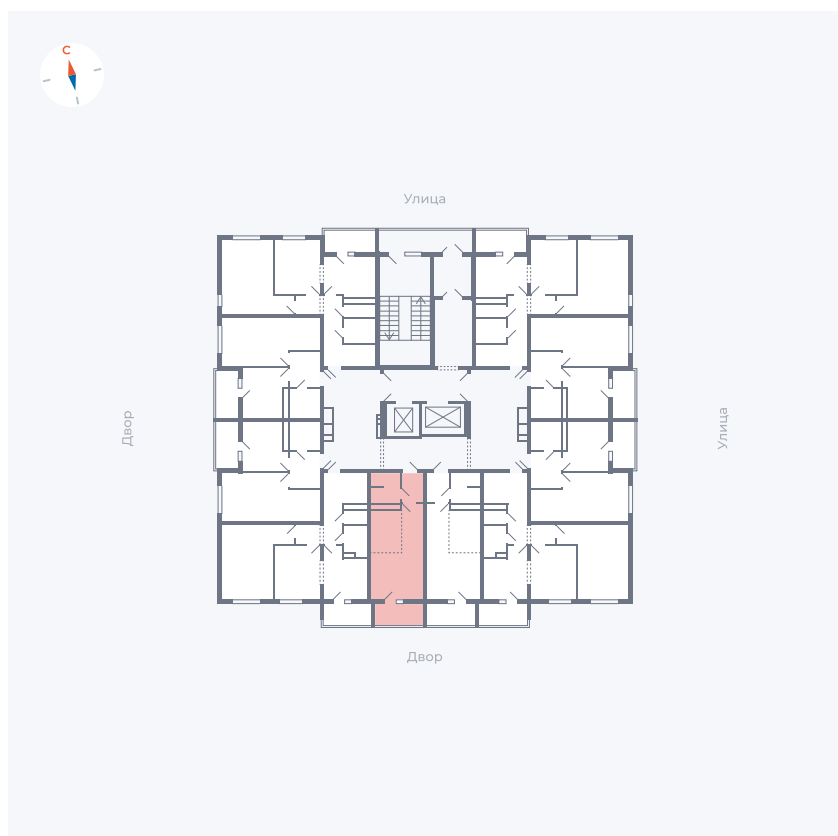

На этаже

Для заметок

Дата генерации: 04.04.2025