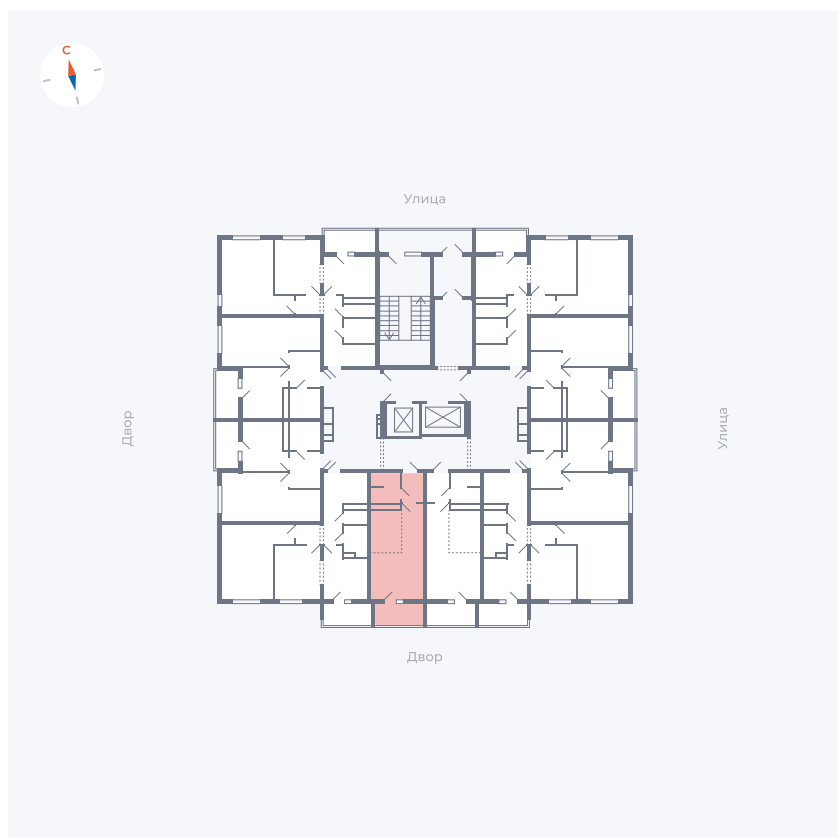

На этаже

Для заметок

Дата генерации: 23.02.2025