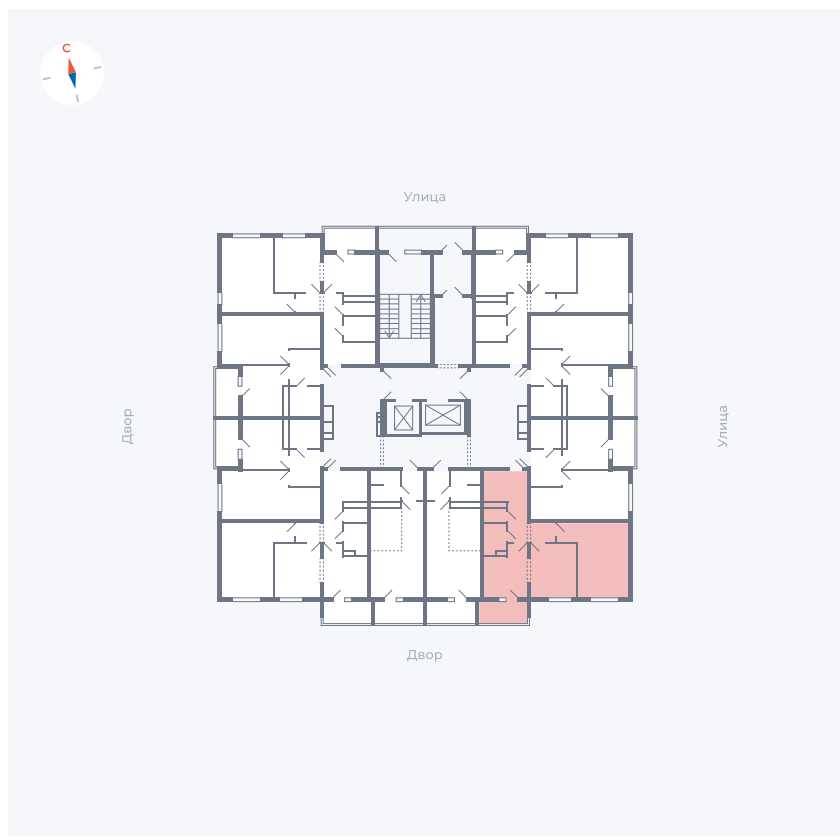

На этаже

Для заметок

Дата генерации: 23.01.2025