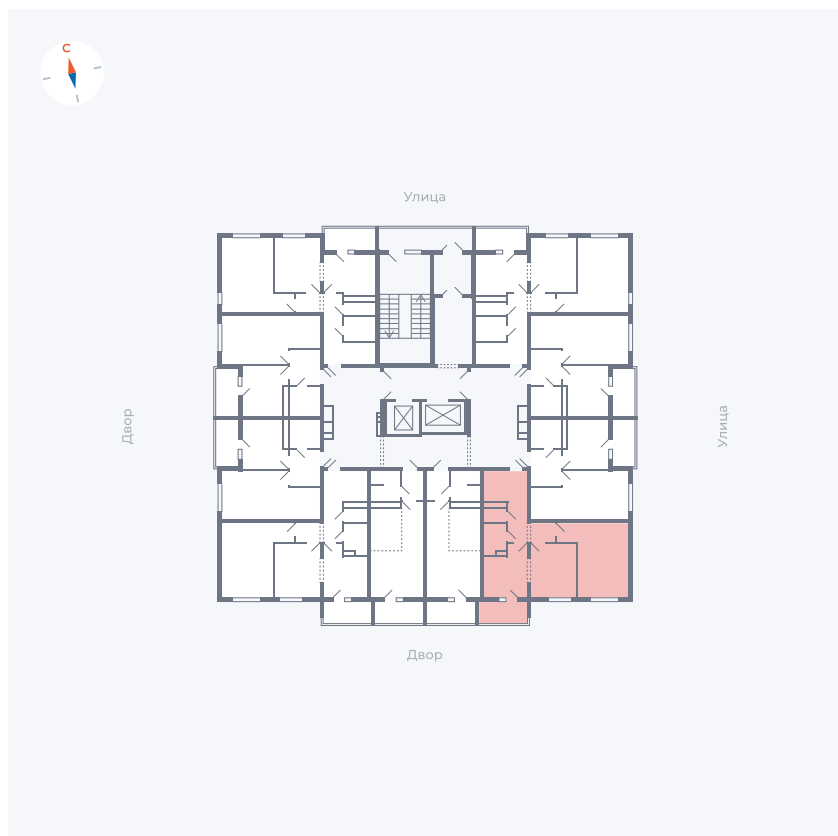

На этаже

Для заметок

Дата генерации: 24.11.2024