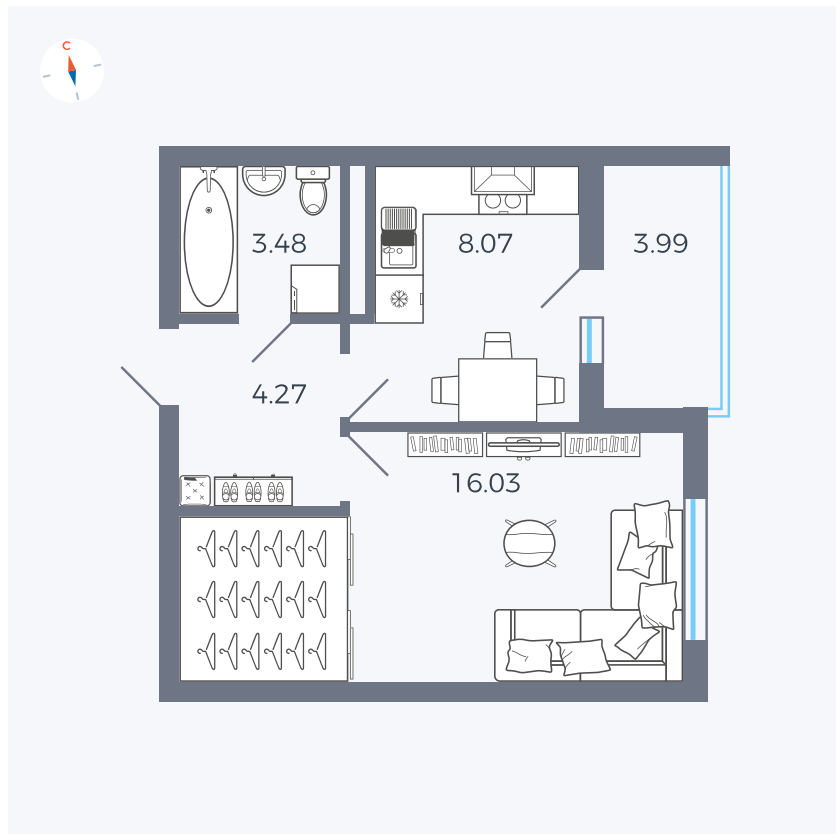

Планировка Тип 114з

Квартира 122

Квартал 44.2 / Дом 1 / Секция 1 / Этаж 13

Комнат 1

Площадь 33.85 м²

Срок сдачи II кв. 2025

Вид из окна Улица

Отделка