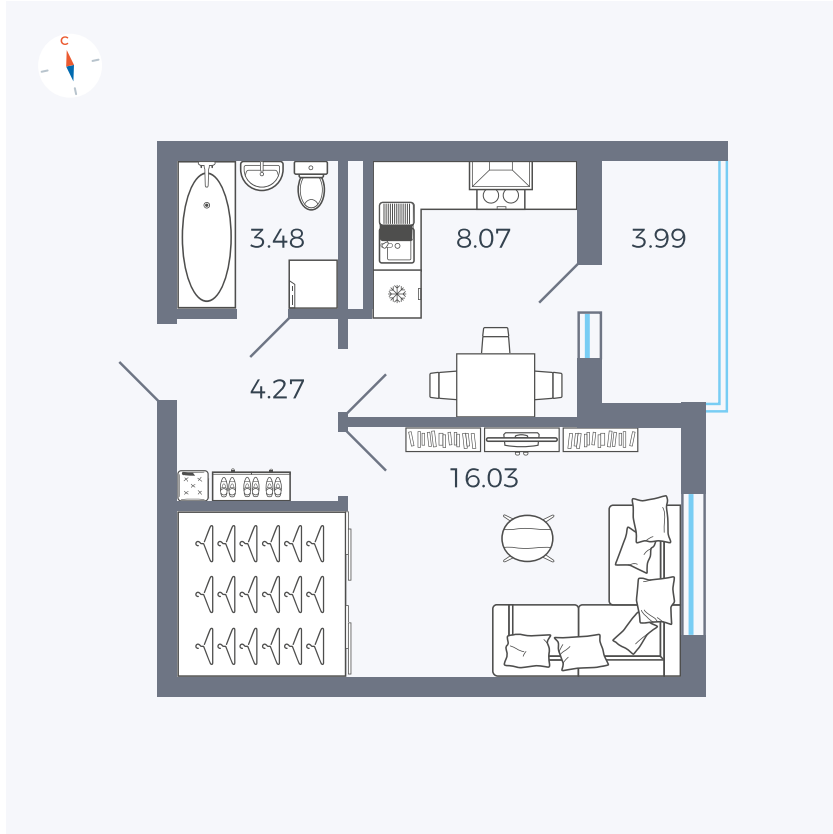

Планировка Тип 114з

Квартира 122

Квартал 44.2 / Дом 1 / Секция 1 / Этаж 13

Комнат	1
Площадь	33.85 м ²
Срок сдачи	II кв. 2025
Вид из окна	Улица

Отделка

Цена:

0 ₽

Вы можете забронировать эту квартиру, или получить консультацию позвонив по номеру