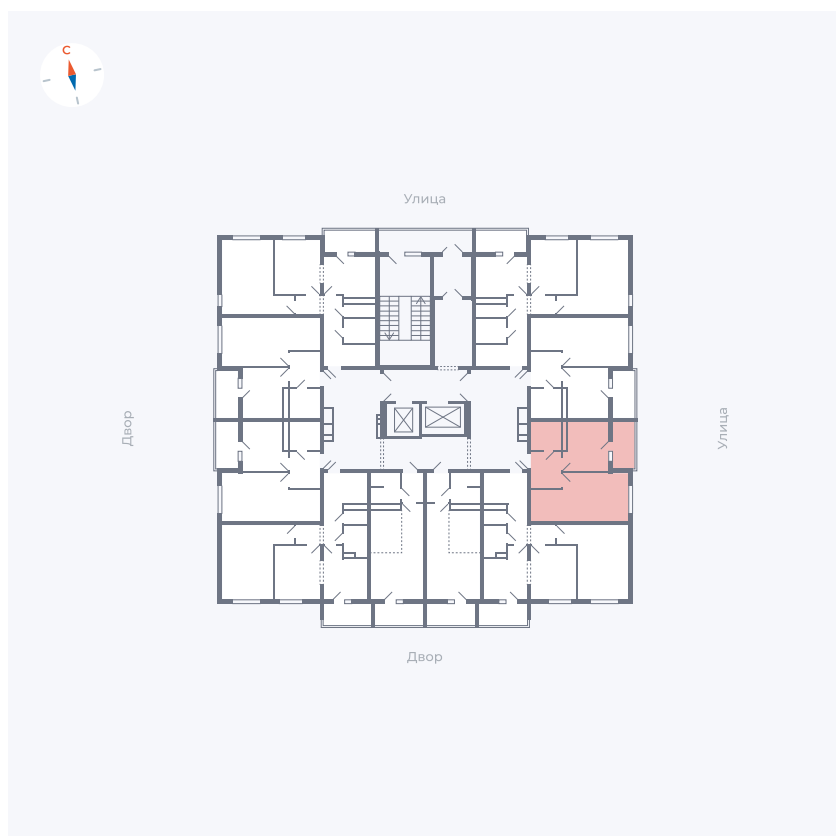

На этаже

Для заметок

Дата генерации: 23.02.2025