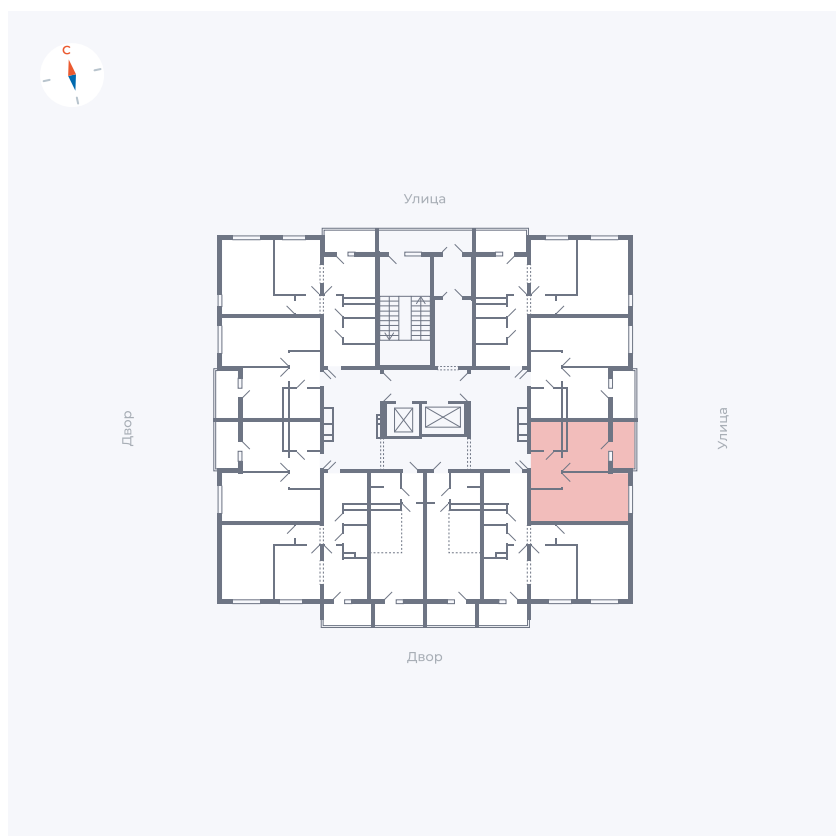

На этаже

Для заметок

Дата генерации: 23.01.2025