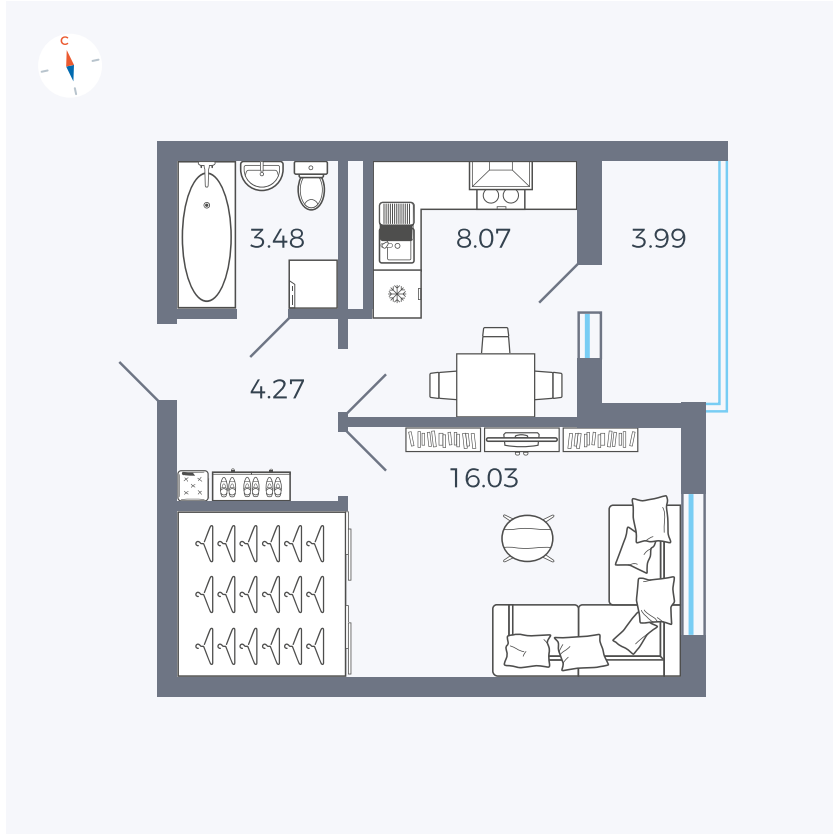

Планировка Тип 114з

Квартира 122

Квартал 44.2 / Дом 1 / Секция 1 / Этаж 13

Комнат	1
Площадь	33.85 м ²
Срок сдачи	II кв. 2025
Вид из окна	Улица

Отделка

Цена:

0 ₺

Вы можете забронировать эту квартиру, или получить консультацию позвонив по номеру