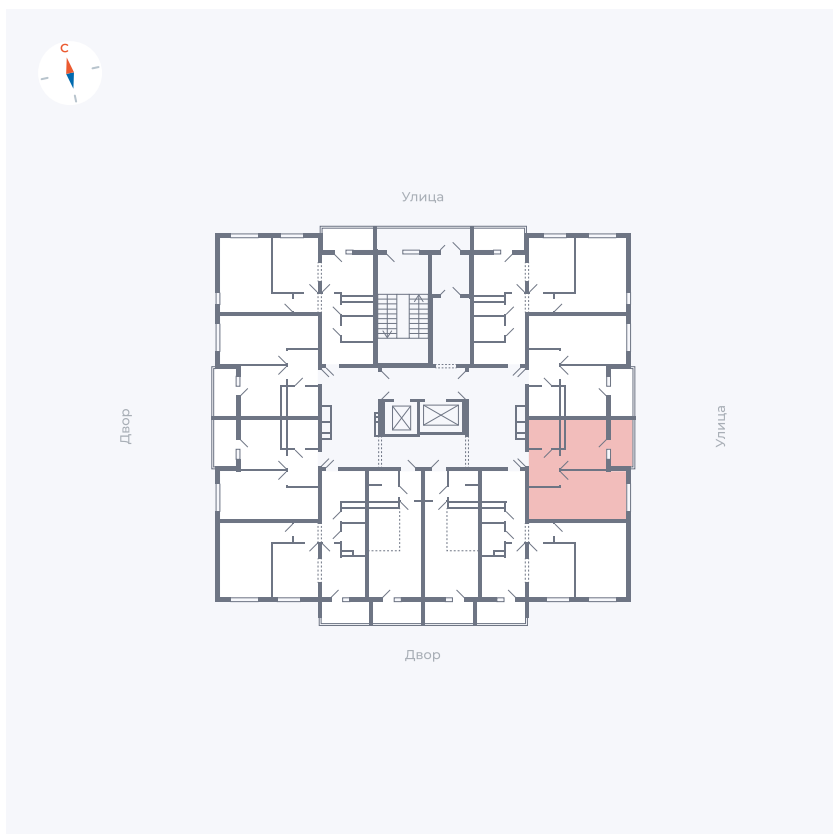

На этаже

Для заметок

Дата генерации: 23.12.2024