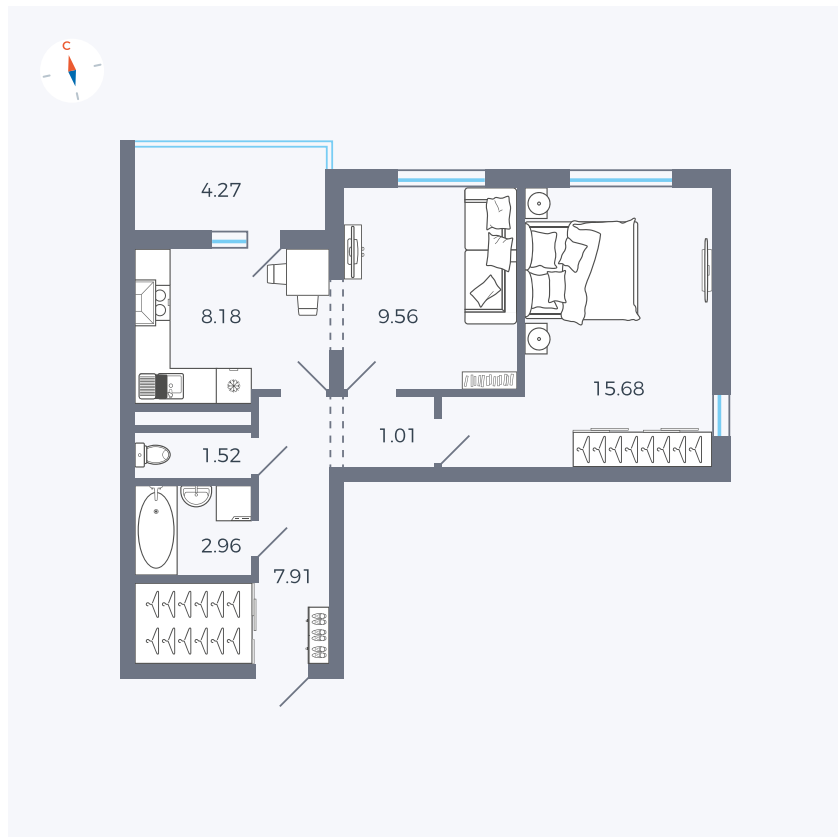

Планировка Тип 220

Квартира 120

Квартал 44.2 / Дом 1 / Секция 1 / Этаж 13

Комнат 2

Площадь 49.96 м²

Срок сдачи II кв. 2025

Вид из окна Улица

Отделка