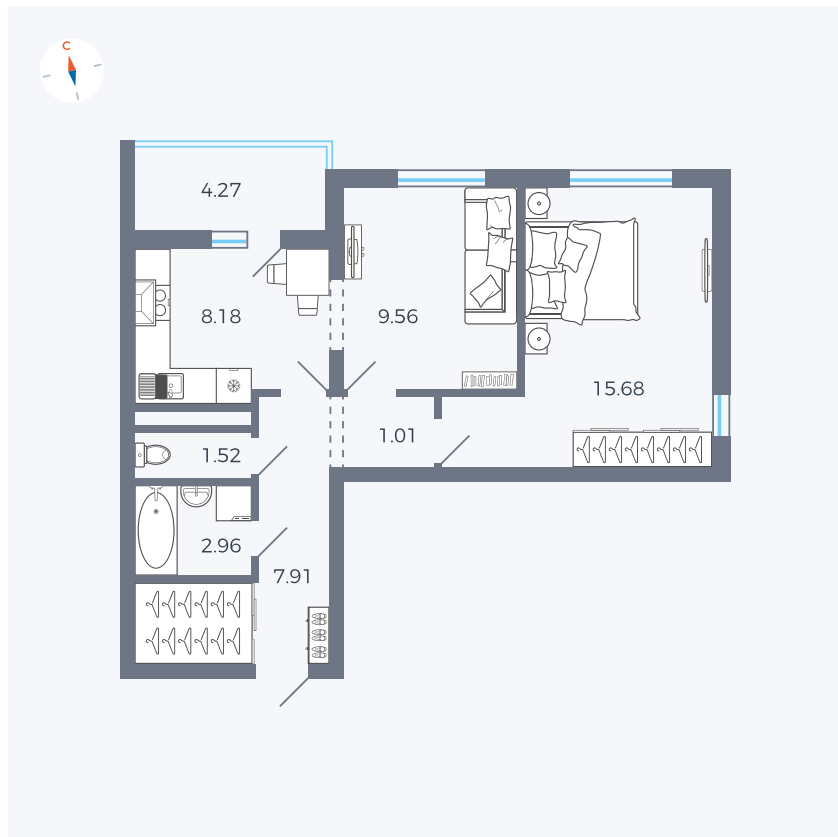

Планировка Тип 220

# Квартира 120

Квартал 44.2 / Дом 1 / Секция 1 / Этаж 13

Комнат	2
Площадь	49.96 м <sup>2</sup>
Срок сдачи	Дом сдан
Вид из окна	Улица

### На этаже