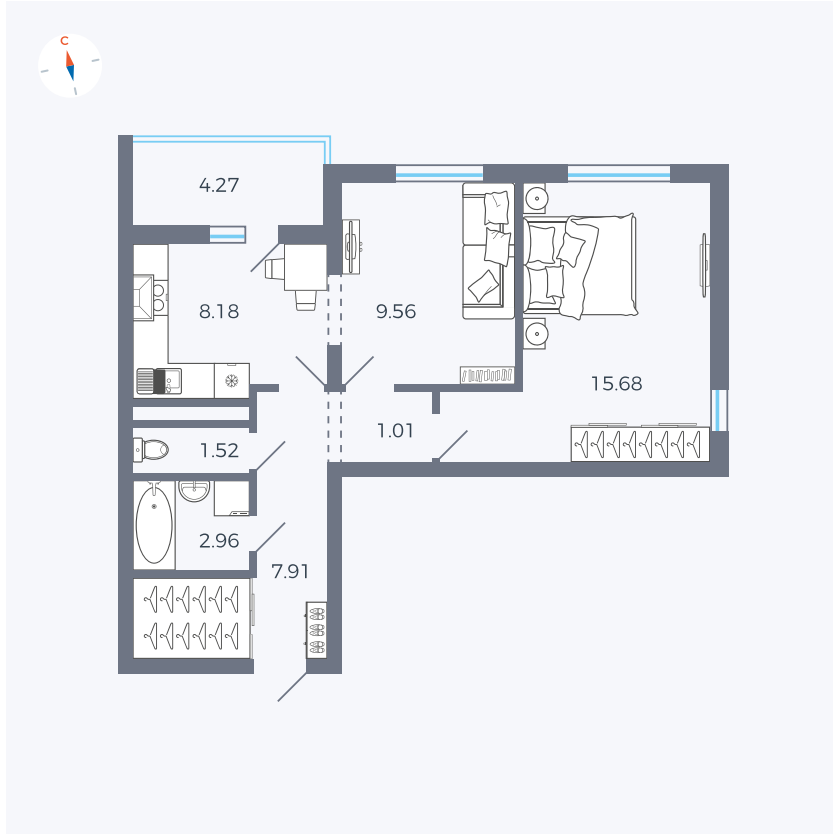

Планировка Тип 220

Квартира 120

Квартал 44.2 / Дом 1 / Секция 1 / Этаж 13

Комнат 2

Площадь 49.96 м²

Срок сдачи II кв. 2025

Вид из окна Улица

Отделка