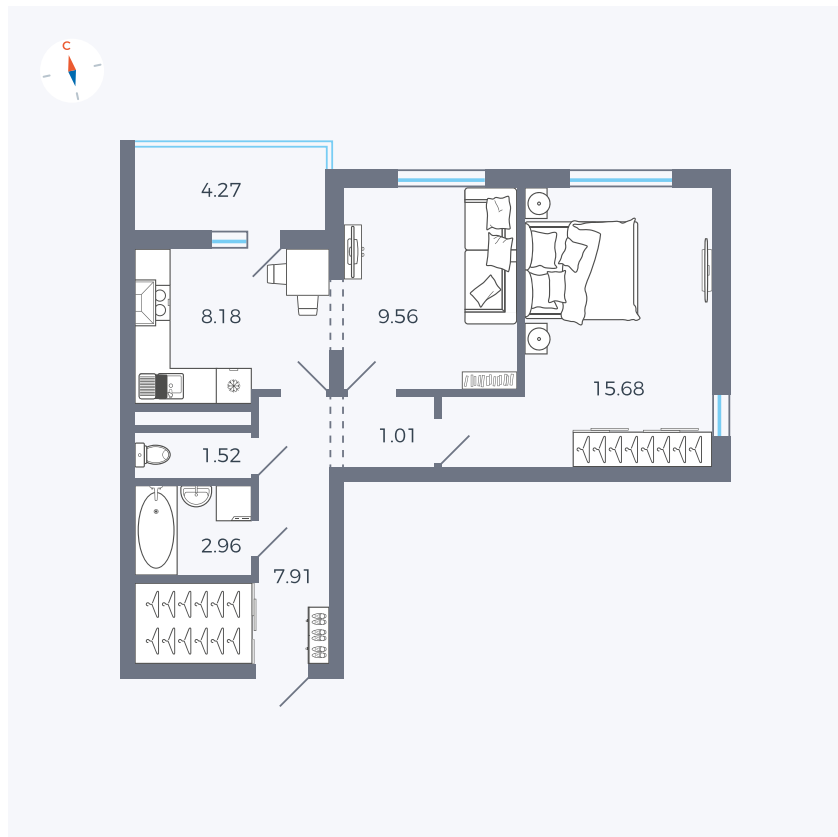

Планировка Тип 220

Квартира 120

Квартал 44.2 / Дом 1 / Секция 1 / Этаж 13

Комнат	2
Площадь	49.96 м ²
Срок сдачи	II кв. 2025
Вид из окна	Улица

Отделка

Цена: **0 Р**

Вы можете забронировать эту квартиру, или получить консультацию позвонив по номеру