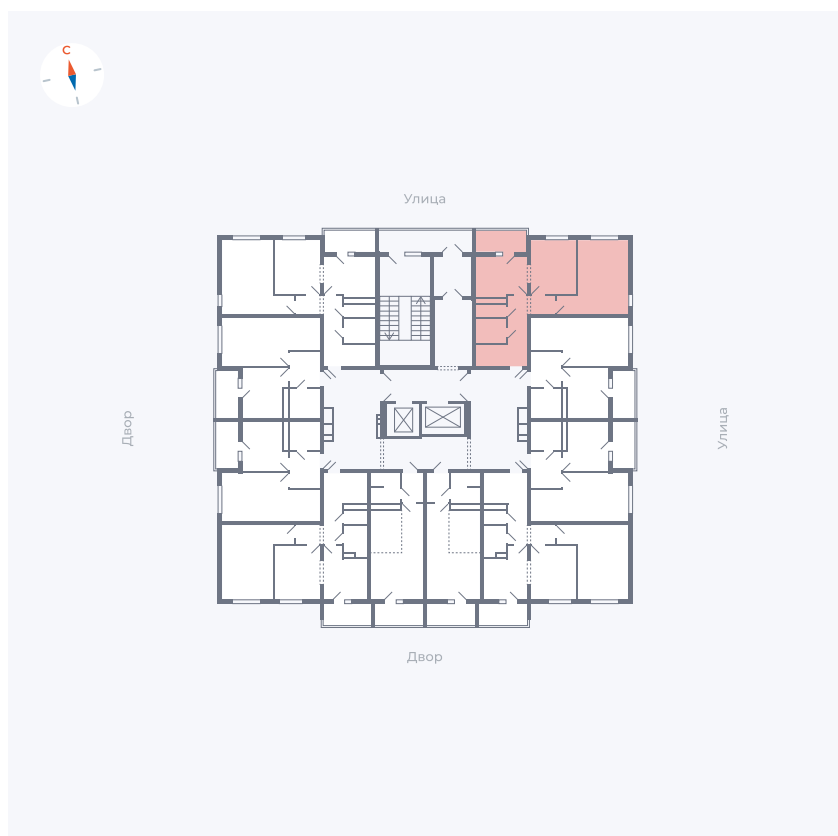

На этаже

Для заметок

Дата генерации: 23.01.2025