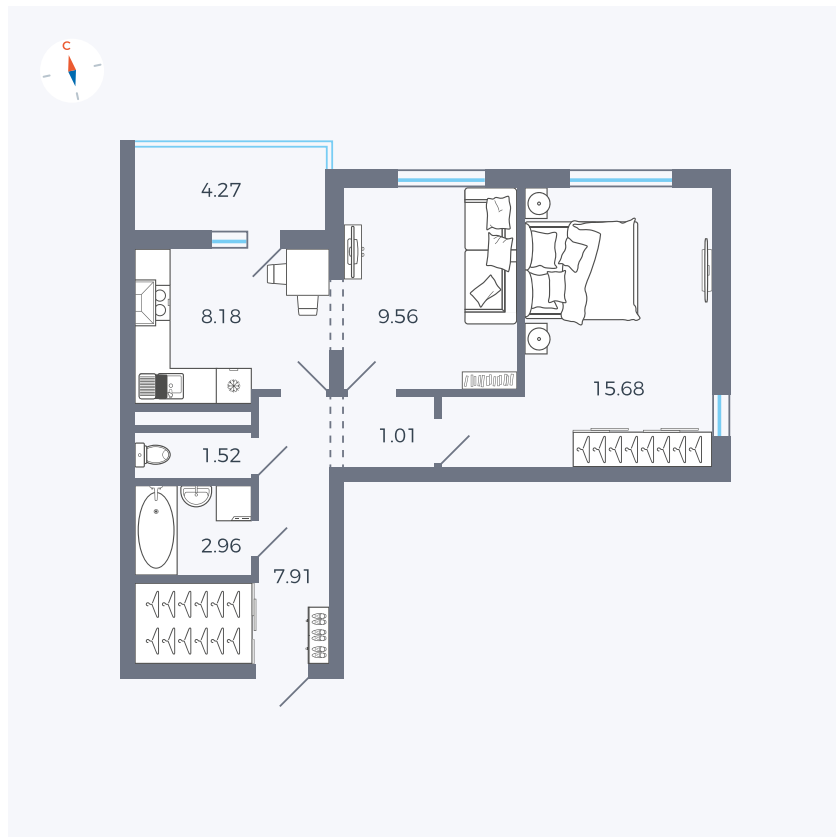

Планировка Тип 220

Квартира 120

Квартал 44.2 / Дом 1 / Секция 1 / Этаж 13

Комнат	2
Площадь	49.96 м ²
Срок сдачи	II кв. 2025
Вид из окна	Улица

Отделка

Цена: **0 Р**

Вы можете забронировать эту квартиру, или получить консультацию позвонив по номеру