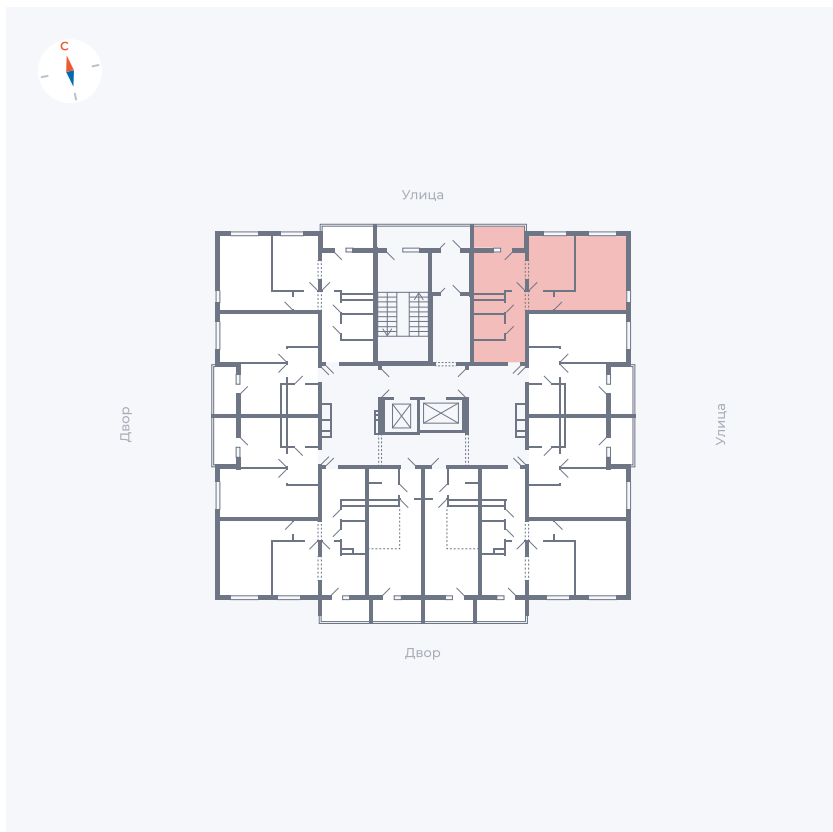

На этаже

Для заметок

Дата генерации: 19.12.2024