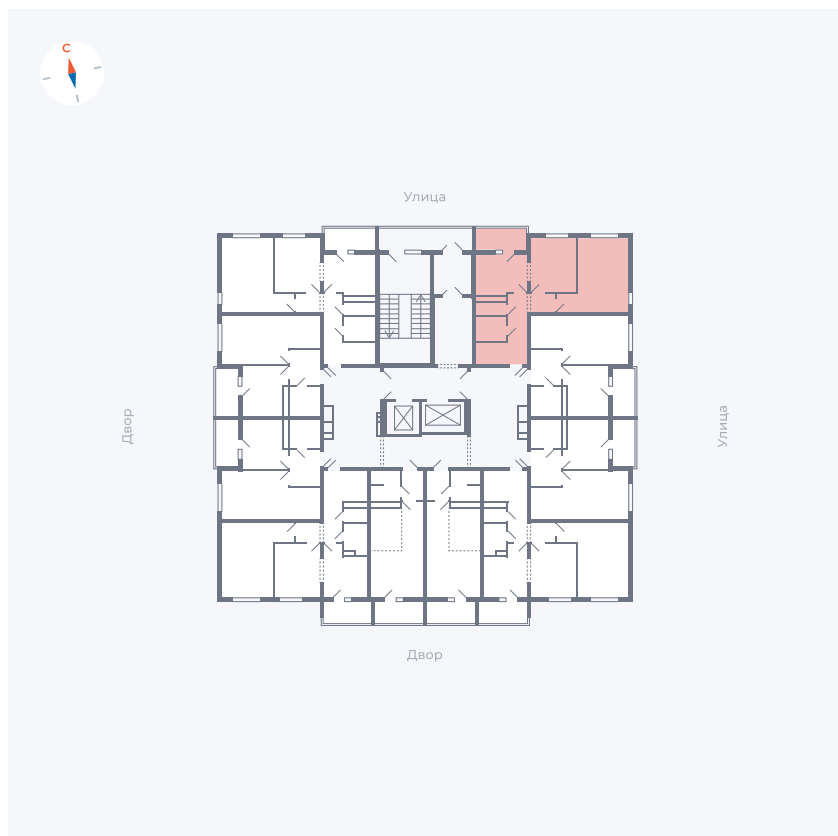

На этаже

Для заметок

Дата генерации: 04.04.2025