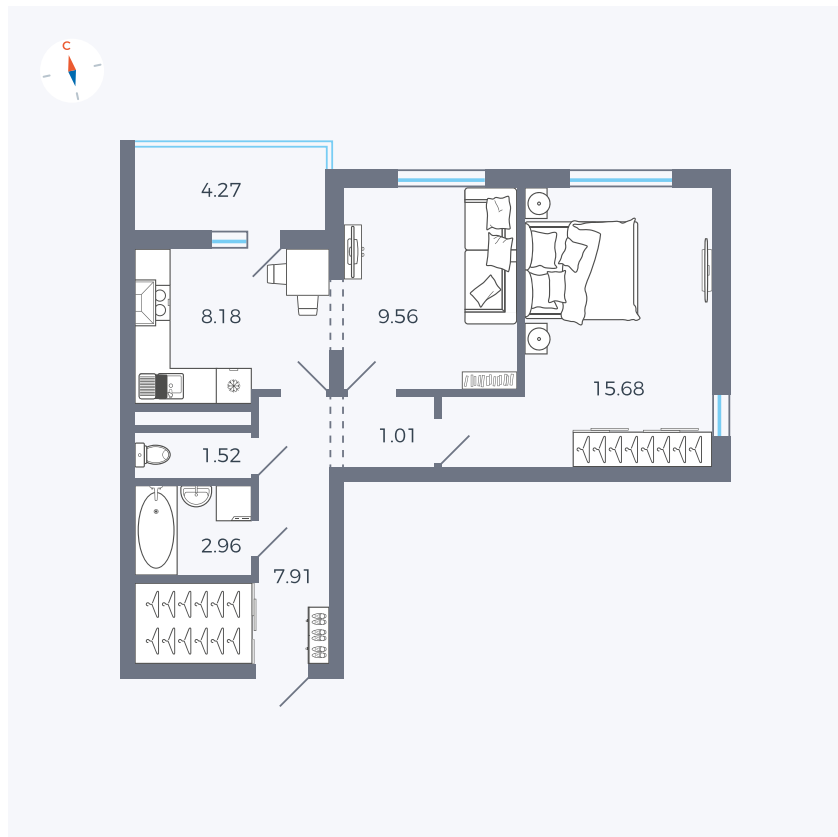

Планировка Тип 220

Квартира 120

Квартал 44.2 / Дом 1 / Секция 1 / Этаж 13

Комнат	2
Площадь	49.96 м ²
Срок сдачи	Дом сдан
Вид из окна	Улица

Отделка

Цена:

0 ₺

Вы можете забронировать эту квартиру, или получить консультацию позвонив по номеру