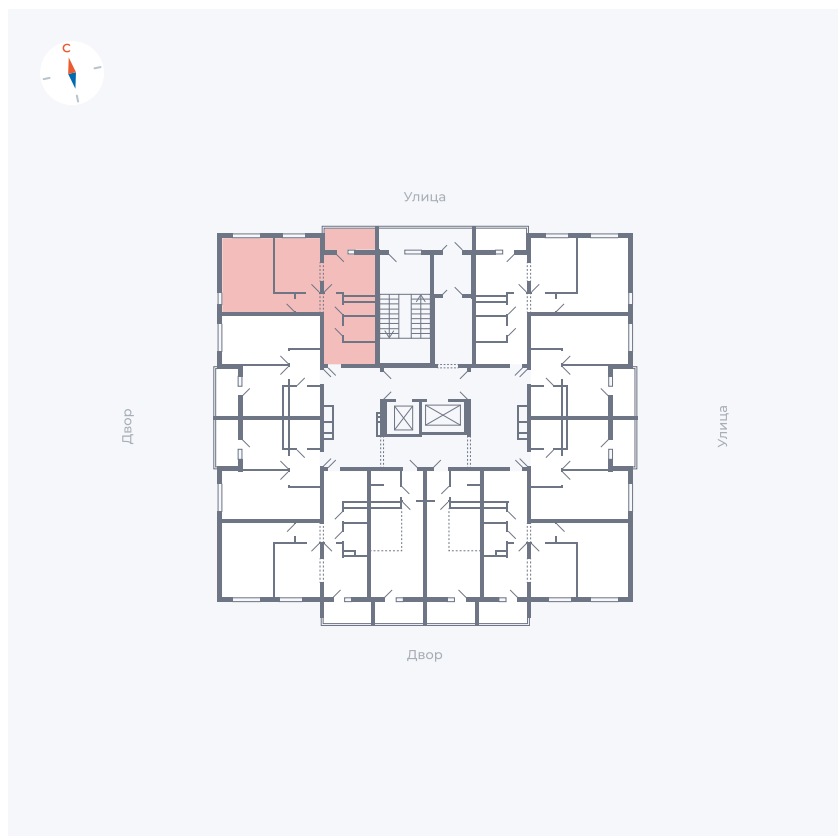

На этаже

Для заметок

Дата генерации: 23.02.2025