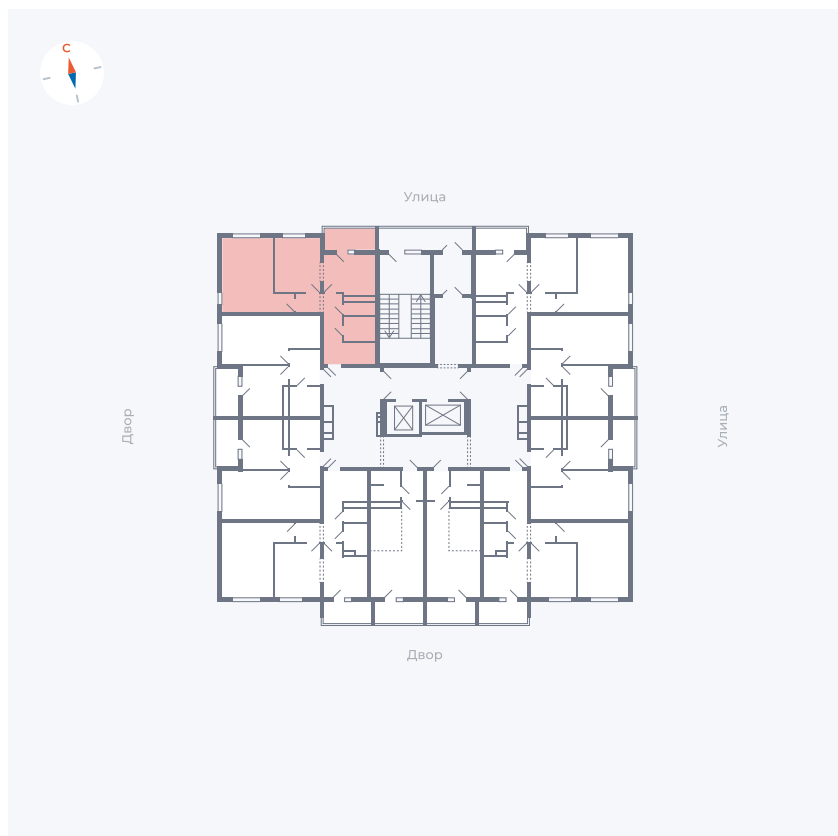

На этаже

Для заметок

Дата генерации: 22.01.2025