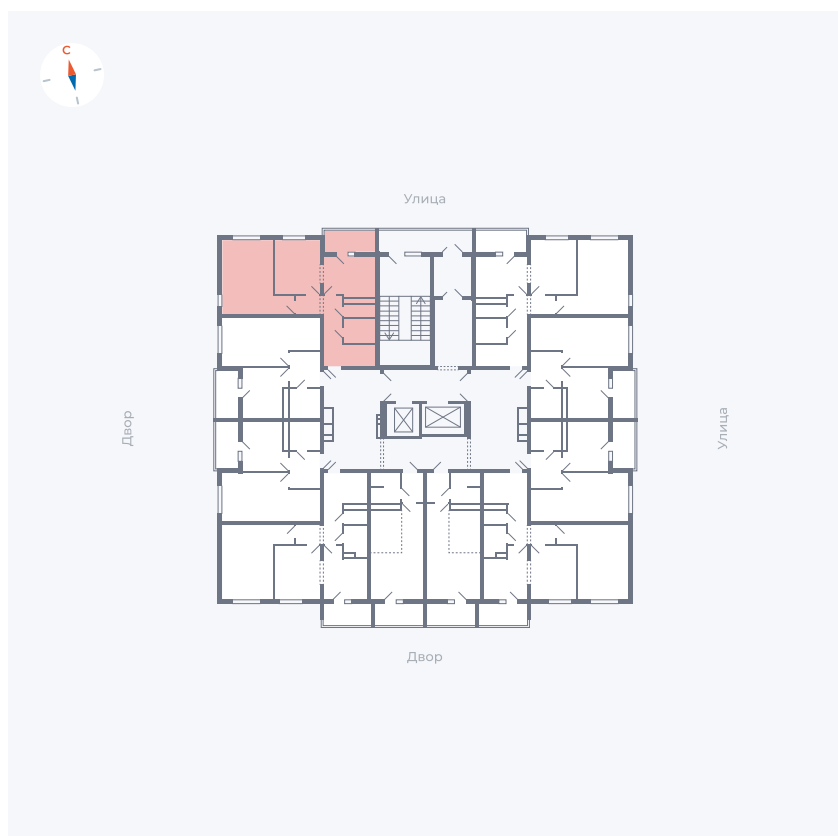

На этаже

Для заметок

Дата генерации: 22.01.2025