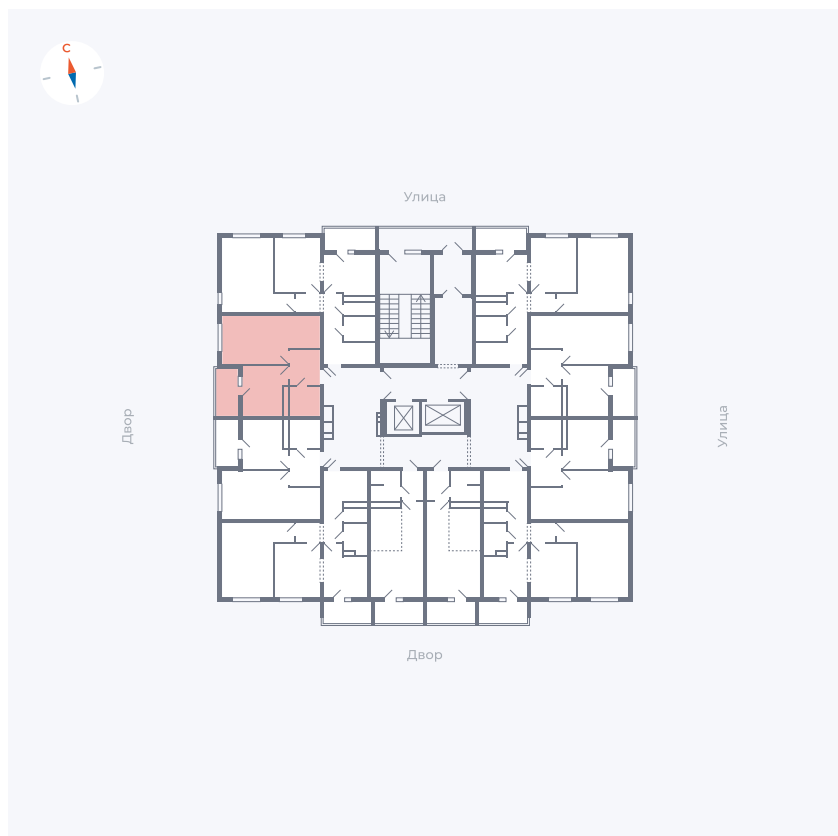

На этаже

Для заметок

Дата генерации: 22.01.2025