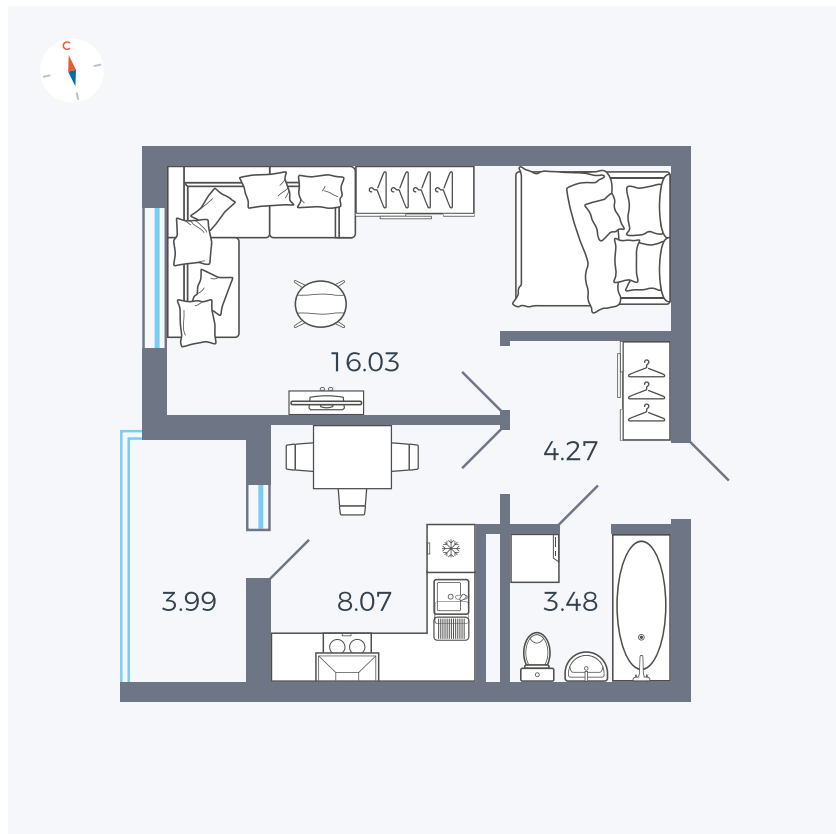

Планировка Тип 114з

Квартира 118

Квартал 44.2 / Дом 1 / Секция 1 / Этаж 12

Комнат	1
Площадь	33.85 м ²
Срок сдачи	II кв. 2025
Вид из окна	Аллея

Отделка

Цена: **0 Р**

Вы можете забронировать эту квартиру, или получить консультацию позвонив по номеру