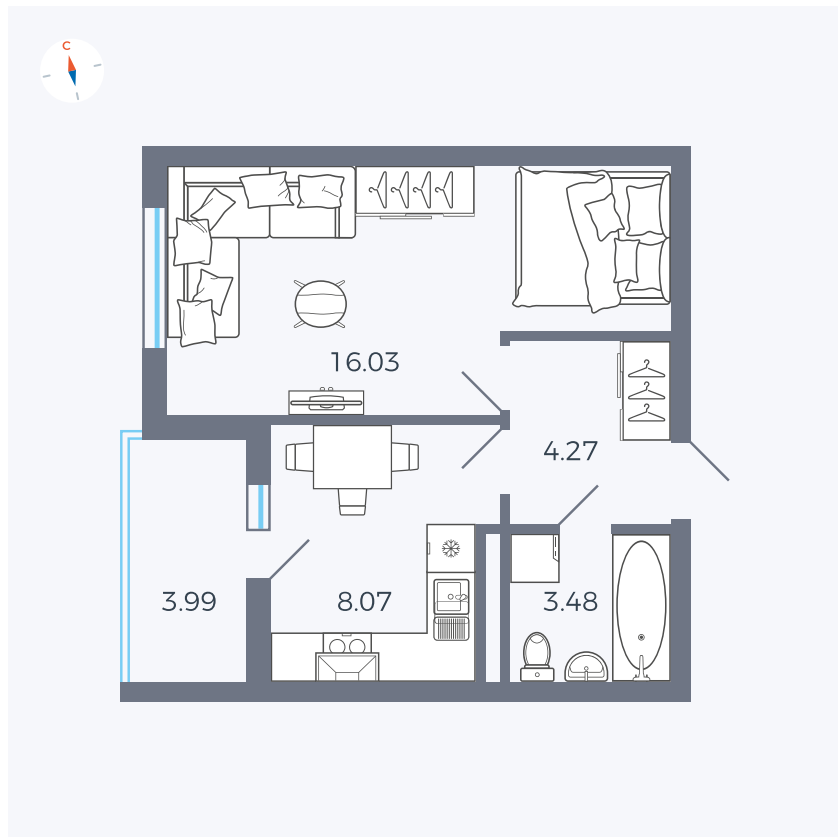

Планировка Тип 114з

Квартира 118

Квартал 44.2 / Дом 1 / Секция 1 / Этаж 12

Комнат	1
Площадь	33.85 м ²
Срок сдачи	II кв. 2025
Вид из окна	Аллея

Отделка

Цена: **0 Р**

Вы можете забронировать эту квартиру, или получить консультацию позвонив по номеру