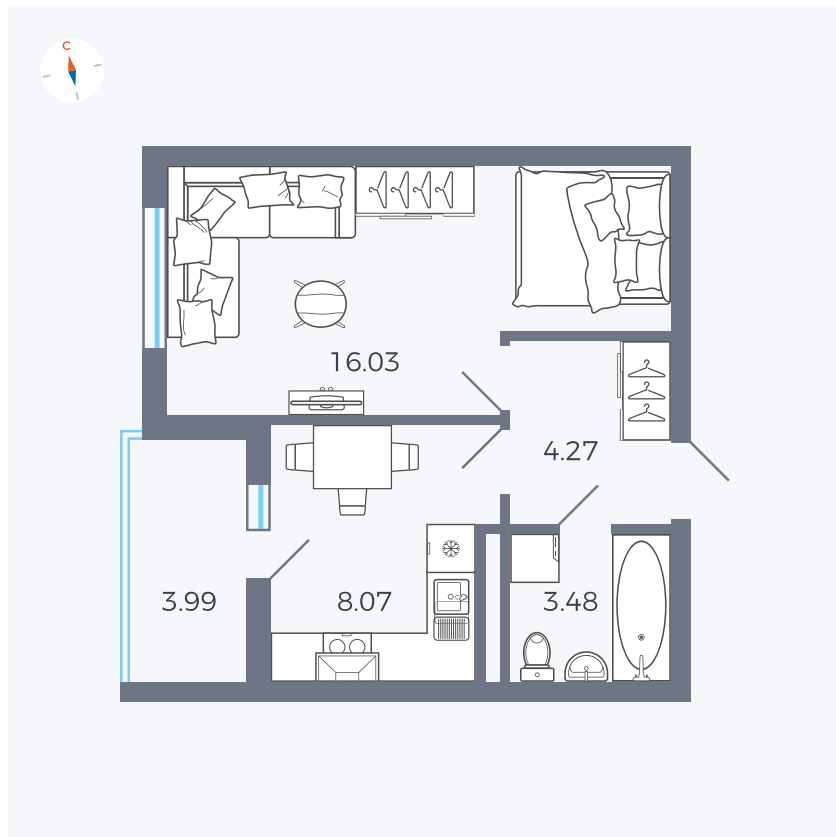

Планировка Тип 114з

Квартира 118

Квартал 44.2 / Дом 1 / Секция 1 / Этаж 12

Комнат	1
Площадь	33.85 м ²
Срок сдачи	II кв. 2025
Вид из окна	Аллея

Отделка

Цена: **0 Р**

Вы можете забронировать эту квартиру, или получить консультацию позвонив по номеру