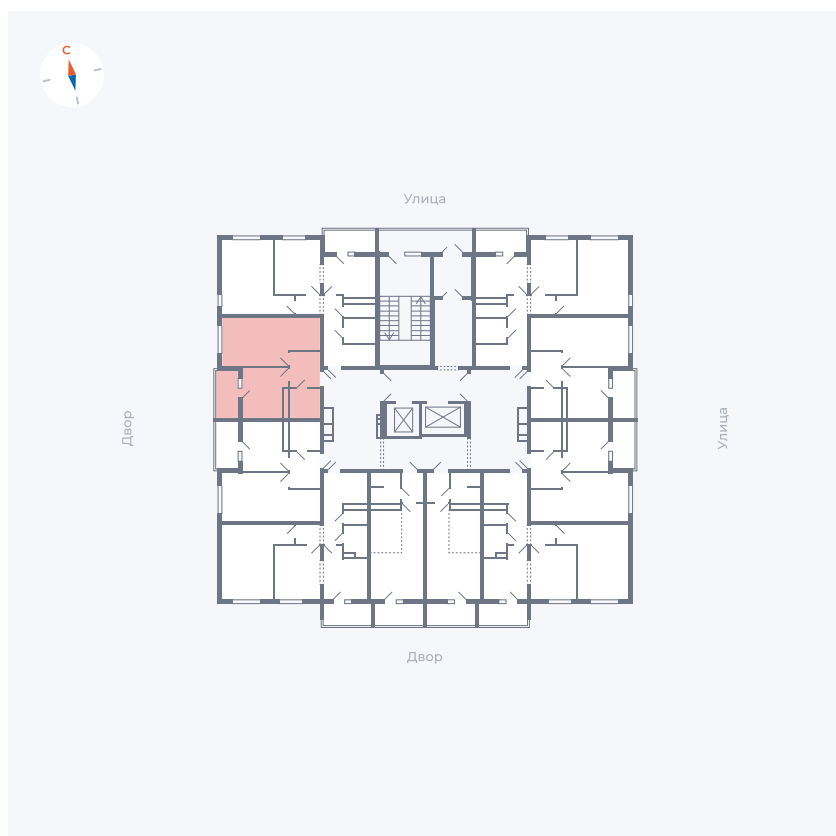

На этаже

Для заметок

Дата генерации: 23.02.2025