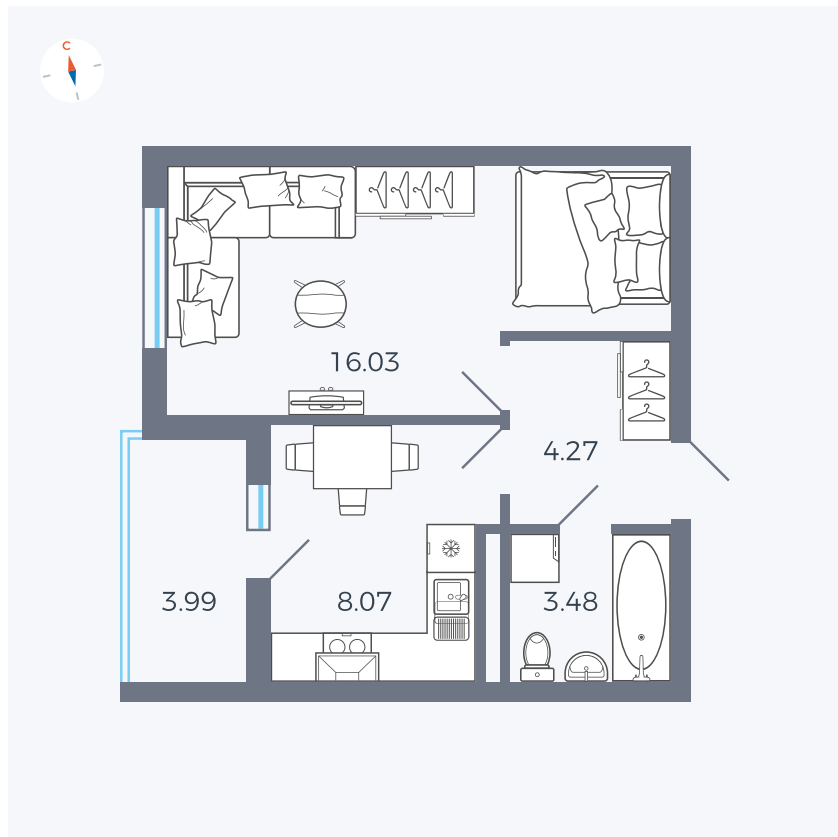

# Квартира 118

Квартал 44.2 / Дом 1 / Секция 1 / Этаж 12

|             |                      |
|-------------|----------------------|
| Комнат      | 1                    |
| Площадь     | 33.85 м <sup>2</sup> |
| Срок сдачи  | II кв. 2025          |
| Вид из окна | Аллея                |