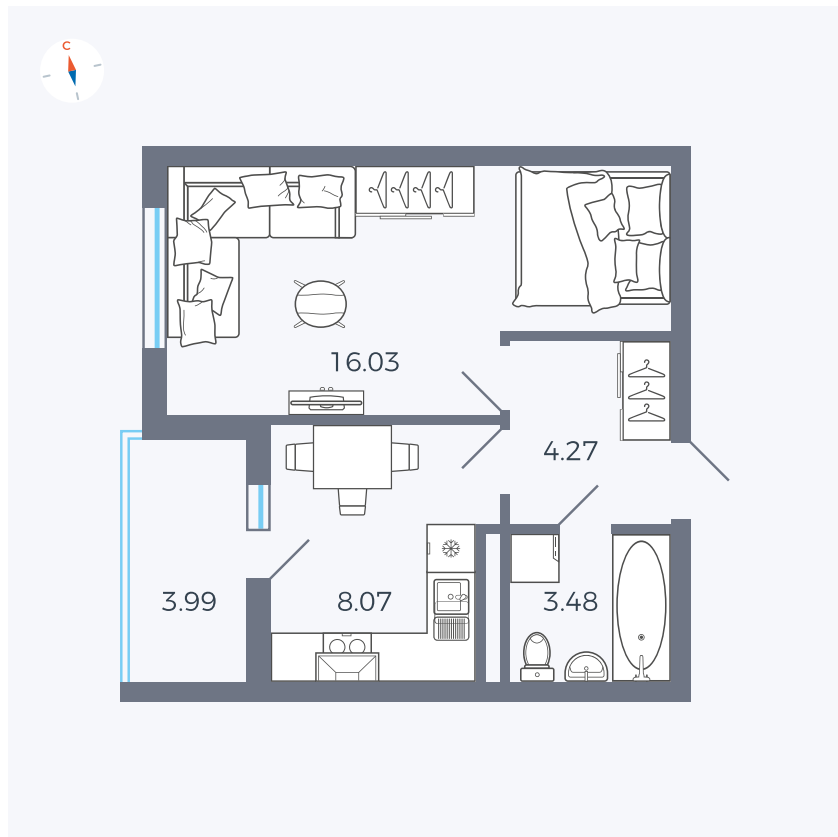

# Квартира 118

Квартал 44.2 / Дом 1 / Секция 1 / Этаж 12

Комнат	1
Площадь	33.85 м <sup>2</sup>
Срок сдачи	II кв. 2025
Вид из окна	Аллея