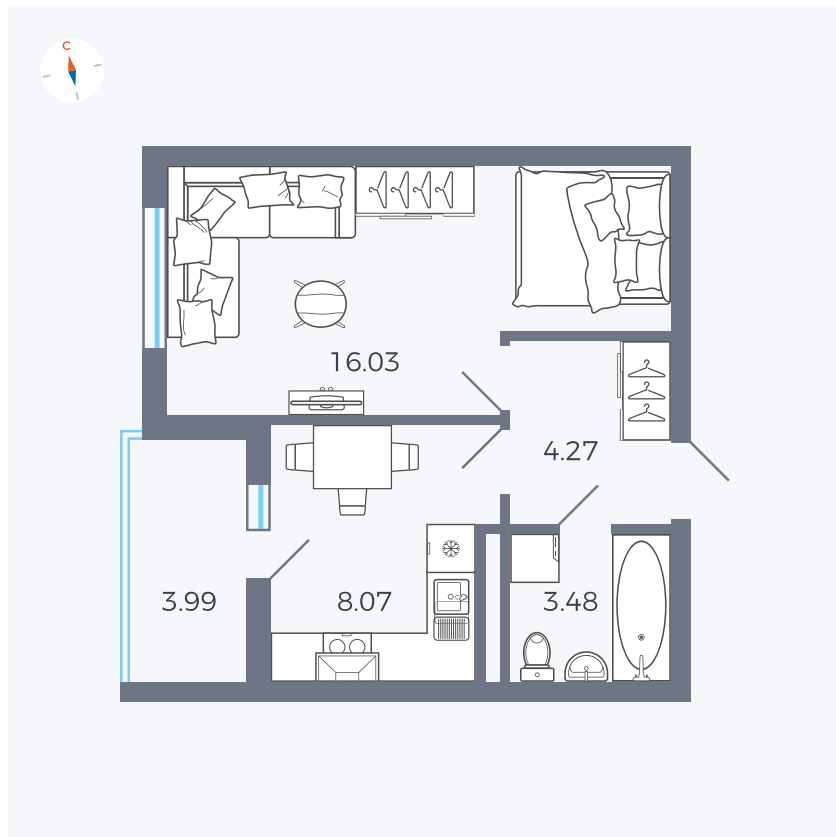

Планировка Тип 114з

Квартира 118

Квартал 44.2 / Дом 1 / Секция 1 / Этаж 12

Комнат 1

Площадь 33.85 м²

Срок сдачи II кв. 2025

Вид из окна Аллея

Отделка