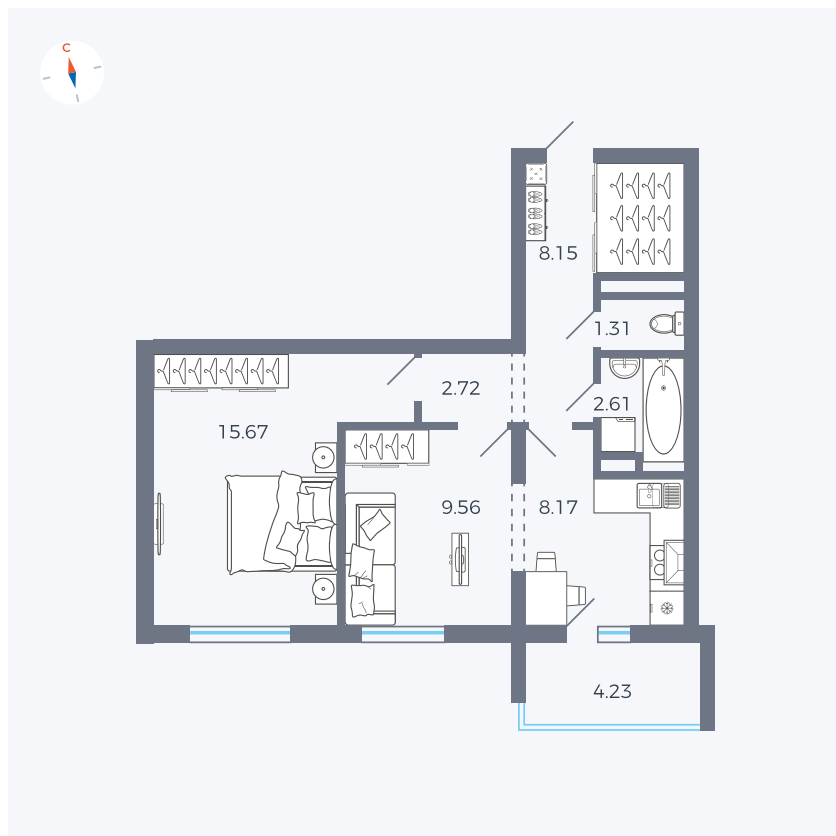

Планировка Тип 2223

Квартира 116

Квартал 44.2 / Дом 1 / Секция 1 / Этаж 12

Комнат	2
Площадь	49.6 м ²
Срок сдачи	II кв. 2025
Вид из окна	Двор

Отделка

Цена:

0 ₽

Вы можете забронировать эту квартиру, или получить консультацию позвонив по номеру