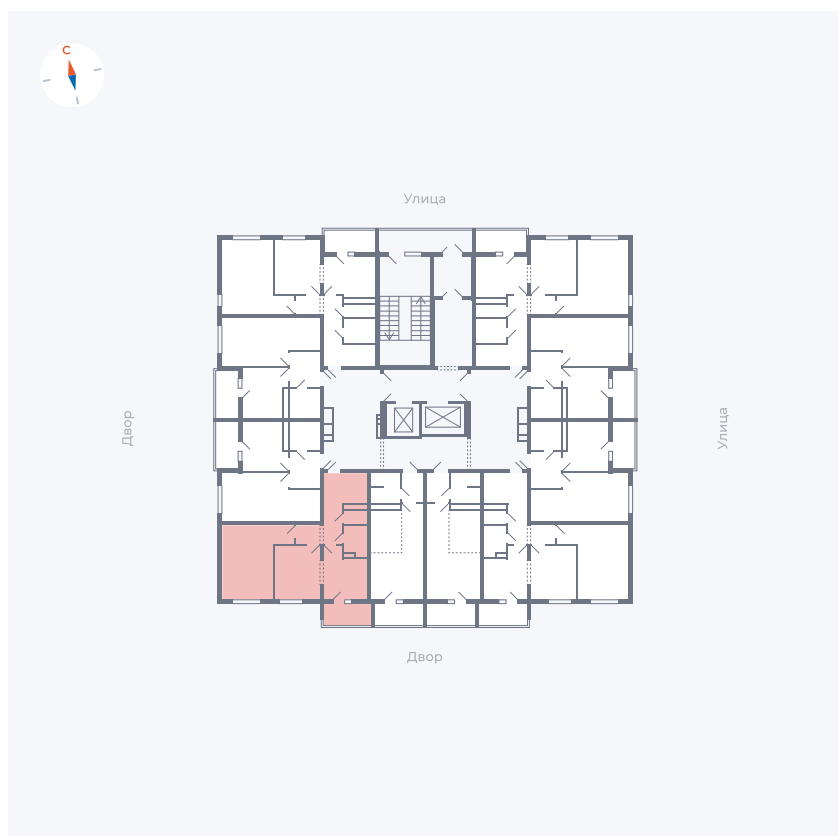

На этаже

Для заметок

Дата генерации: 04.04.2025