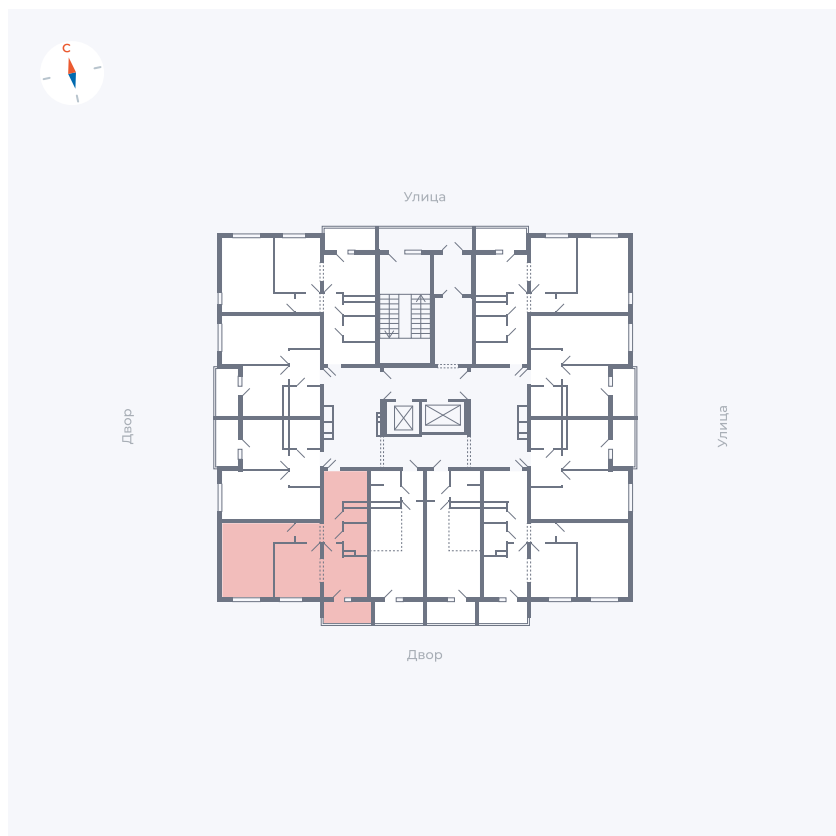

На этаже

Для заметок

Дата генерации: 23.02.2025