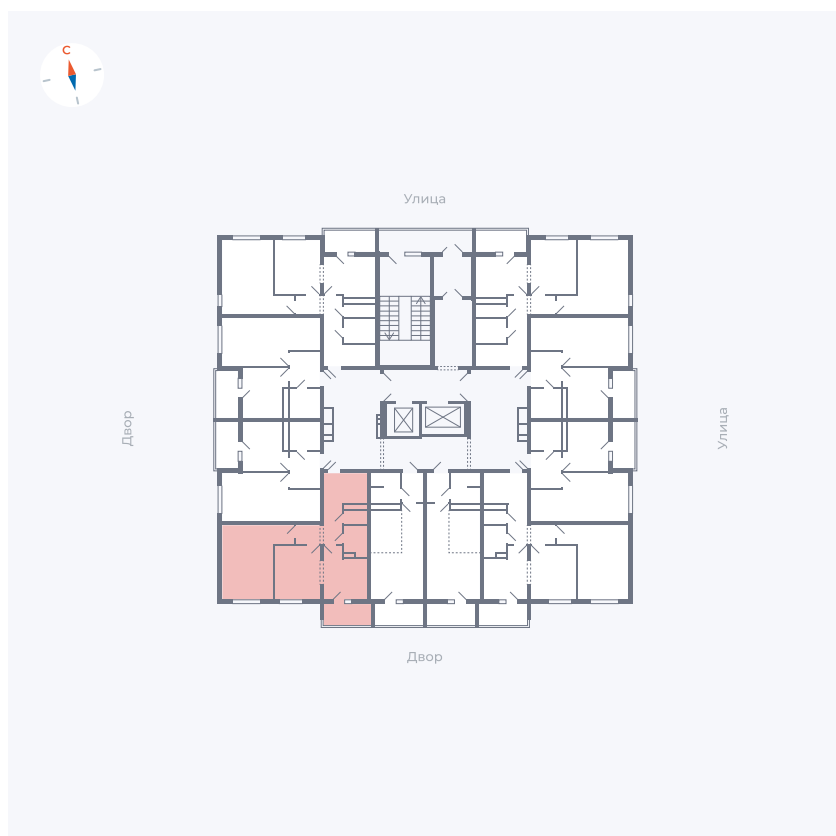

На этаже

Для заметок

Дата генерации: 18.12.2024