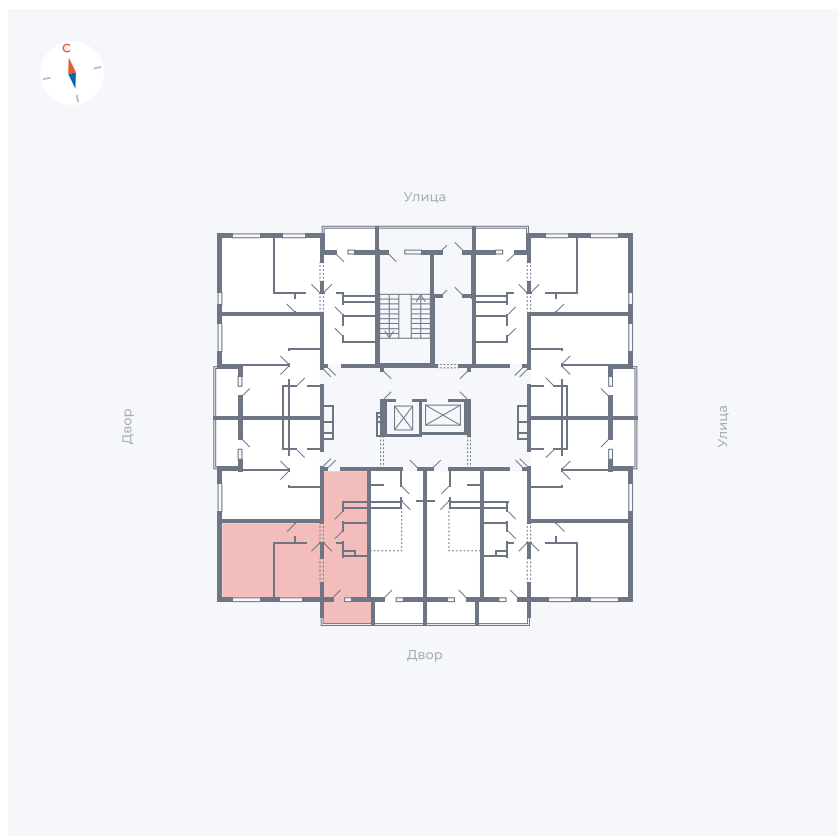

На этаже

Для заметок

Дата генерации: 04.04.2025