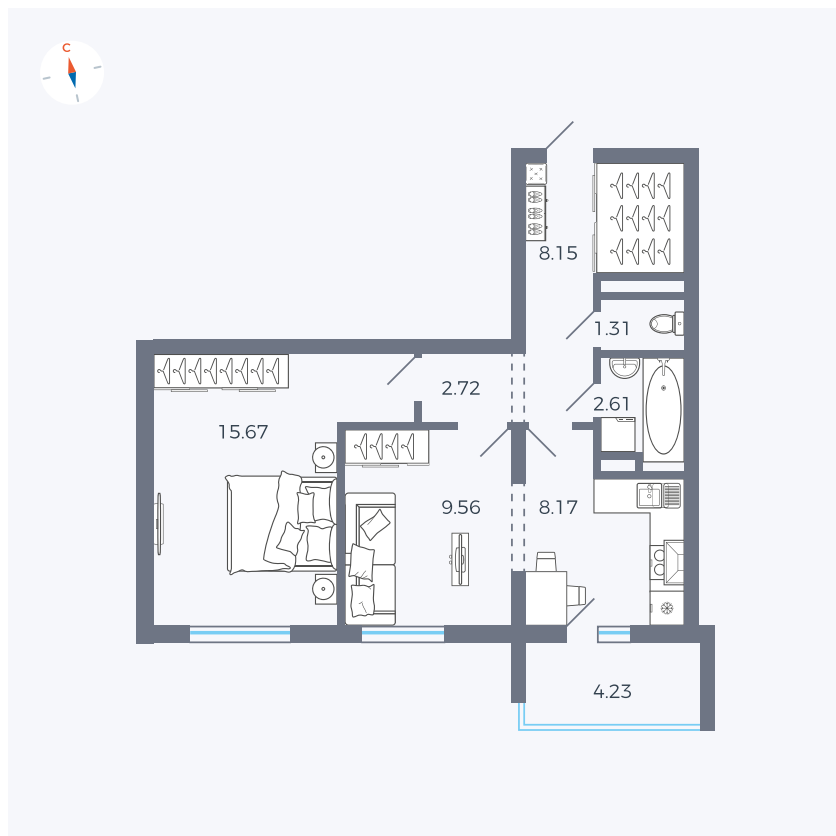

Планировка Тип 2223

Квартира 116

Квартал 44.2 / Дом 1 / Секция 1 / Этаж 12

Комнат	2
Площадь	49.6 м ²
Срок сдачи	II кв. 2025
Вид из окна	Двор

Отделка

Цена: **0 Р**

Вы можете забронировать эту квартиру, или получить консультацию позвонив по номеру