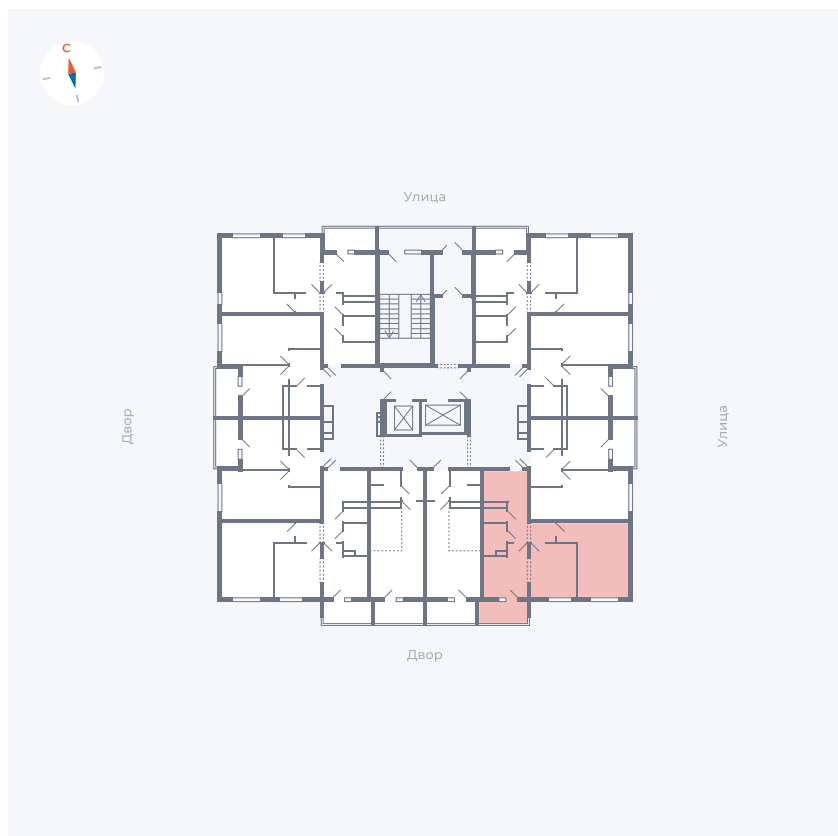

На этаже

Для заметок

Дата генерации: 26.04.2026