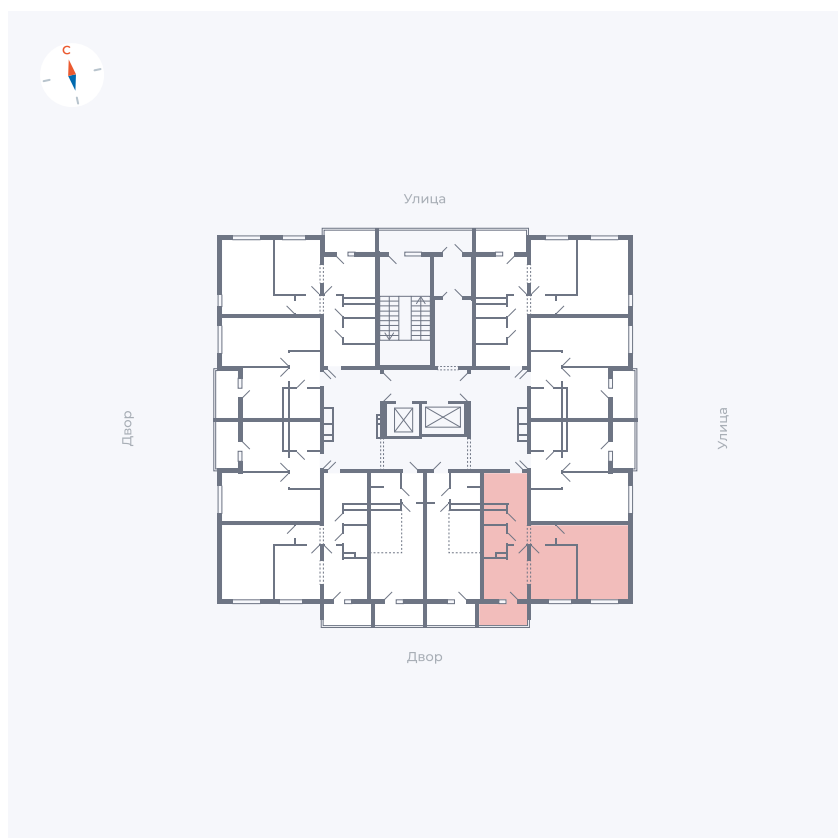

На этаже

Для заметок

Дата генерации: 10.06.2026