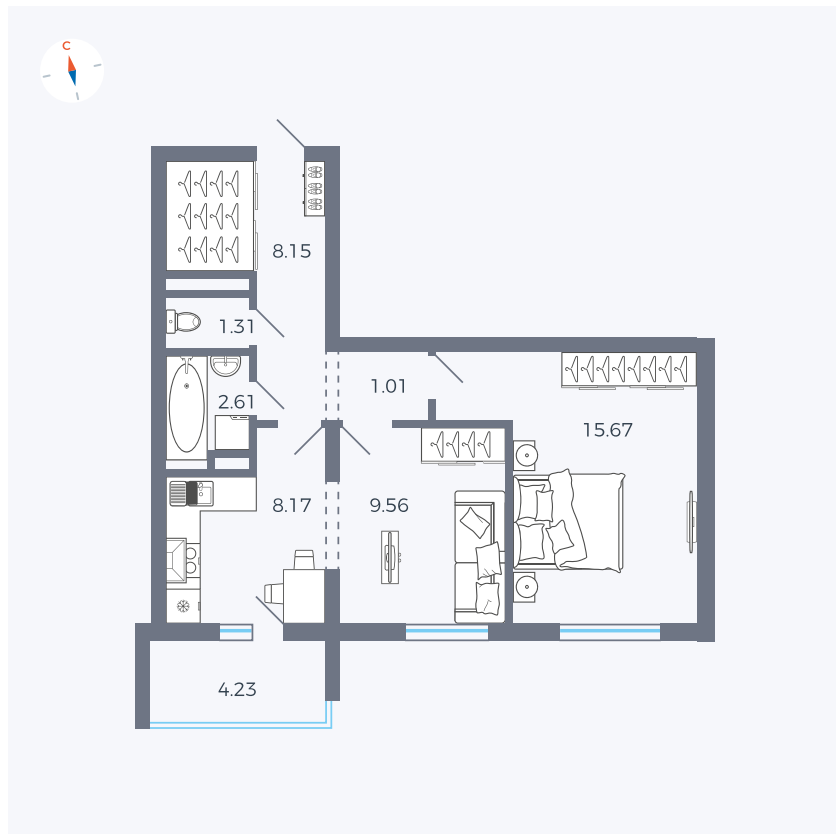

Планировка Тип 222

Квартира 113

Квартал 44.2 / Дом 1 / Секция 1 / Этаж 12

Комнат 2

Площадь 49.6 м²

Срок сдачи II кв. 2025

Вид из окна Двор

Отделка