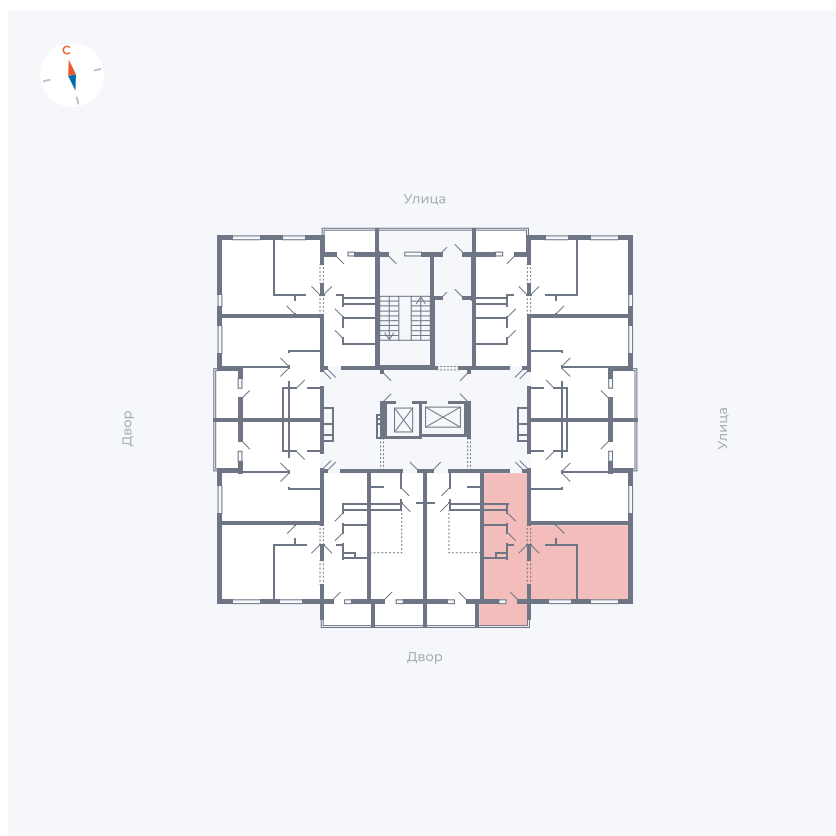

На этаже

Для заметок

Дата генерации: 22.01.2025