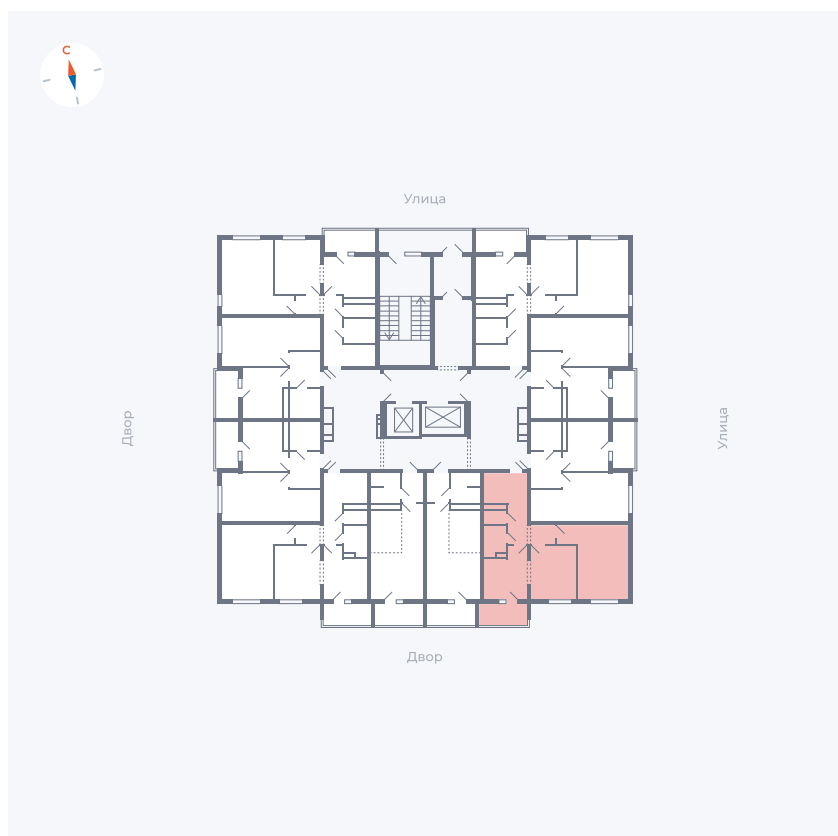

# Квартира 113

Квартал 44.2 / Дом 1 / Секция 1 / Этаж 12

Комнат	2
Площадь	49.6 м <sup>2</sup>
Срок сдачи	II кв. 2025
Вид из окна	Двор

## На этаже